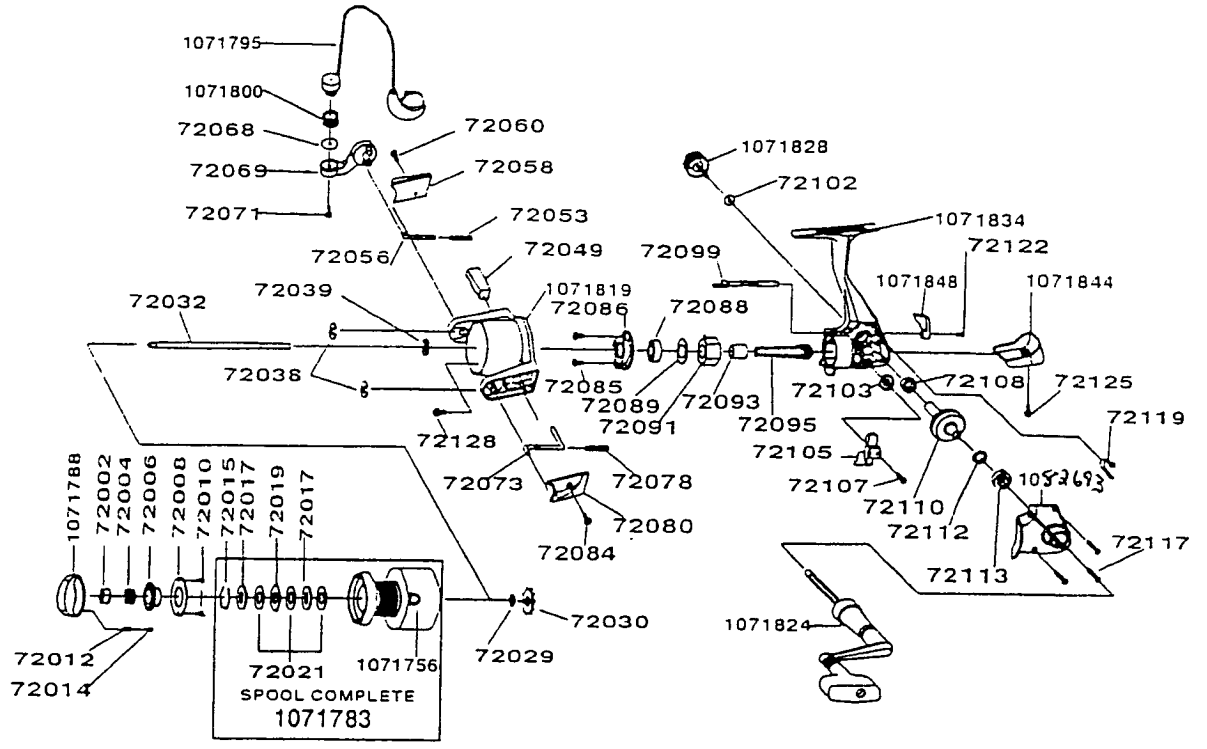

**DIAGRAM**

Please specify reel model and part number when ordering parts.

**ASCENT AS3F**

PART#	PARTS NAME	PART#	PARTS NAME	PART#	PARTS NAME
1071788	Drag Knob	72056	Bail S/P Shaft	72099	Tall Shaft
72002	Drag Nut	72058	Bail S/P Cover	1071828	Handle Cap Screw
72004	Drag Spring	72060	Bail S/P Cover S/C	72102	Screw Cap W/S
72006	Drag Knob Under Cap	1071795	Bail Ass'y	72103	O/S Gear
72008	Under Cap Retainer	1071800	Line Roller	72105	O/S Slider
72010	Under Cap Retainer S/C	72068	Bail W/S	72107	O/S Slider S/C
72012	Drag Click Spring	72069	Arm Lever	72108	Body Bush
72014	Drag Clicker	72071	Bail Screw	72110	Drive Gear
72015	Spool Ring	72072	Kick Lever	72112	Drive Gear ADJ W/S
72017	Drag "D" Washer	72078	Kick Lever S/P	72113	Ball Bearing
72019	Drag "A" Washer	72080	Kick Lever Cover	1071824	Handle Ass'y
72021	Drag "B" Washer	72084	Cover S/C	72117	Body Cover S/C
1071756	Spool Unit	72085	Bearing Plate S/C	72119	S/Lever S/P
72029	Click Washer	72086	Bearing Plate	1071848	IAR Lever
72030	Click Gear	72088	Ball Bearing	72122	Stopper Lever S/C
72032	Main Shaft	72089	Bearing W/S	1071844	Body Cap
72038	E-Clip	72091	O/Way Clutch 3/B	72125	Body Cap S/C
72039	Rotor "D" Washer	72093	Clutch Bush	1071824	Handle Ass'y
1071819	Rotor	72095	Pinion Gear	72123	Rotor Nut Lock S/C
72049	Balance Weight	1071834	Body		
72053	Bail Spring				

(21)