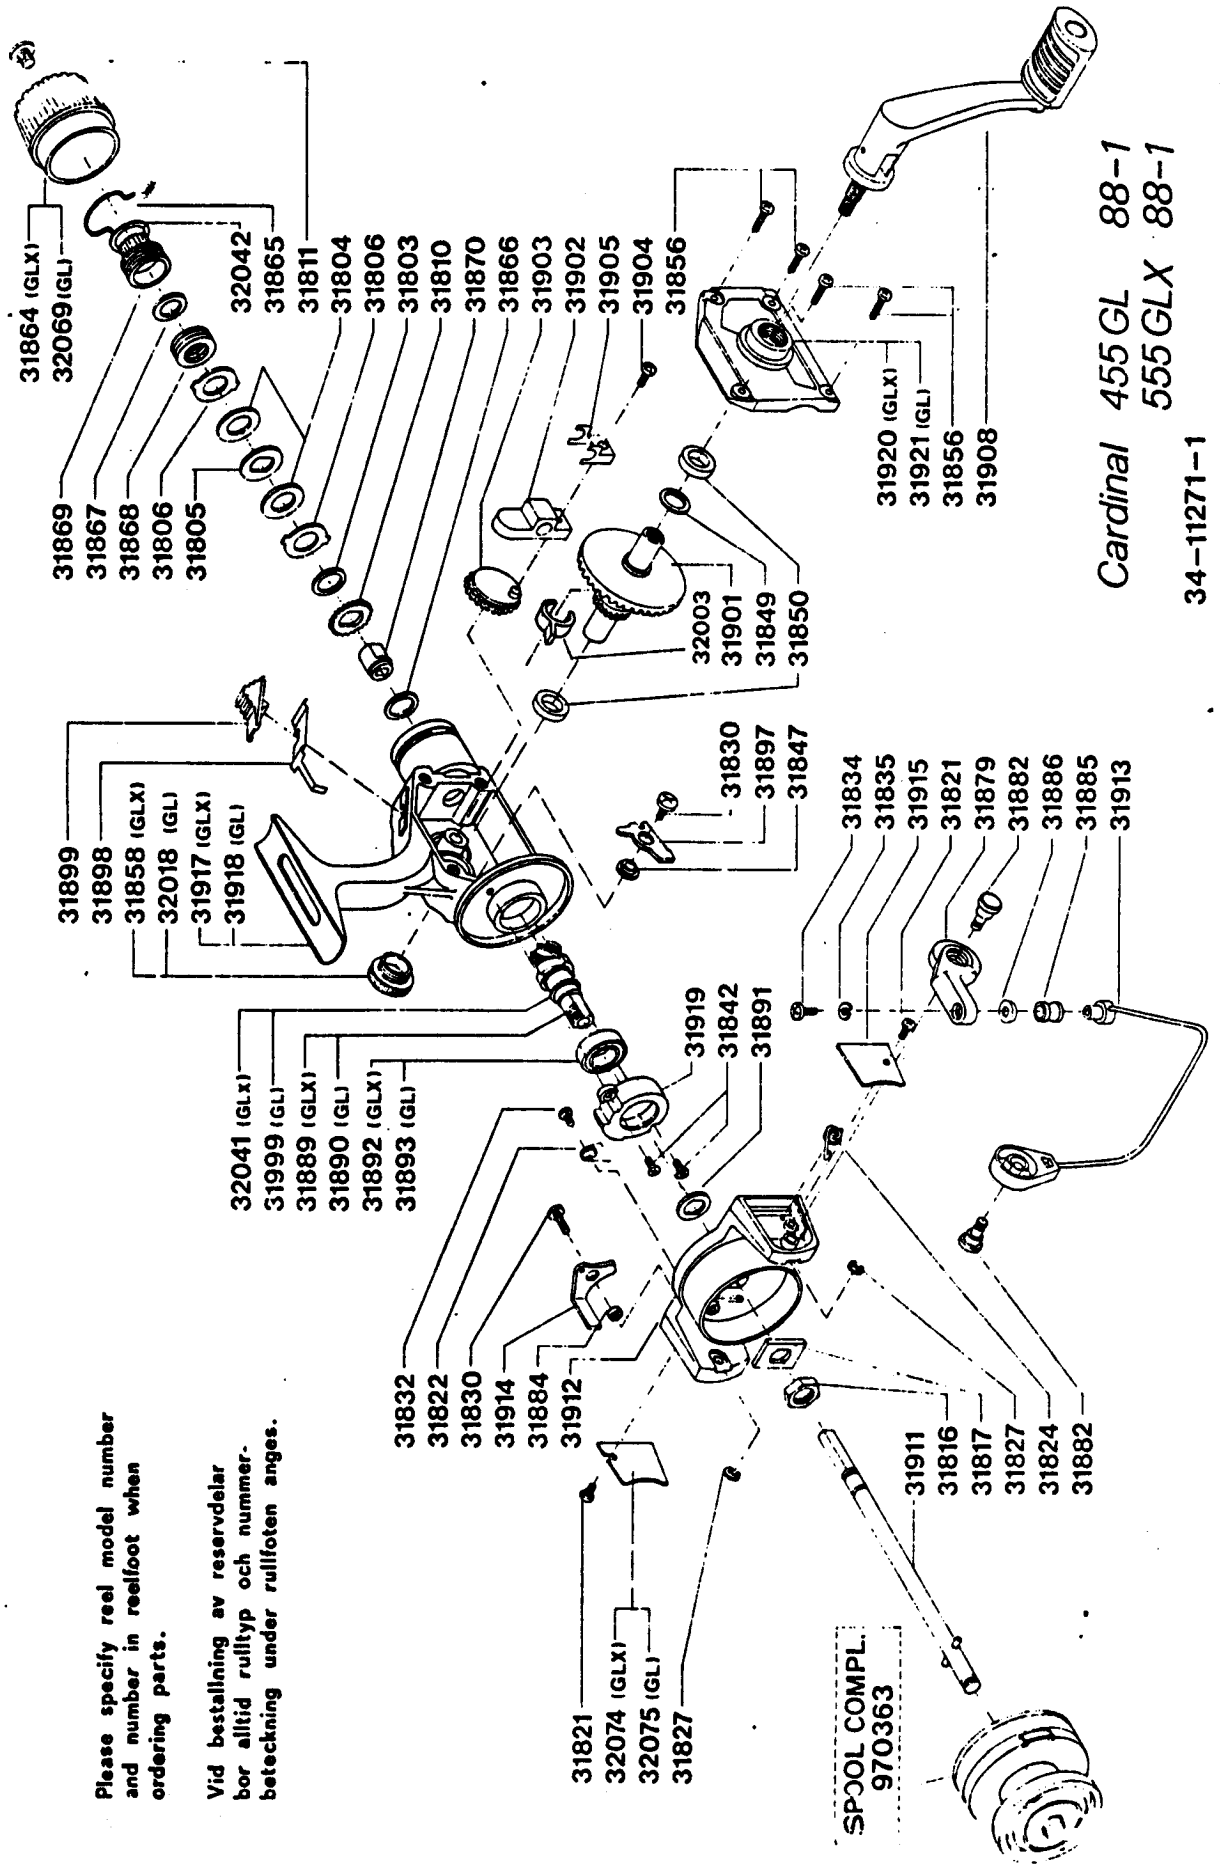

X

Please specify reel model number and number in reel foot when ordering parts.

Vid beställning av reservdelar bör alltid rulltyp och nummer. beteckning under rullfoten anges.

SPPOOL COMPL.  
970363

Cardinal 455 GL 88-1  
555 GLX 88-1

34-11271-1