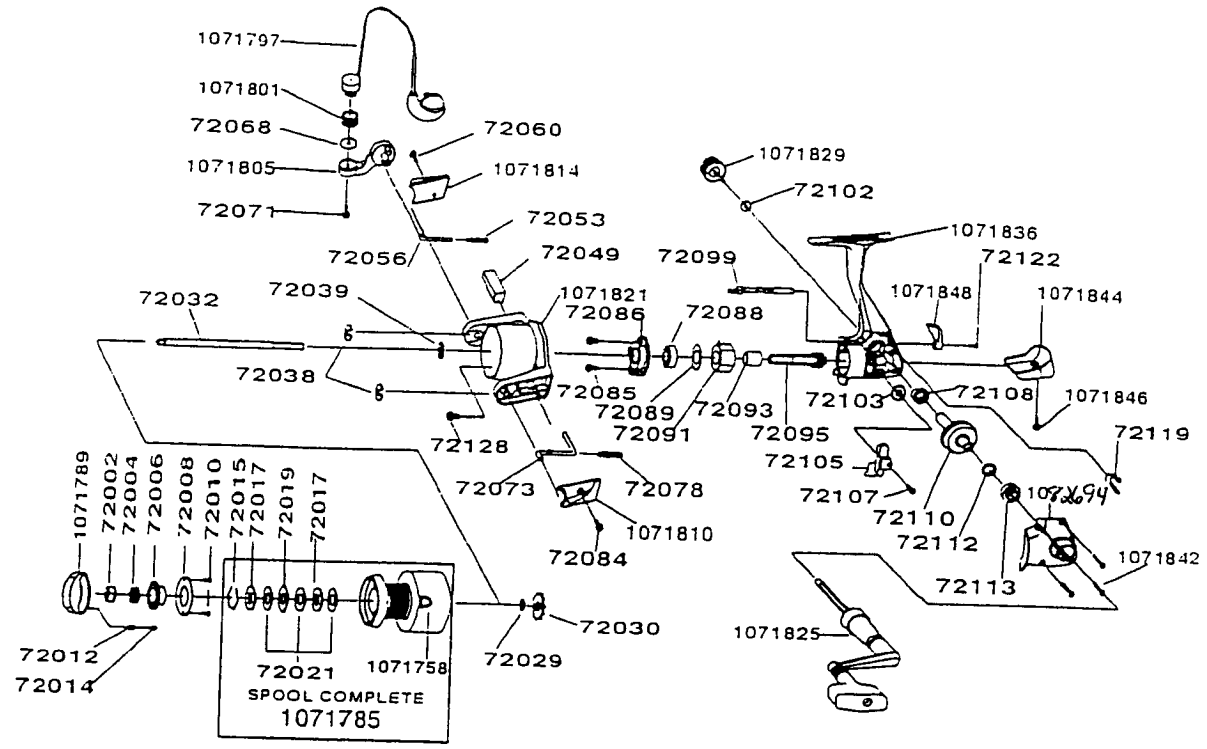

1071758

Please specify reel model and part number when ordering parts.

### ENDEUR EN2F

PART#	PARTS NAME	PART#	PARTS NAME	PART#	PARTS NAME
1071789	Drag Knob	72056	Bail S/P Shaft	72099	Tail Shaft
72002	Drag Nut	1071814	Bail S/P Cover	1071829	Handle Cap Screw
72004	Drag Spring	72060	Bail S/P Cover S/C	72102	Screw Cap W/S
72006	Drag Knob Under Cap	1071797	Bail Ass'y	72103	O/S Gear
72008	Under Cap Retainer	1071801	Line Roller	72105	O/S Slider
72010	Under Cap Retainer S/C	72068	Bail W/S	72107	O/S Slider S/C
72012	Drag Click Spring	1071805	Arm Lever	72108	Body Bush
72014	Drag Clicker	72071	Bail Screw	72110	Drive Gear
72015	Spool Ring	72072	Kick Lever	72112	Drive Gear ADJ W/S
72017	Drag "D" Washer	72078	Kick Lever S/P	72113	Ball Bearing
72019	Drag "A" Washer	1071810	Kick Lever Cover	1071842	Body Cover S/C
72021	Drag "B" Washer	72084	Cover S/C	1071848	BAR Lever
1071758	Spool Unit	72085	Bearing Plate S/C	72122	Stopper Lever S/C
72029	Click Washer	72086	Bearing Plate	1071844	Body Cap
72030	Click Gear	72088	Bail Bearing	1071846	Body Cap S/C
72032	Main Shaft	72089	Bearing W/S	1071825	Handle Ass'y
72038	E - Clip	72091	O/Way Clutch B/B	72123	Rotor Nut S/C
72039	Rotor "D" Washer	72093	Clutch Bush		
1071821	Rotor	72095	Pinion Gear		
72049	Balance Weight	1071836	Body		
72053	Bail Spring				

24