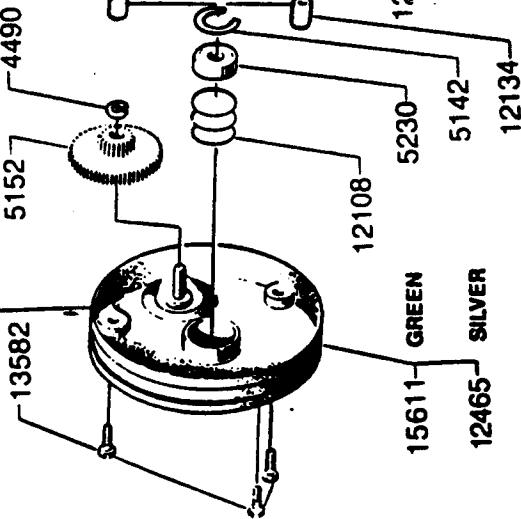

85-0
13590
13588
13585

DECAL
85-0 SILVER 15745
85-0 GREEN 15738
85-1 SILVER 15757

13582
5152
4490
12108
5230
5142
12134
15611 GREEN
12465 SILVER

5189
10271
13533
15093
15096
15094
3915
15093
5131
3904
7080
13586
5115
12500
4490
15359
15651
15652

10888
5174
5176
5177

15642

12125
5178
12134

13307
4465
13372
13048
13584
13009
4530
10747
8845

DECAL
85-0 SILVER 15746
85-0 GREEN 15748
85-1 SILVER 15759

4490
11941
11943
12783
11955
13306

SPOOL COMPL.
975023

Vid beställning av reservdelar
bör alltid rulltyp och nummer-
beteckning under rullfoten anges
Please specify reel model number
and number in reeffoot when
ordering parts

Ambassadeur 4500 CB 85-1