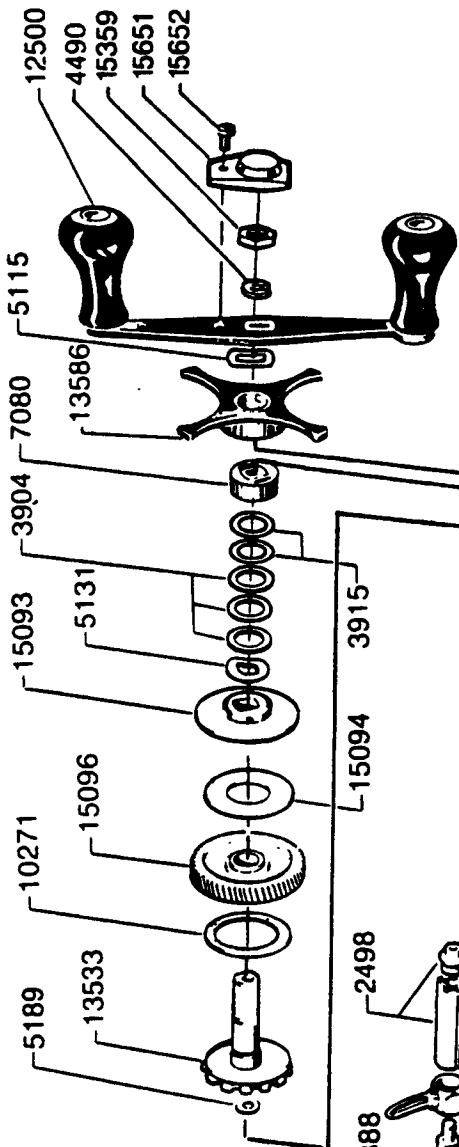

85-0
13590
13588
13585

DECAL
85-0 SILVER 15745
85-0 GREEN 15738
85-1 SILVER 15757

13582
5152
4490
12108
5230
5142
12134
15611 GREEN
12465 SILVER

5189
10271
13533
15093
15096
15094
3915
15093
5131
3904
7080
13586
5115
12500
4490
15359
15651
15652

10888
5174
5176
5177

15642

12125
5178
12134

13307
4465
13372
13048
13584
13009
4530
10747
8845

DECAL
85-0 SILVER 15746
85-0 GREEN 15748
85-1 SILVER 15759

4490
11941
11943
12783
11955
13306

SPOOL COMPL.
975023

Vid beställning av reservdelar
bör alltid rulltyp och nummer-
beteckning under rullfoten anges
Please specify reel model number
and number in reeffoot when
ordering parts

Ambassadeur 4500 CB 85-1