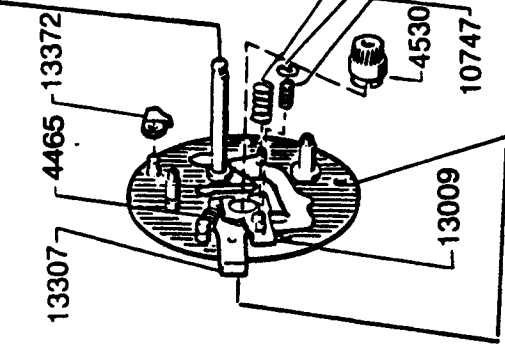

85-0
13590
13588
13585

DECAL
85-0 SILVER 15745
85-0 GREEN 15738
85-1 SILVER 15757

13582
5152
4490
12108
5230
5142
12134
15611 GREEN
12465 SILVER

5189
10271
13533
15093
15096
15094
3915
15093
5131
3904
7080
13586
5115
12500
4490
15359
15651
15652

10888
5174
5176
5177

15642

12125
5178
12134

13307
4465
13372
13048
13584
13009
4530
10747
8845

DECAL
85-0 SILVER 15746
85-0 GREEN 15748
85-1 SILVER 15759

4490
11941
11943
12783
11955
13306

SPOOL COMPL.
975023

Vid beställning av reservdelar
bör alltid rulltyp och nummer-
beteckning under rullfoten anges
Please specify reel model number
and number in reeffoot when
ordering parts

Ambassadeur 4500 CB 85-1