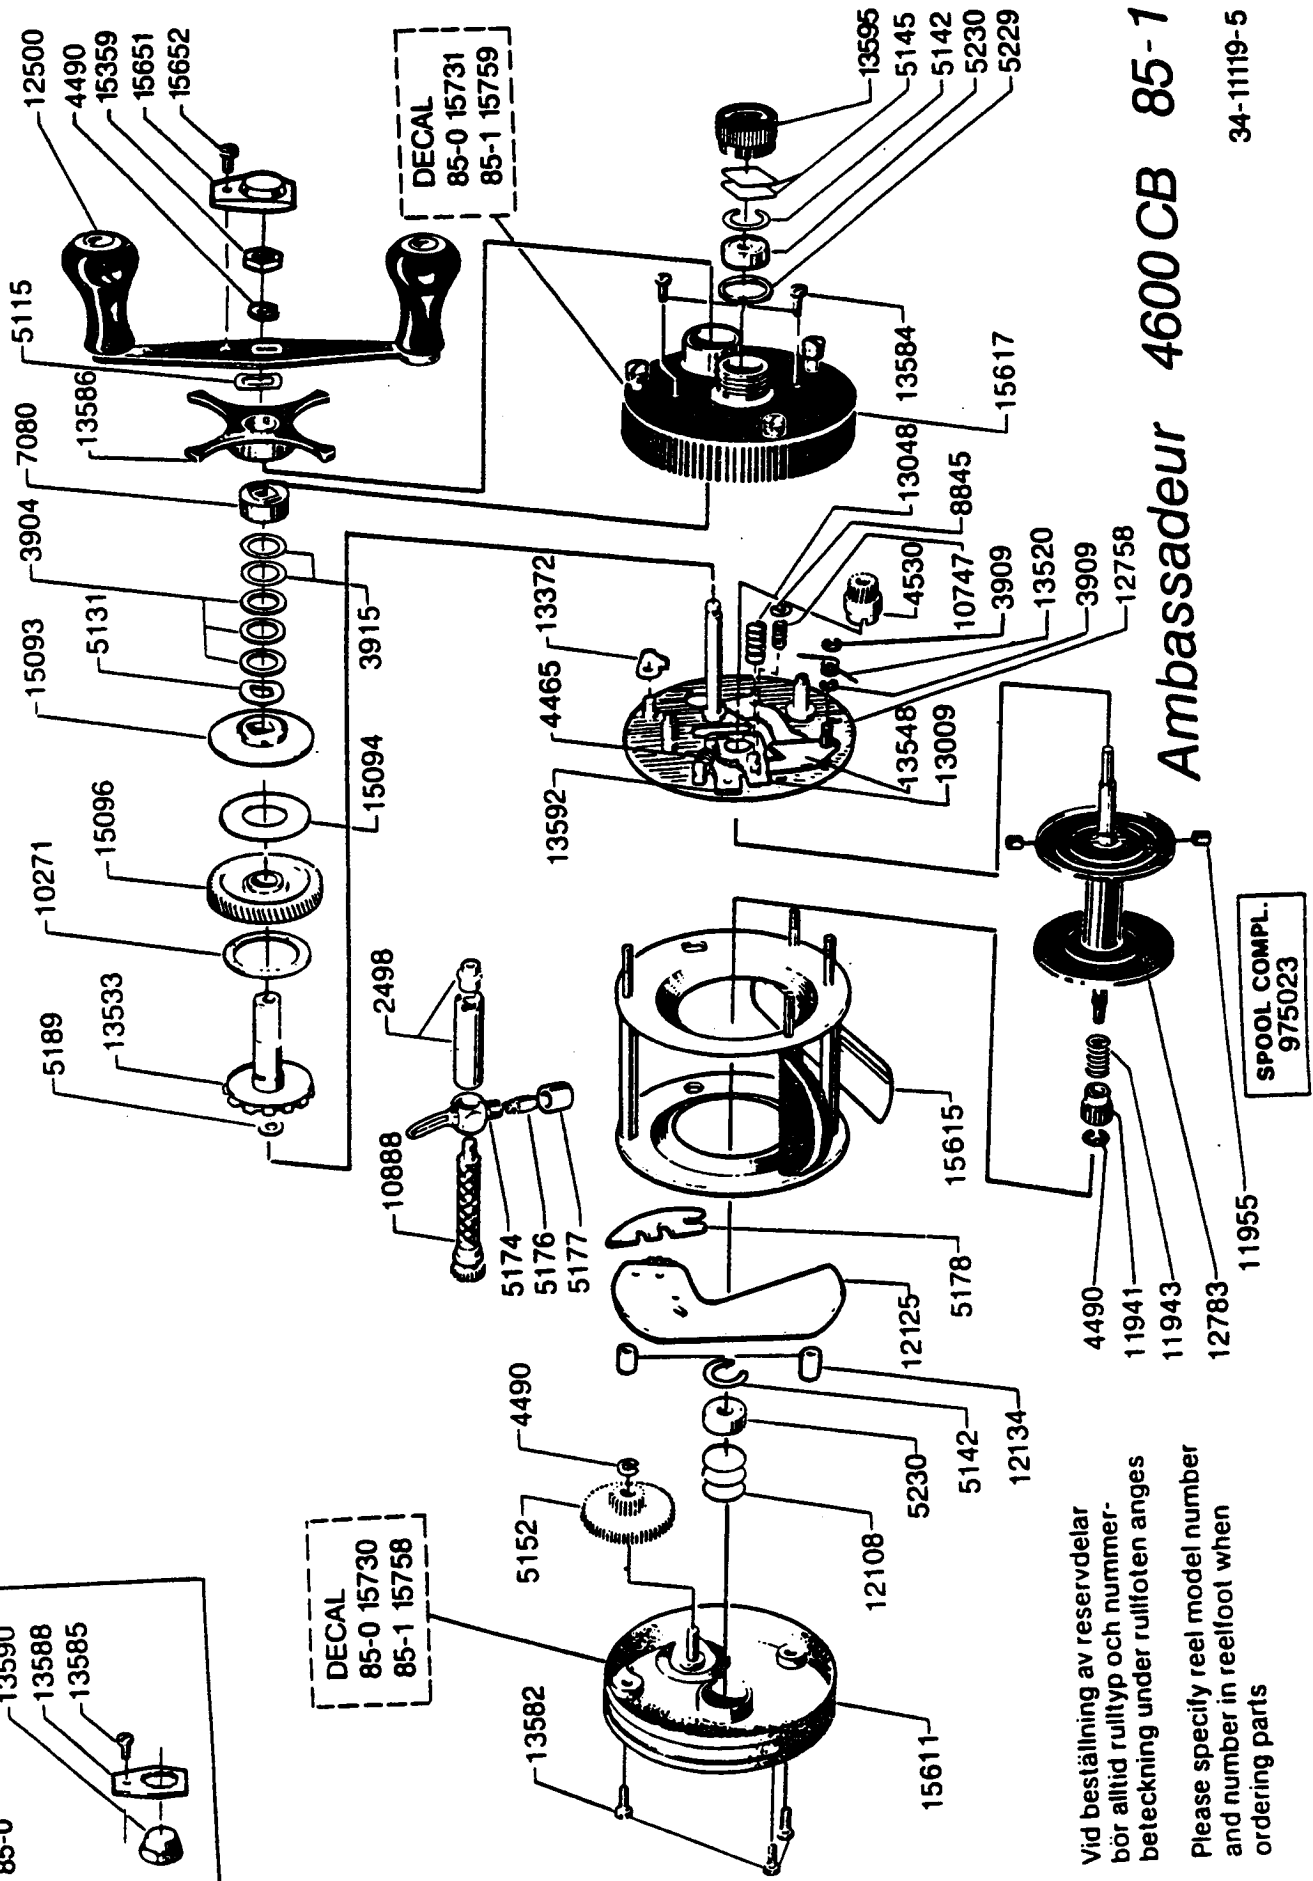

85-0
13590
13588
13585

DECAL
85-0 15730
85-1 15758

DECAL
85-0 15731
85-1 15759

SPOOL COMPL.
975023

Vid beställning av reservdelar bör alltid rulltyp och nummerbeteckning under rullfoten anges
Please specify reel model number and number in reelfoot when ordering parts

Ambassadeur 4600 CB 85-1