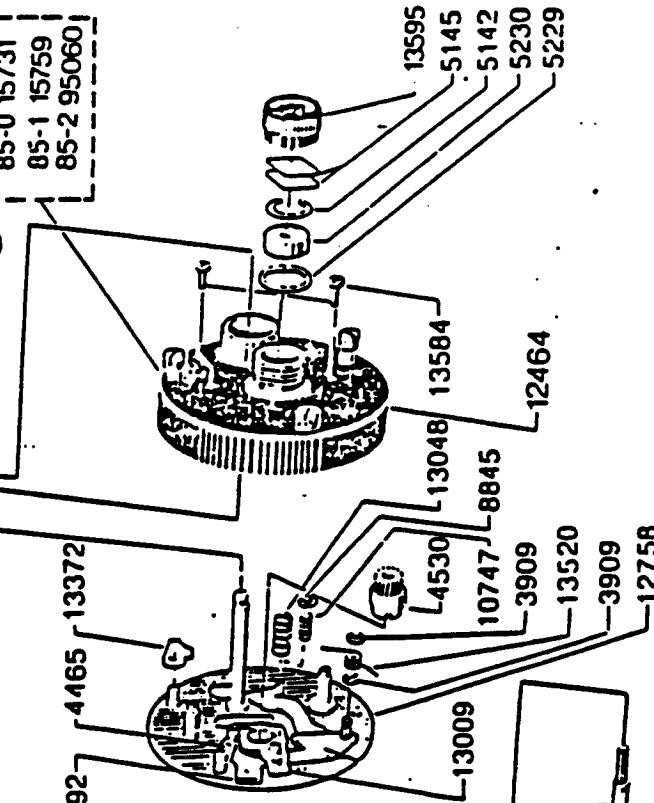

DECAL  
85-0 15730  
85-1 15758  
85-2 95059

Vid teställning av reservdelar  
för alltid rulltyp och nummer.  
Besteckning under rulltolen anges

Please specify reel model number  
and number in reeltool when  
ordering parts

DECAL  
85-0 15731  
85-1 15759  
85-2 95060

SPOOL COMPL.  
975023

Ambassadeur 4600 CB 85-2