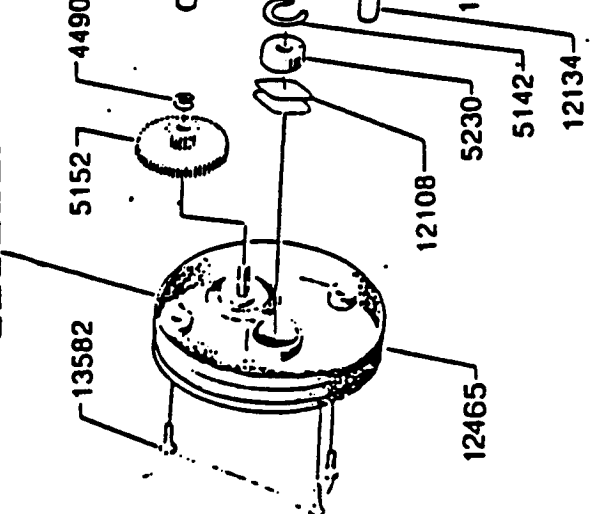

DECAL  
85-0 15730  
85-1 15758  
85-2 95059

Vid teställning av reservdelar  
för alltid rulltyp och nummer.  
Besteckning under rulltolen anges

Please specify reel model number  
and number in reeltool when  
ordering parts

DECAL  
85-0 15731  
85-1 15759  
85-2 95060

SPOOL COMPL.  
975023

Ambassadeur 4600 CB 85-2