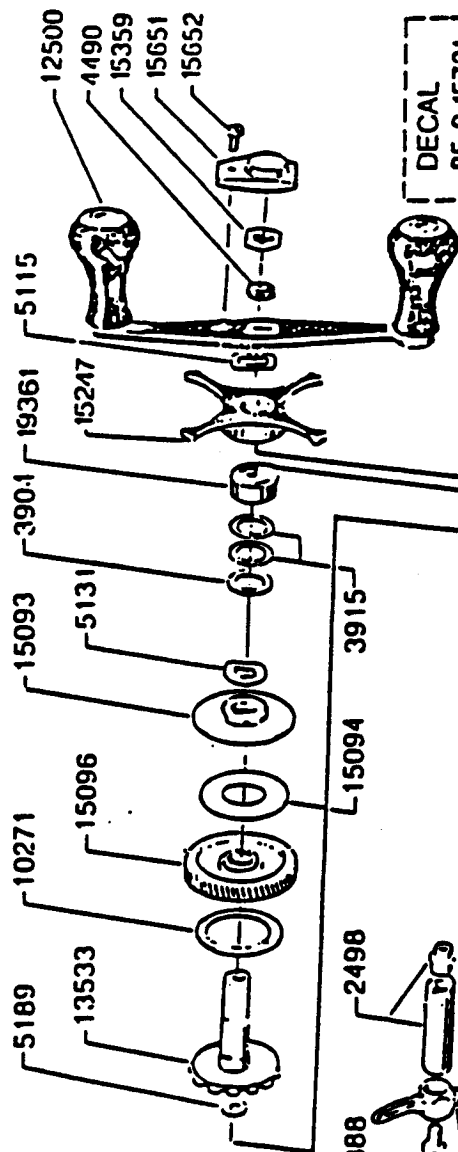

DECAL  
85-0 15730  
85-1 15758  
85-2 95059

Vid teställning av reservdelar  
för alltid rulltyp och nummer.  
Besteckning under rulltolen anges

Please specify reel model number  
and number in reeltool when  
ordering parts

DECAL  
85-0 15731  
85-1 15759  
85-2 95060

SPOOL COMPL.  
975023

Ambassadeur 4600 CB 85-2