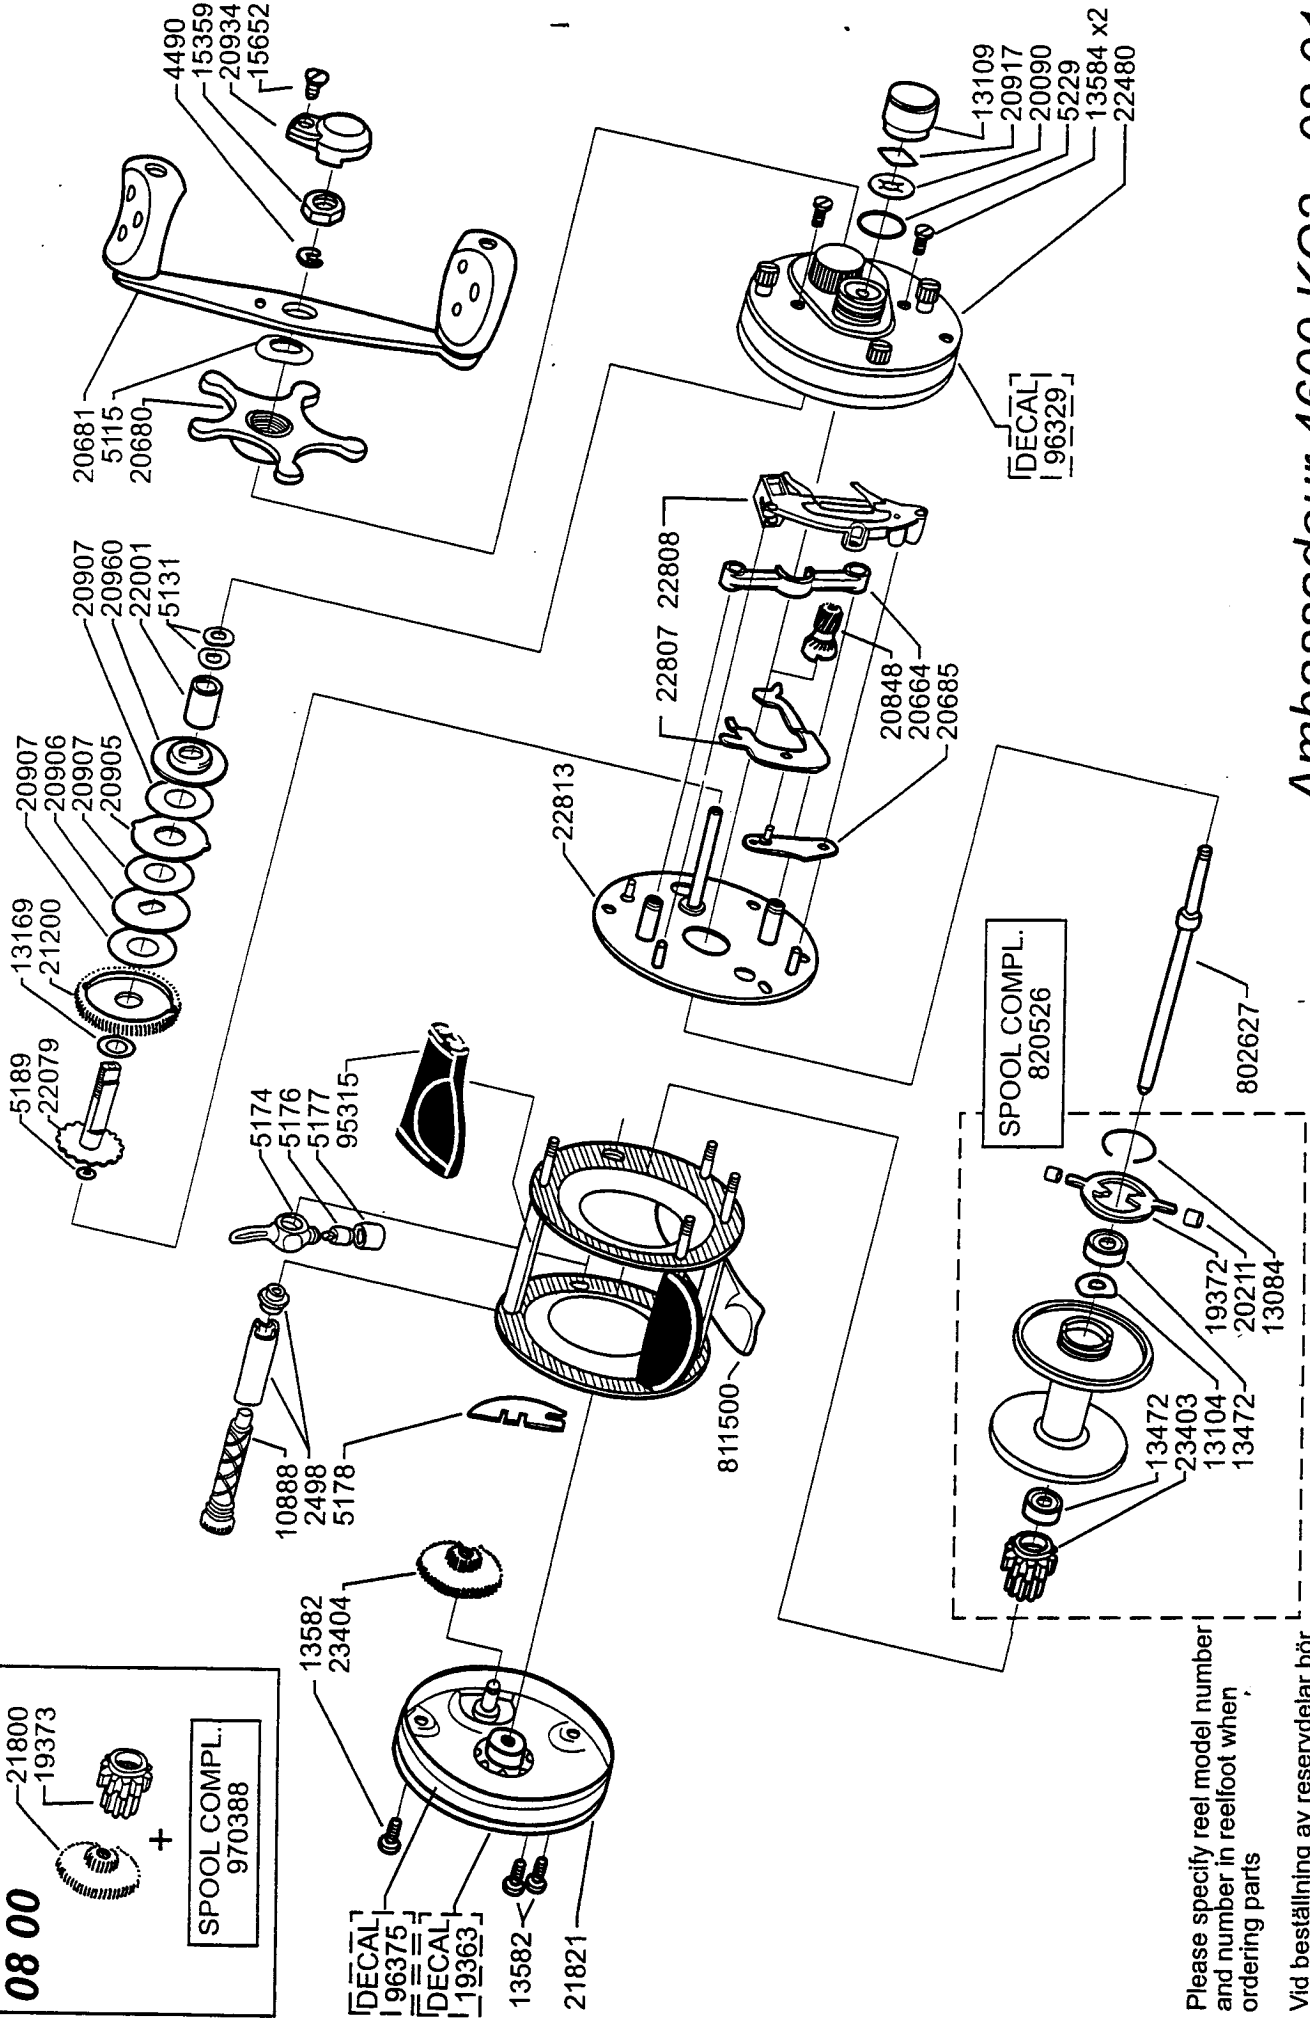

08 00

SPOOL COMPL.
970388

Ambassadeur 4600 KC3 08 01

901948 A Silver/Black

34-12161-1

Please specify reel model number and number in reeffoot when ordering parts

Vid beställning av reservdelar bör alltid rulltyp och nummerbeteckning under rullfoten anges