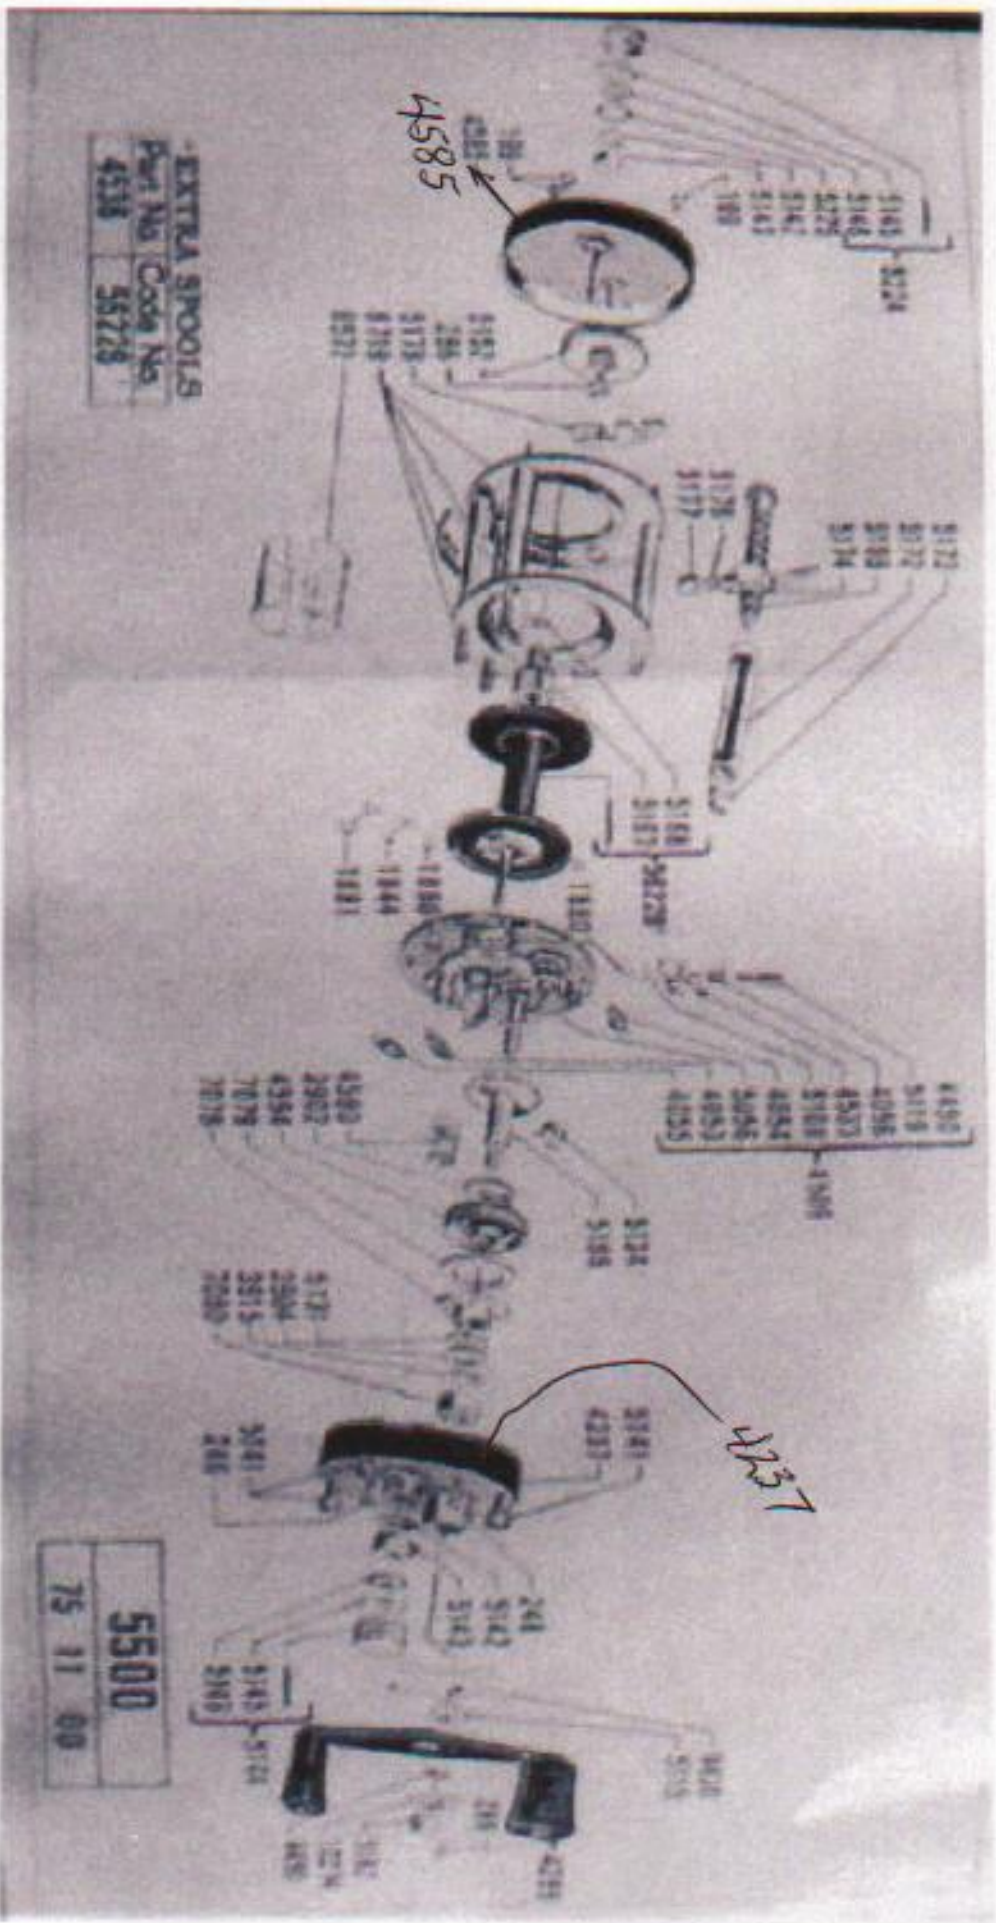

6500 BRAIN

-EXTRA SPOOLS
Part No Code No
4538 55728

5500
75 11 00

4537