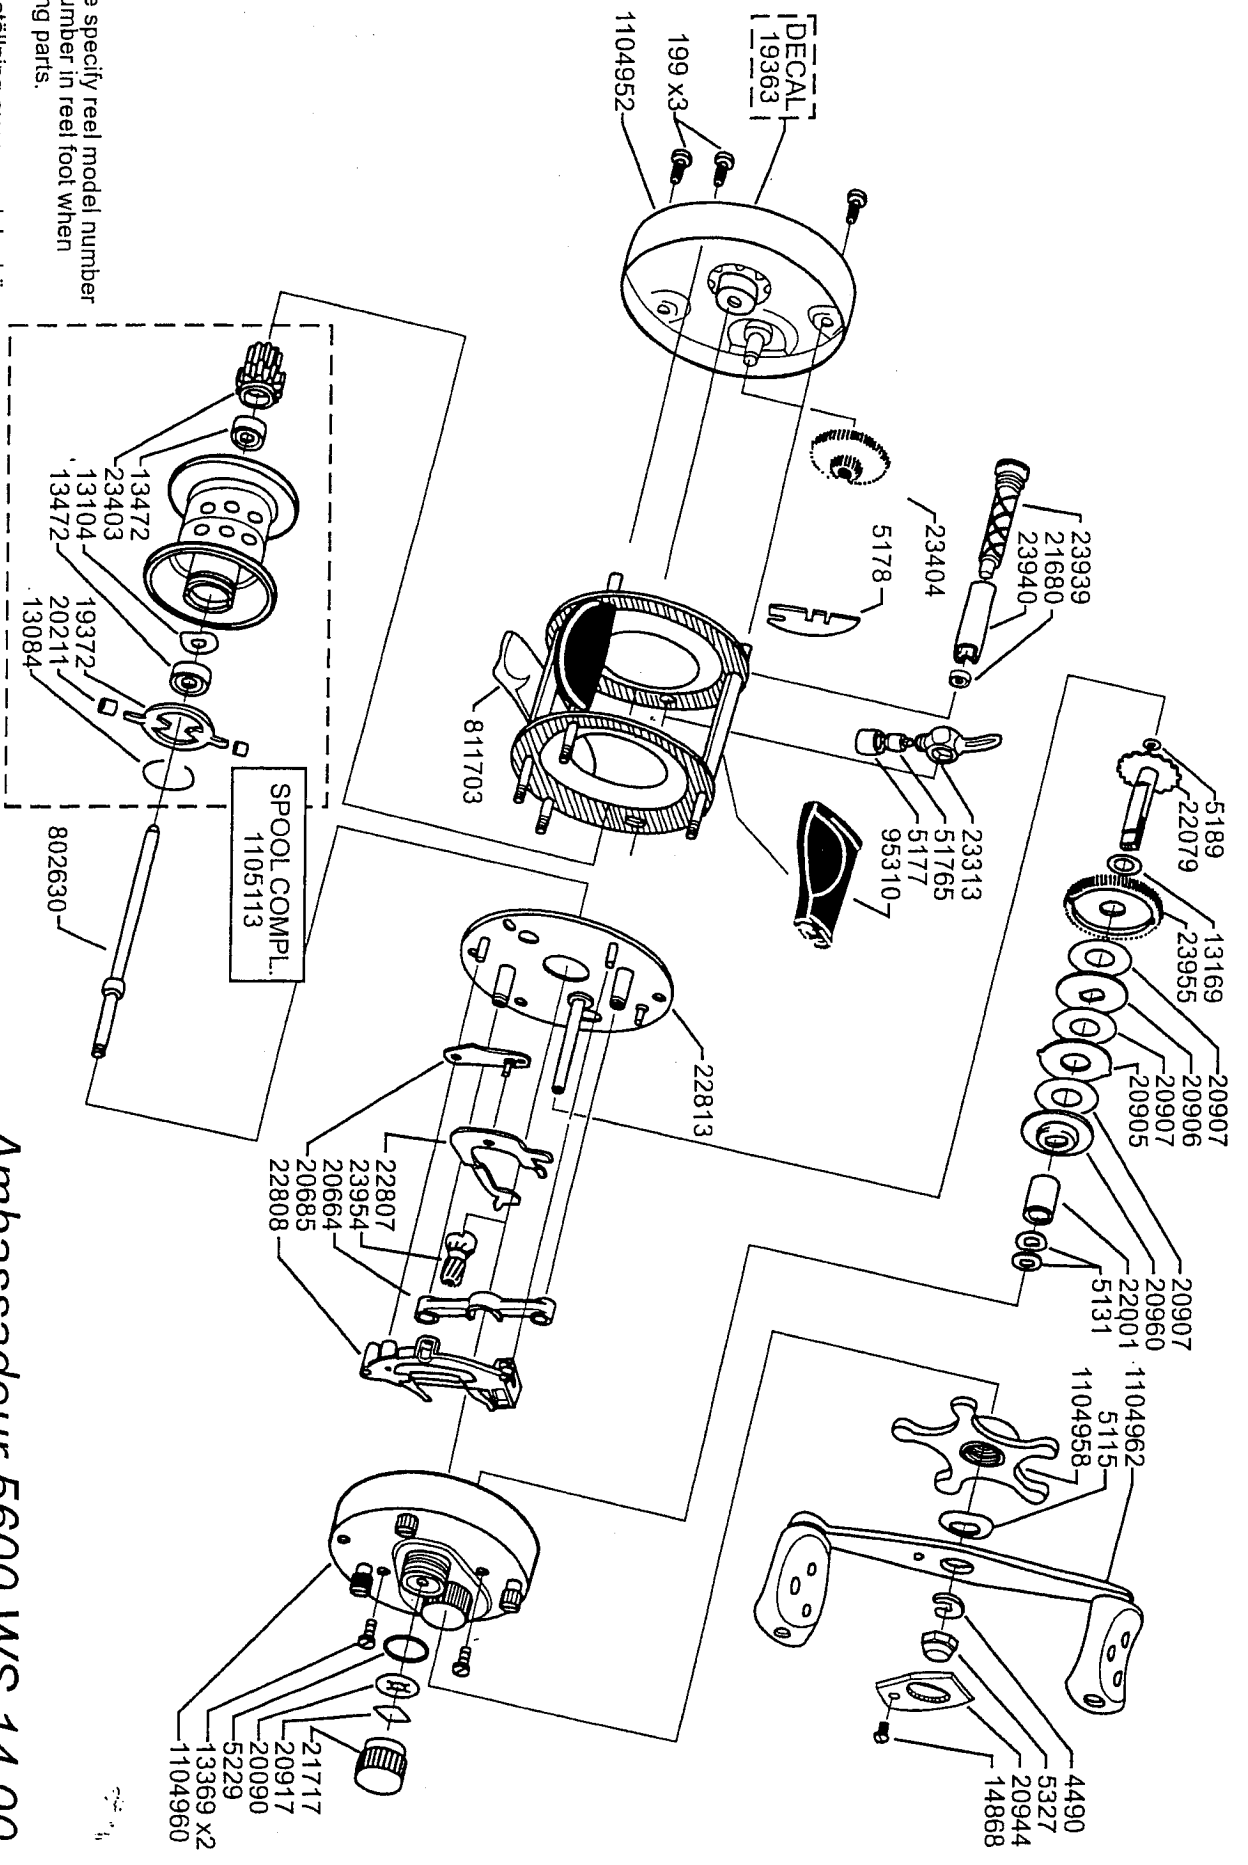

Please specify reel model number and number in reel foot when ordering parts.

Vid beställning av reservdelar bör alltid rulltyp och nummer- beteckning under rullfoten anges.

Ambassadeur 5600 WS 14 00

1103379, 1113376 Blue/Gold

34-12438-1