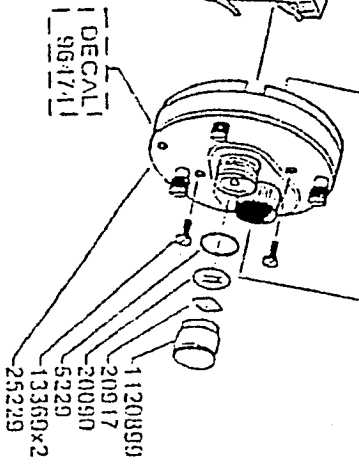

Please specify reel model number and number in reelset when ordering parts

Vid beställning av reservdelar för alltid rulltyp och rullnummer- beteckning under rullseten anges

3084

Ambassadeur 6000

09 02

1049069, 1002412, 1009464 (9008010) Red

34-12272-1