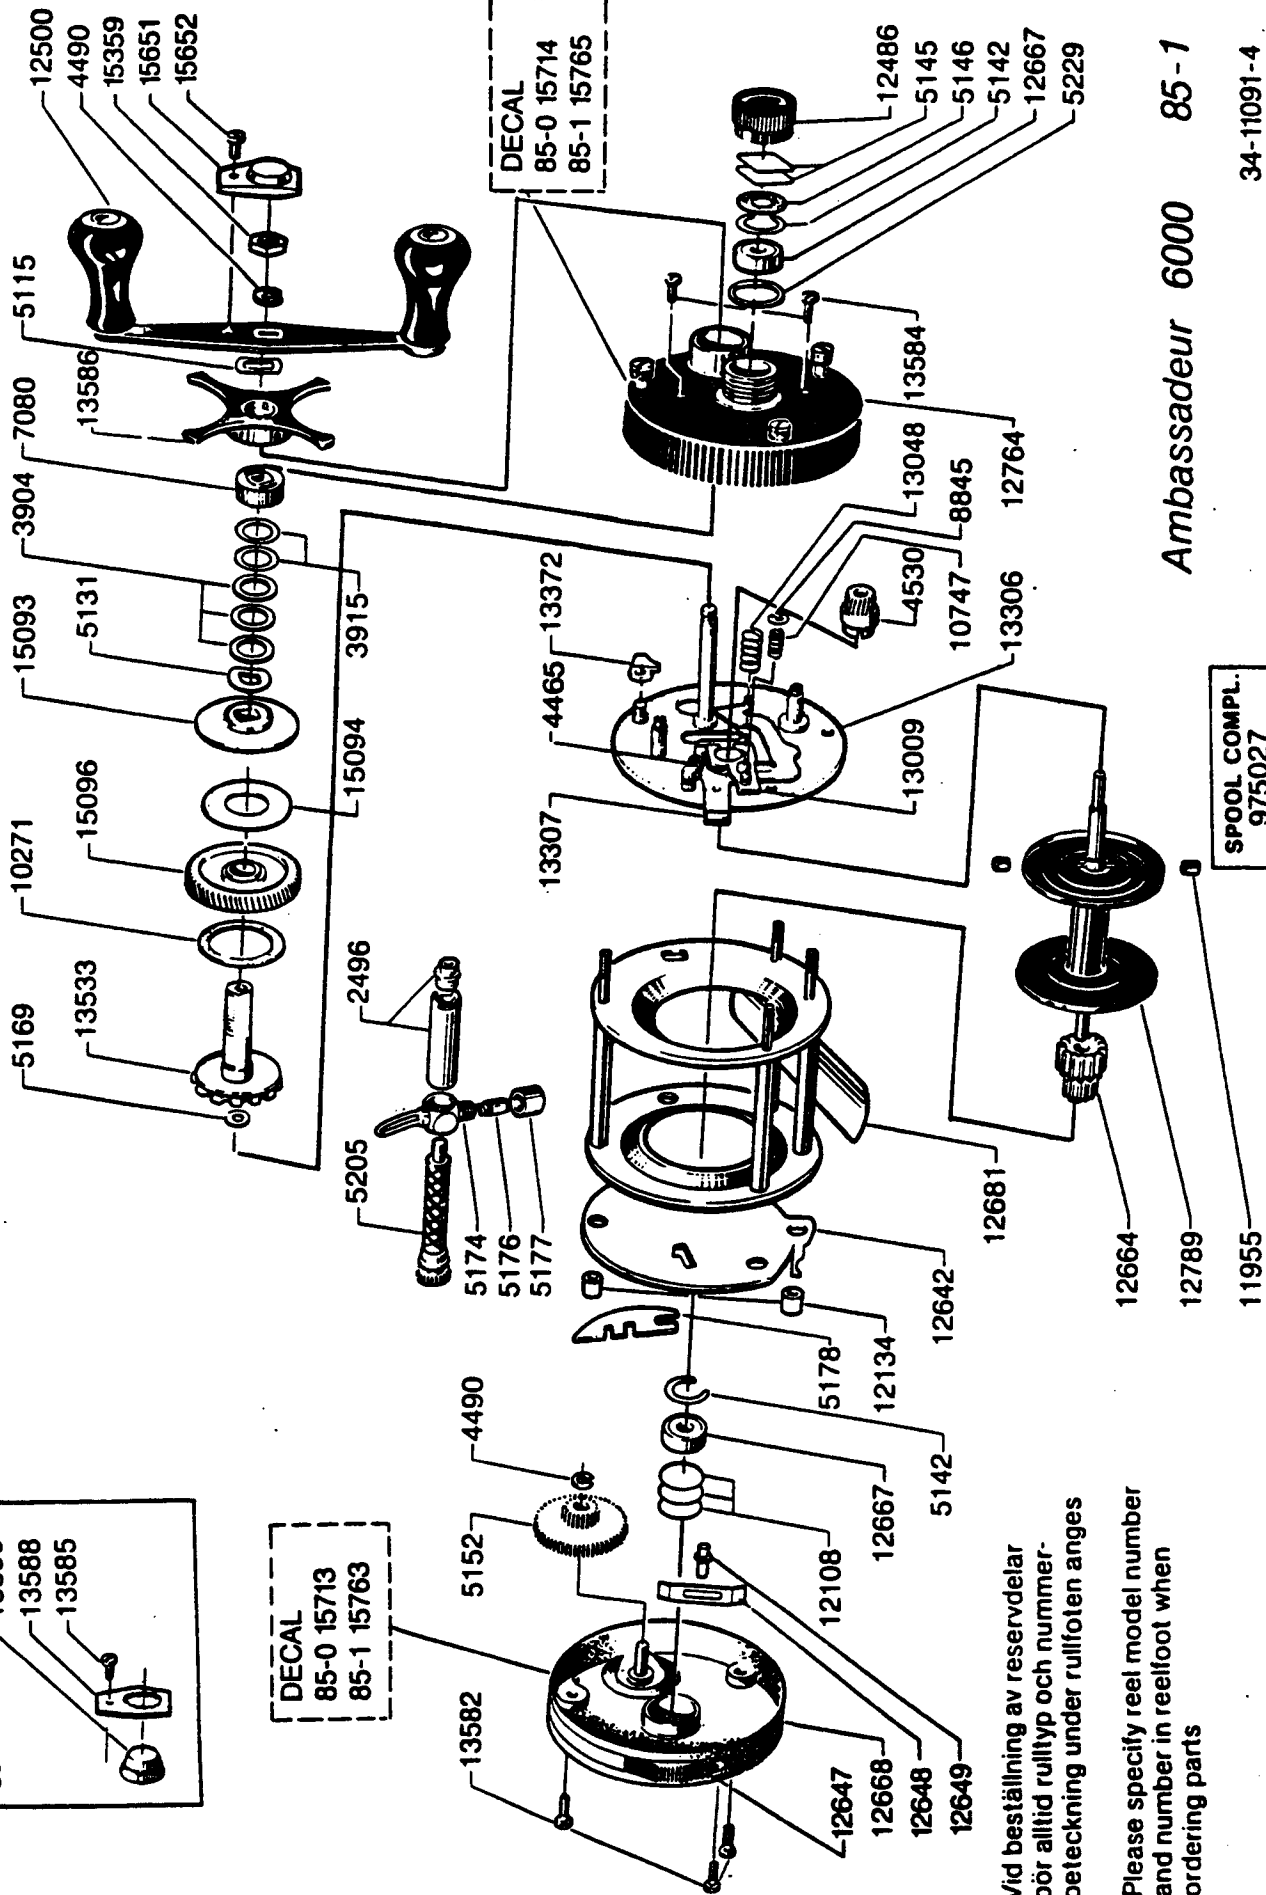

85-0
13590
13588
13585

DECAL
85-0 15713
85-1 15763

DECAL
85-0 15714
85-1 15765

SPOOL COMPL.
975027

Vid beställning av reservdelar bör alltid rulltyp och nummerbeteckning under rullfoten anges

Please specify reel model number and number in reelfoot when ordering parts