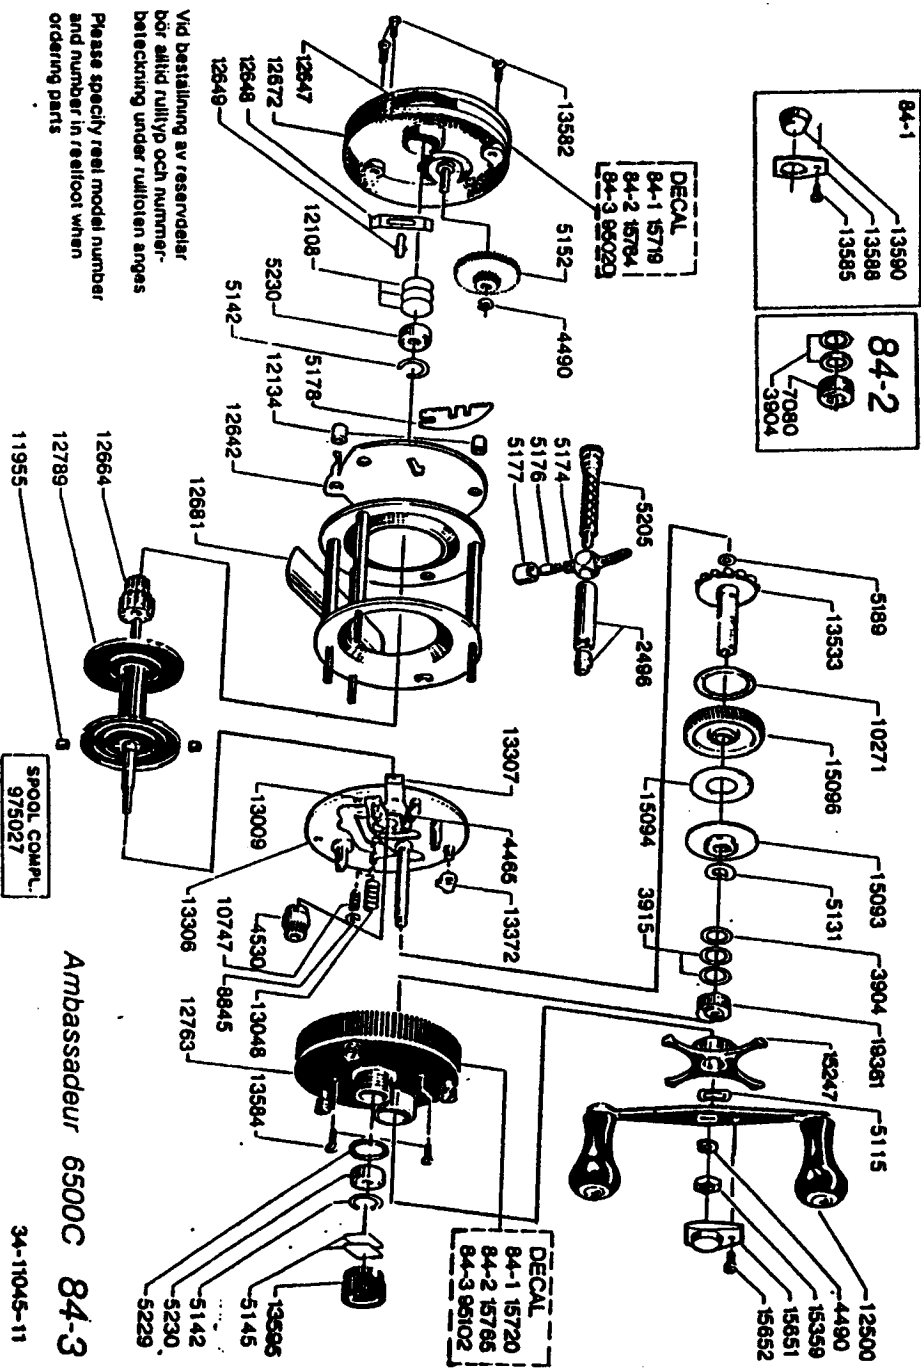

DECAL
84-1 15781
84-2 15784
84-3 95029

DECAL
84-1 15720
84-2 15765
84-3 95102

Vid beställning av reservdelar
bör alltid rulltyp och nummer-
beteckning under rulltölen anges

Please specify reel model number
and number in reelfoot when
ordering parts

3.42

Ambassadeur 6500C 84-3

34-11045-11

SPOOL COMPL.
975027