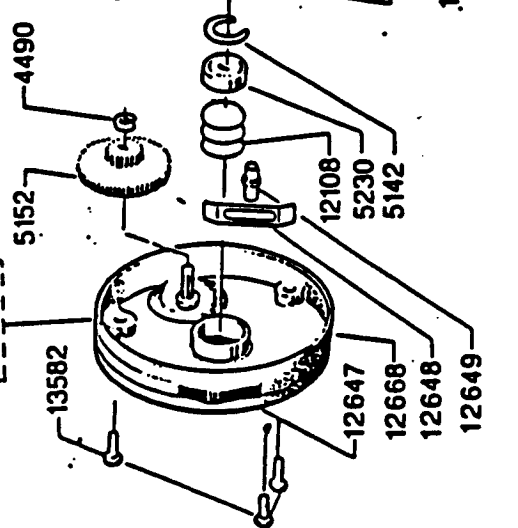

DECAL
95019

DECAL
95020

Incl. 13009
10747
8845
13048
13307
4465

SPOOL COMPL.
975027

Please specify reel model number and number in reelfoot when ordering parts

Vid beställning av reservdelar bör alltid rulltyp och nummerbeteckning under rullfoten anges

Ambassadeur 6500C SYNCRO 88-1