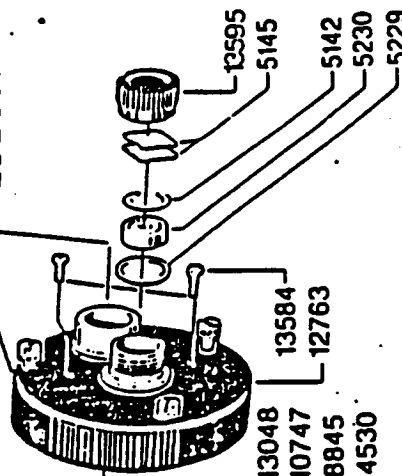

DECAL
95019

DECAL
95020

Incl. 13009
10747
8845
13048
13307
4465

SPOOL COMPL.
975027

Please specify reel model number and number in reelfoot when ordering parts

Vid beställning av reservdelar bör alltid rulltyp och nummerbeteckning under rullfoten anges

Ambassadeur 6500C SYNCRO 88-1