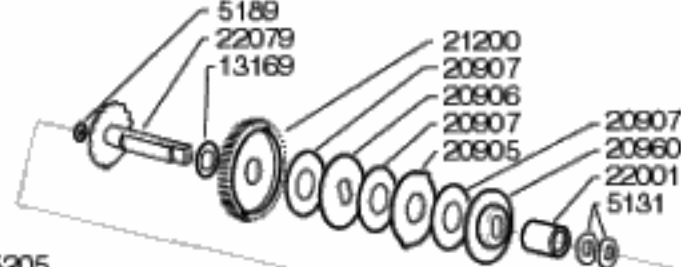

SPOOL COMPL.
970807

803247

SPOOL COMPL.
820562

Ambassadeur 6500 CS Rocket Chrome 07 01

901851

34-12047-1