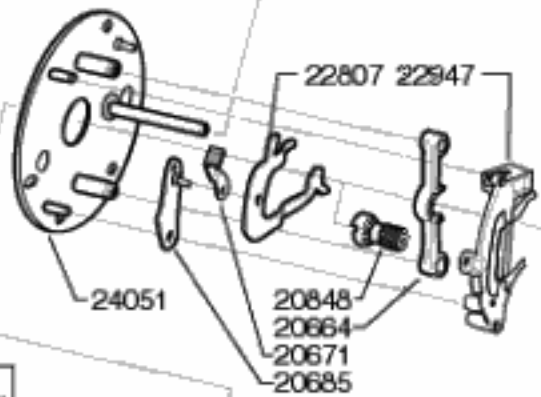

SPOOL COMPL.
970807

803247

SPOOL COMPL.
820562

Ambassadeur 6500 CS Rocket Chrome 07 01

901851

34-12047-1