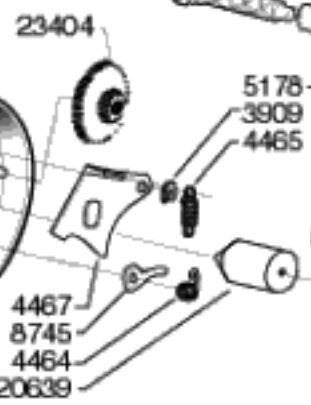

SPOOL COMPL.
970807

803247

SPOOL COMPL.
820562

Ambassadeur 6500 CS Rocket Chrome 07 01

901851

34-12047-1