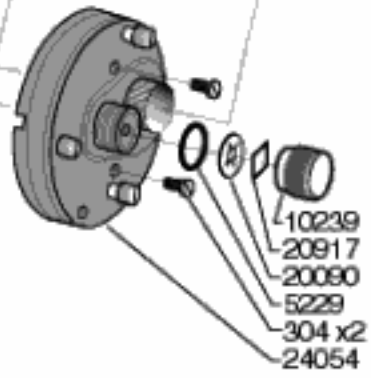

SPOOL COMPL.
970807

803247

SPOOL COMPL.
820562

Ambassadeur 6500 CS Rocket Chrome 07 01

901851

34-12047-1