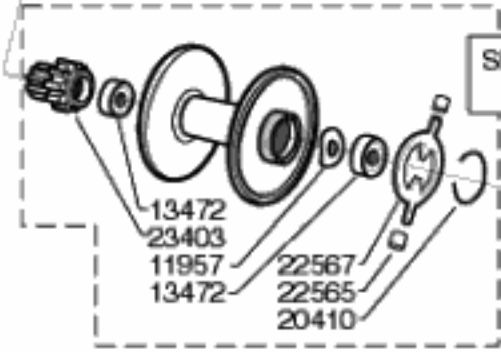

SPOOL COMPL.
970807

803247

SPOOL COMPL.
820562

Ambassadeur 6500 CS Rocket Chrome 07 01

901851

34-12047-1