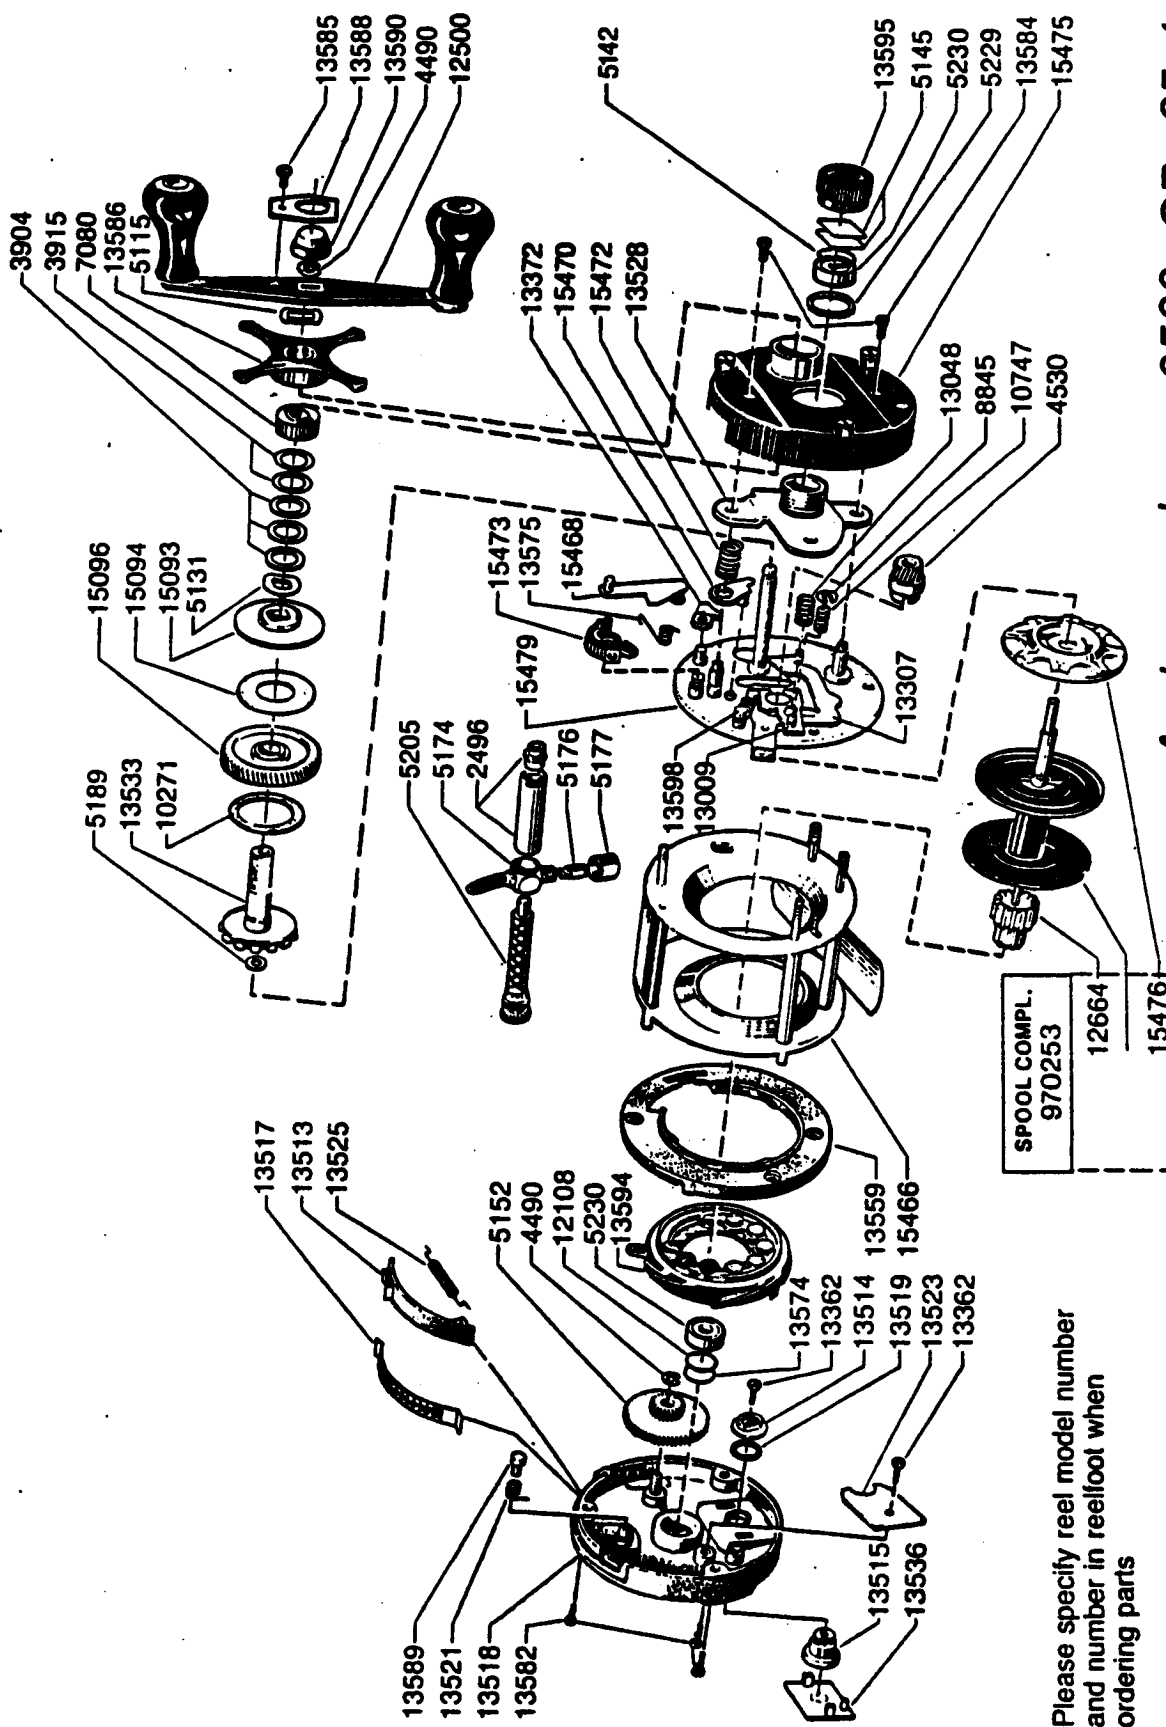

*

SPOOL COMPL.
970253

Ambassadeur 6500 GR 85-1

Please specify reel model number and number in reelfoot when ordering parts

Vid beställning av reservdelar bör alltid rulltyp och nummerbeteckning under rullfoten anges