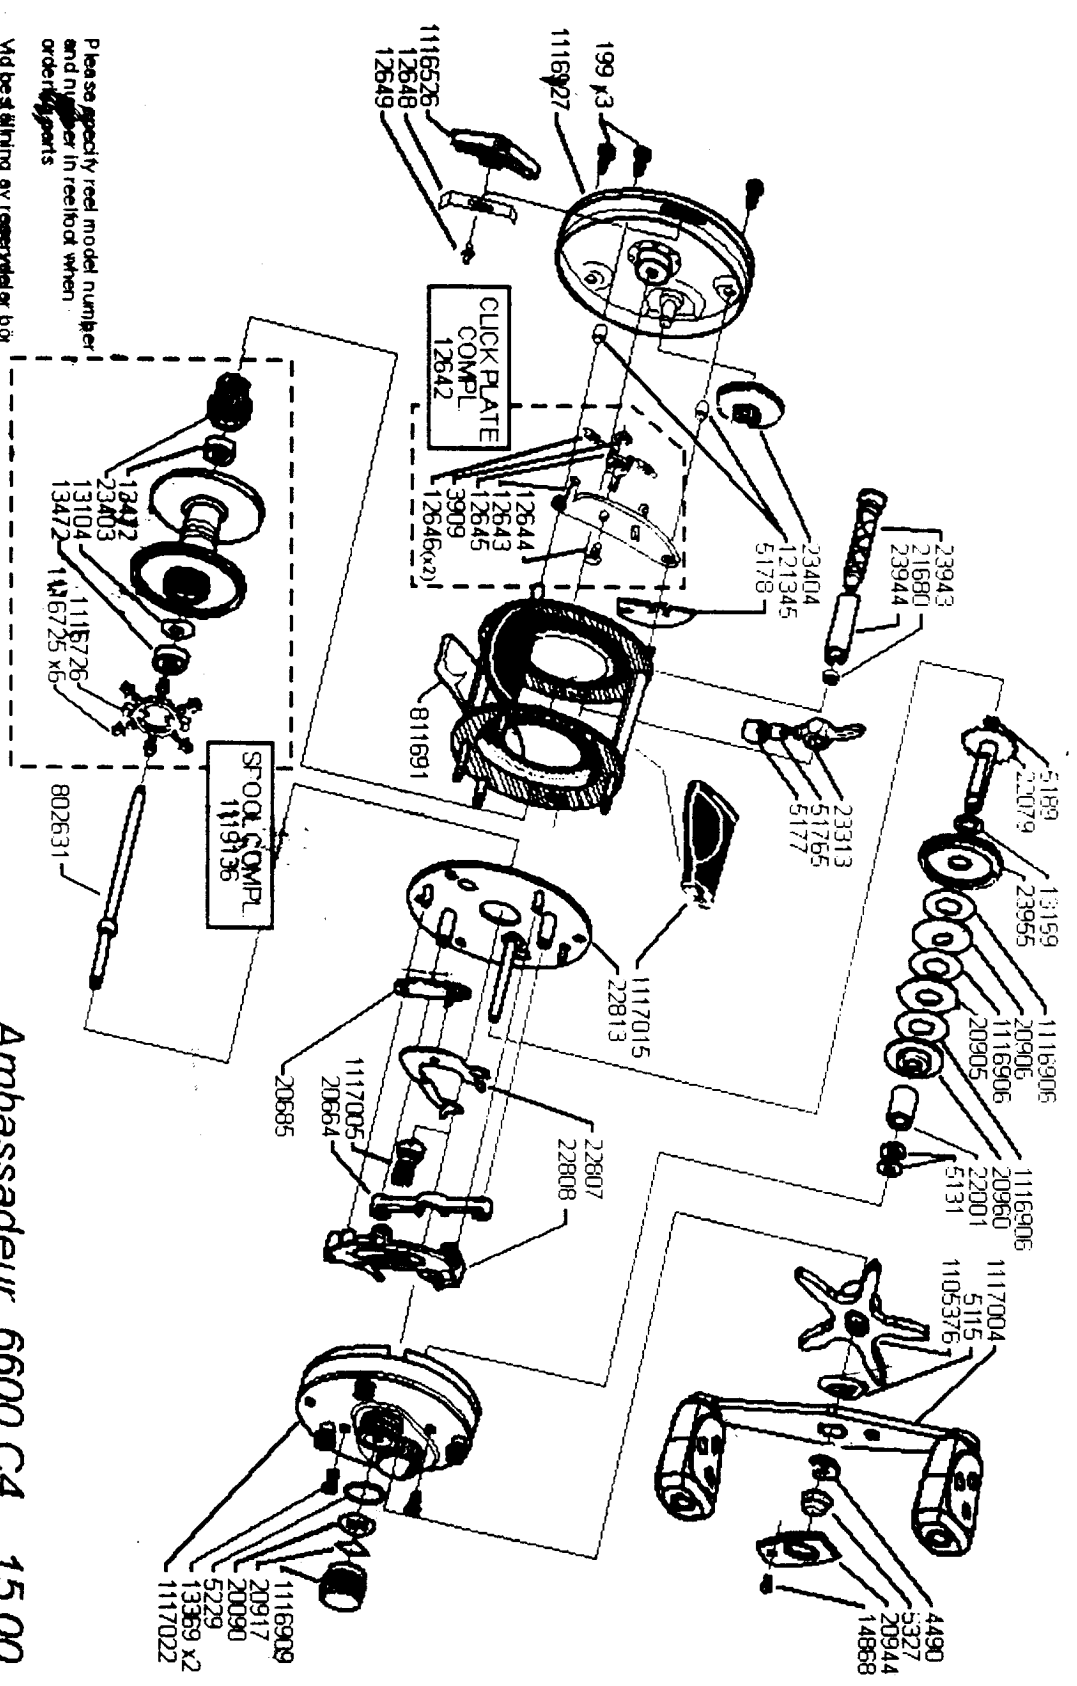

Please specify reel model number and number in reel box when ordering parts.

Vid beställning av reservdelar för alla typ och nummer, ange beaktning under rullrullningsdelar.

Ambassadeur 6600 C4 15 00

1115465 Azurblue

34-12465-1