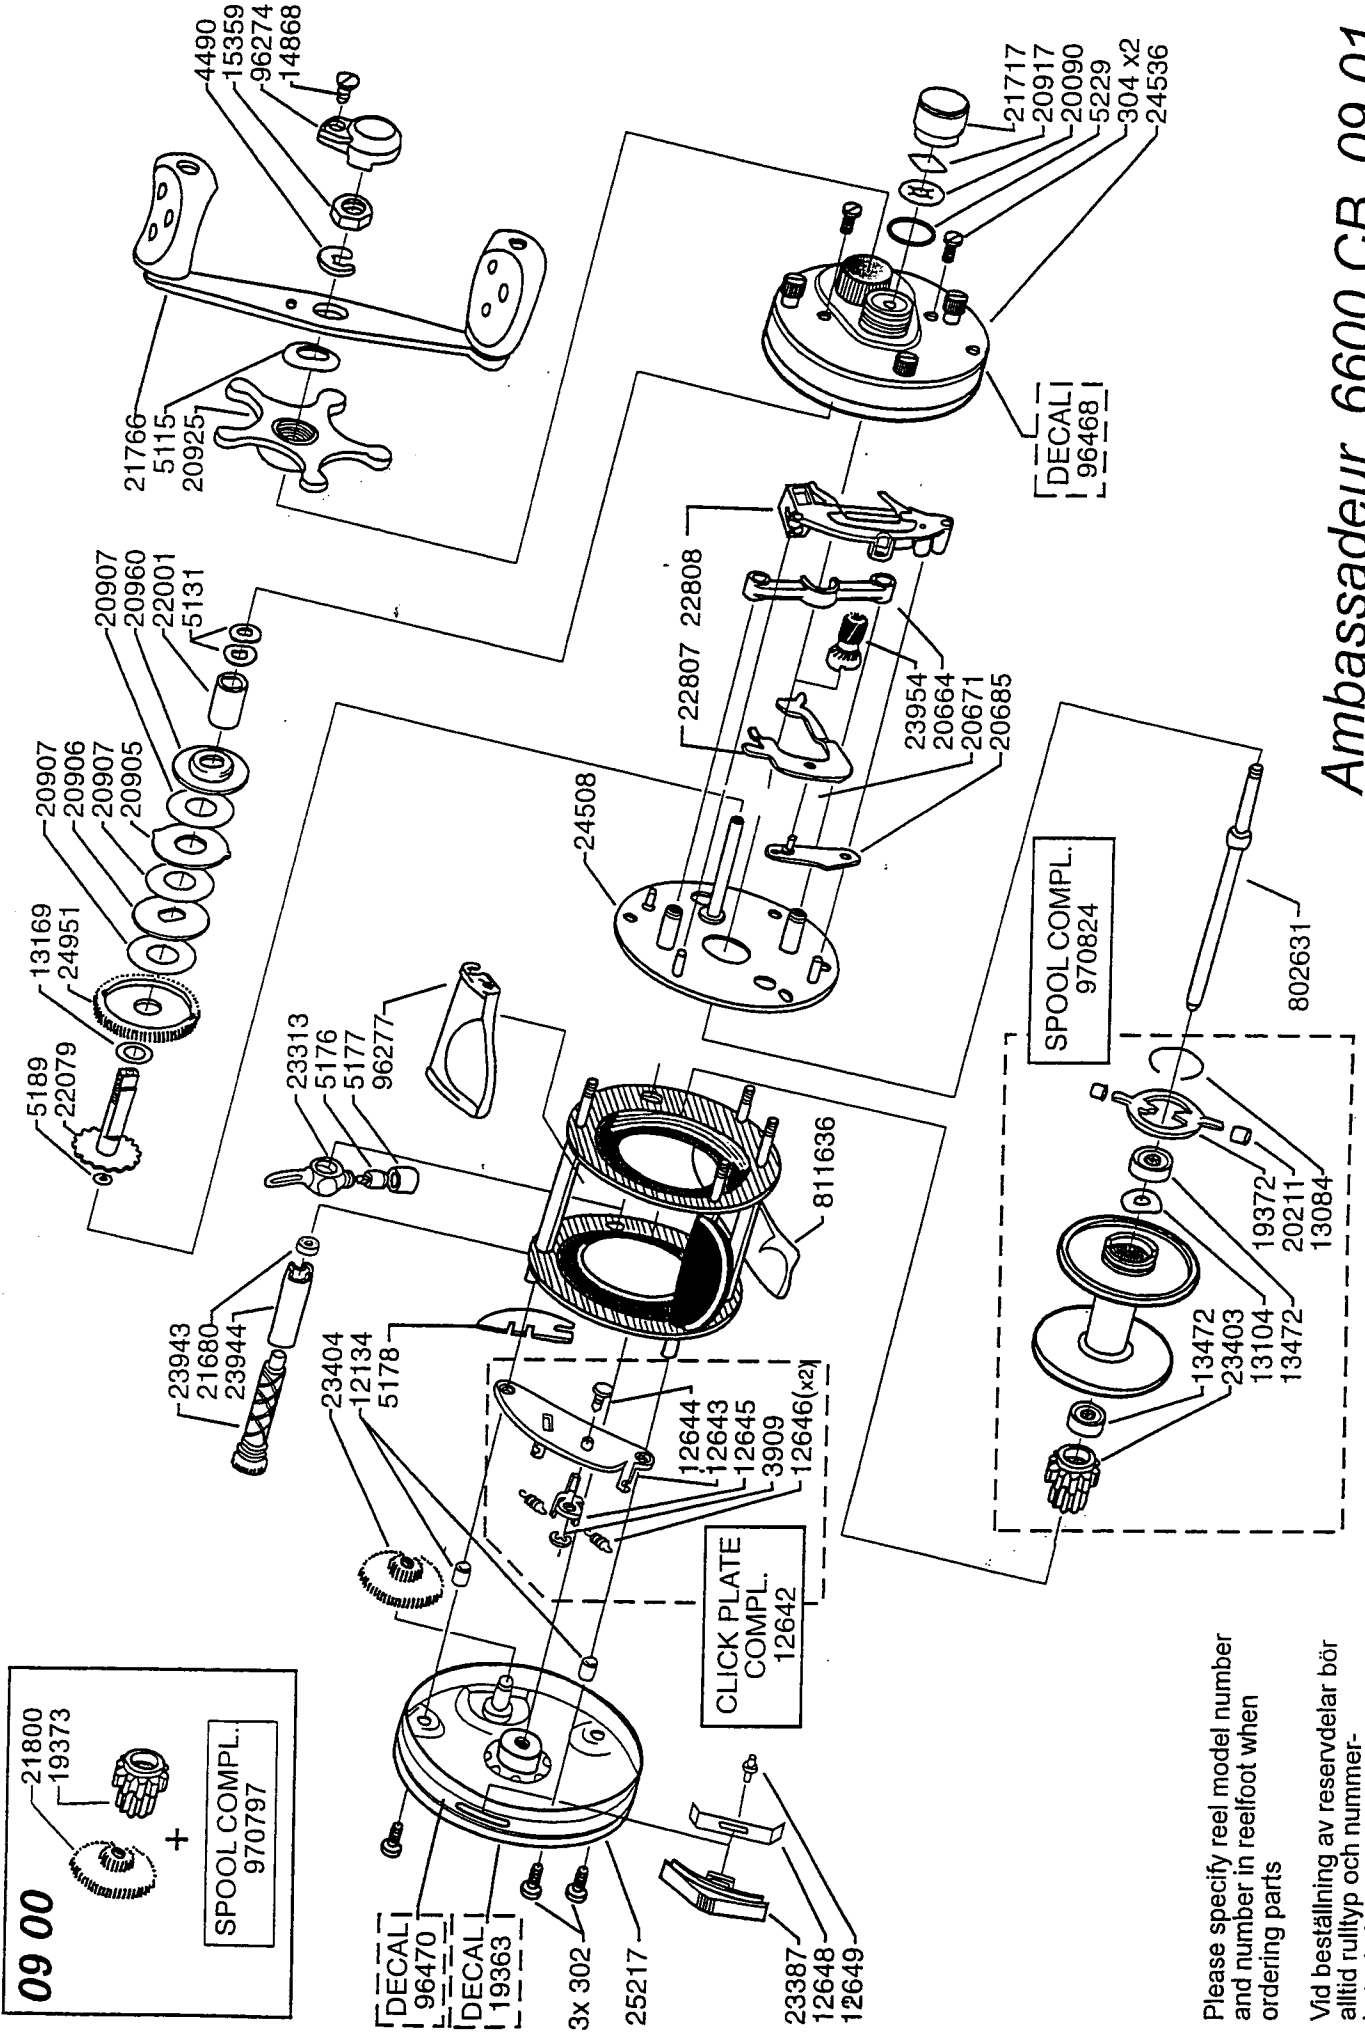

09 00

SPOOL COMPL.
970797

Please specify reel model number and number in reeffoot when ordering parts

Vid beställning av reservdelar bör alltid rulltyp och nummerbeteckning under rullfoten anges