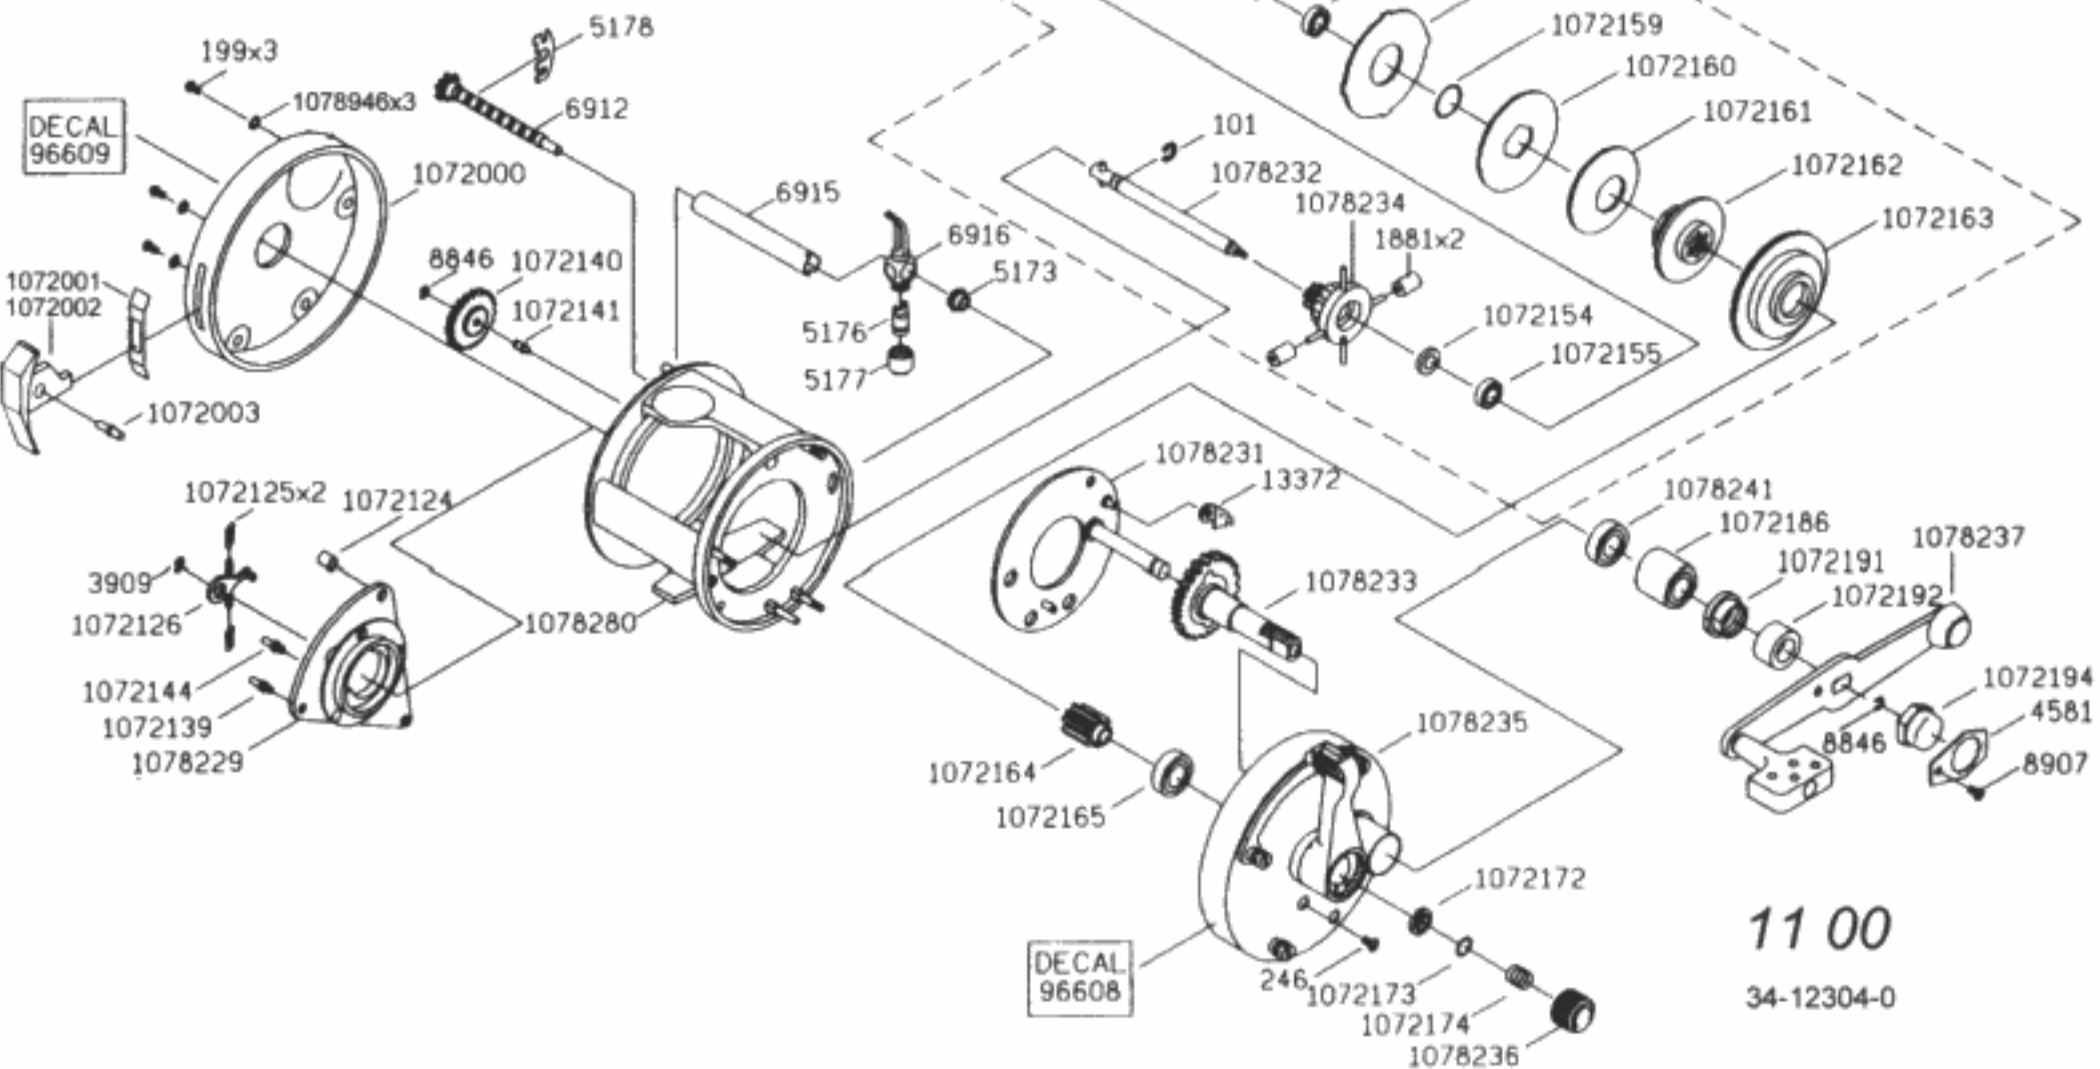

Ambassadeur 7000C4 LD

1069879 Blue

SPOOL COMPL
1078090

11 00

34-12304-0