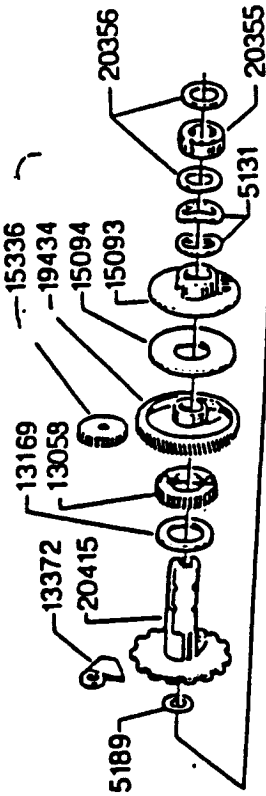

LINEGUIDE COMPL 802818
INCL 13091, 19409, 19448

Please specify reel model number
and number in reelfoot when
ordering parts

Vid beställning av reservdelar
bör alltid rulltyp och nummer-
beteckning under rullfoten anges

Ambassadeur Black Max 90-0

34-11372-3