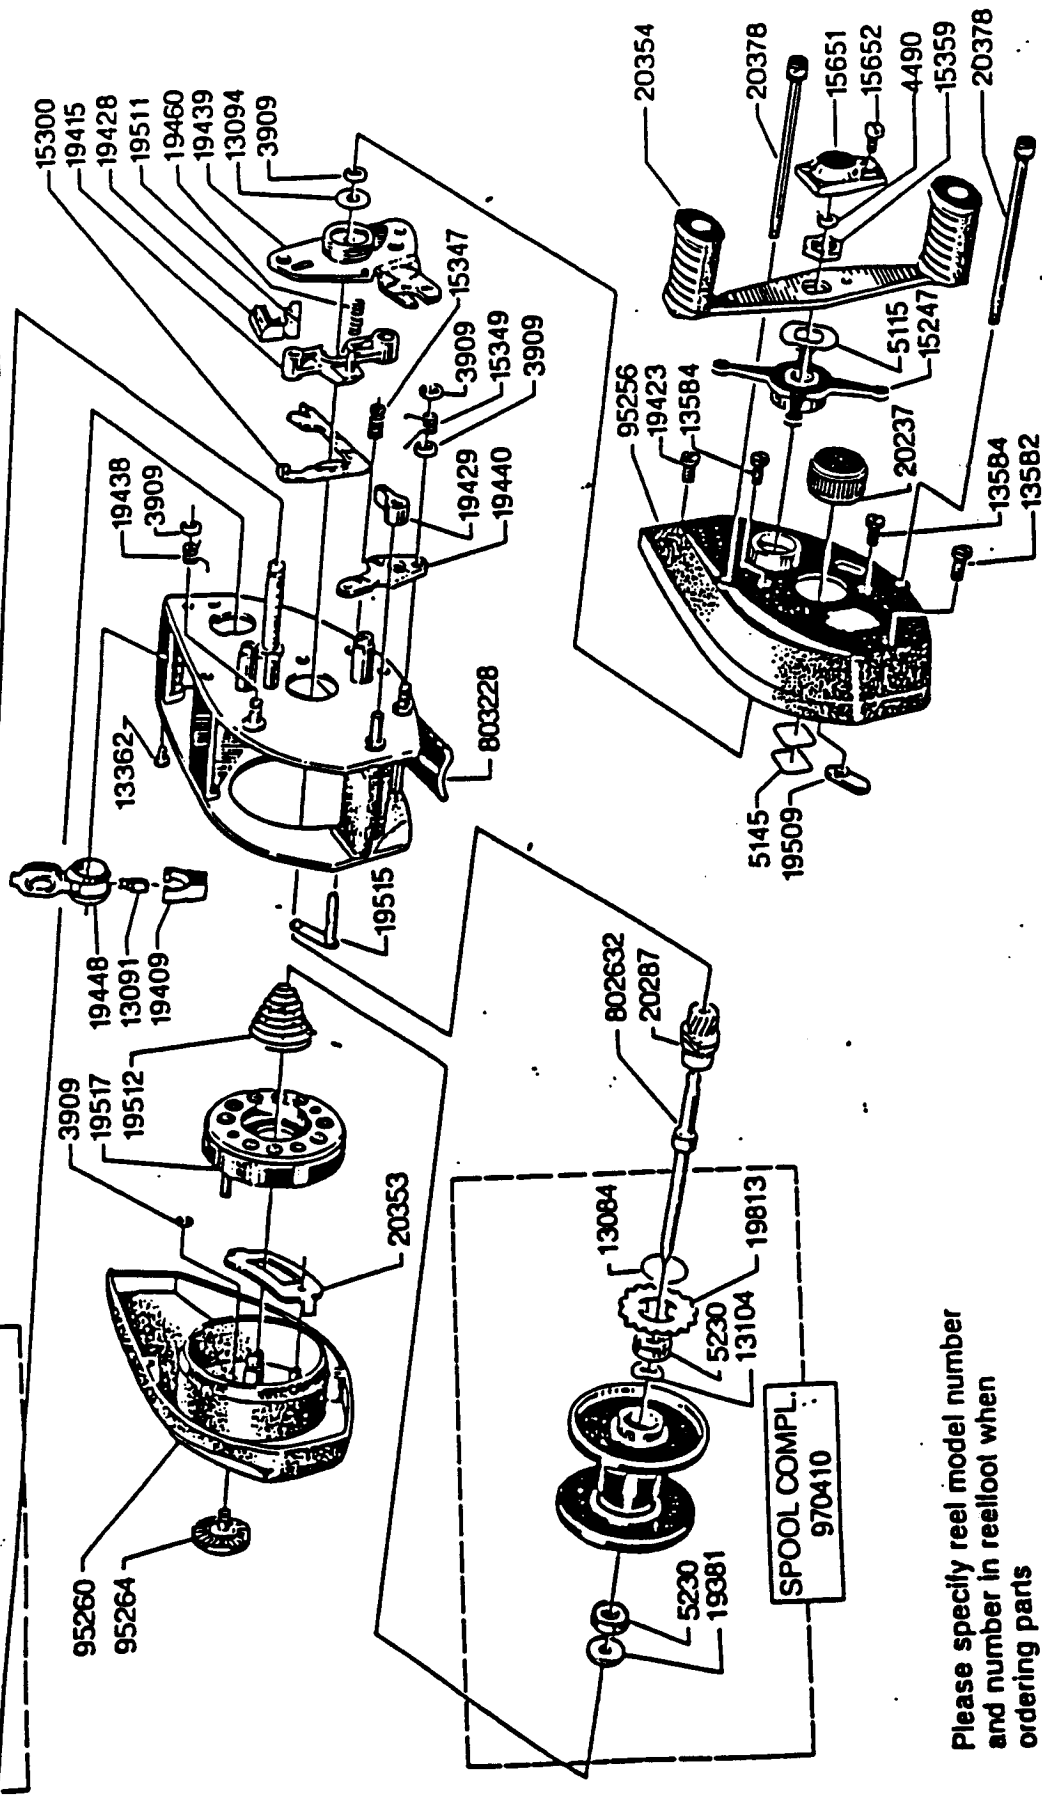

LINEGUIDE COMPL 802818
INCL 13091, 19409, 19448

Please specify reel model number
and number in reelfoot when
ordering parts

Vid beställning av reservdelar
bör alltid rulltyp och nummer-
beteckning under rullfoten anges

Ambassadeur Black Max 90-0

34-11372-3