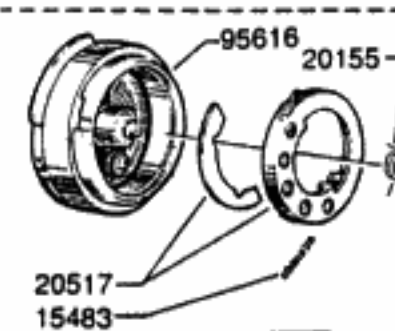

LINEGUIDE COMPL. 802819  
INCL. 13091, 19409, 20200

BAYONET COMPL.  
20524

SPOOL COMPL.  
970478

**Ambassadeur Gold Max 1 Sprint IAR 03 00**

901597-901598

34-11633-0