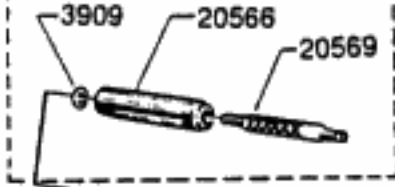

LINEGUIDE COMPL. 802819  
INCL. 13091, 19409, 20200

BAYONET COMPL.  
20524

SPOOL COMPL.  
970478

**Ambassadeur Gold Max 1 Sprint IAR 03 00**

901597-901598

34-11633-0