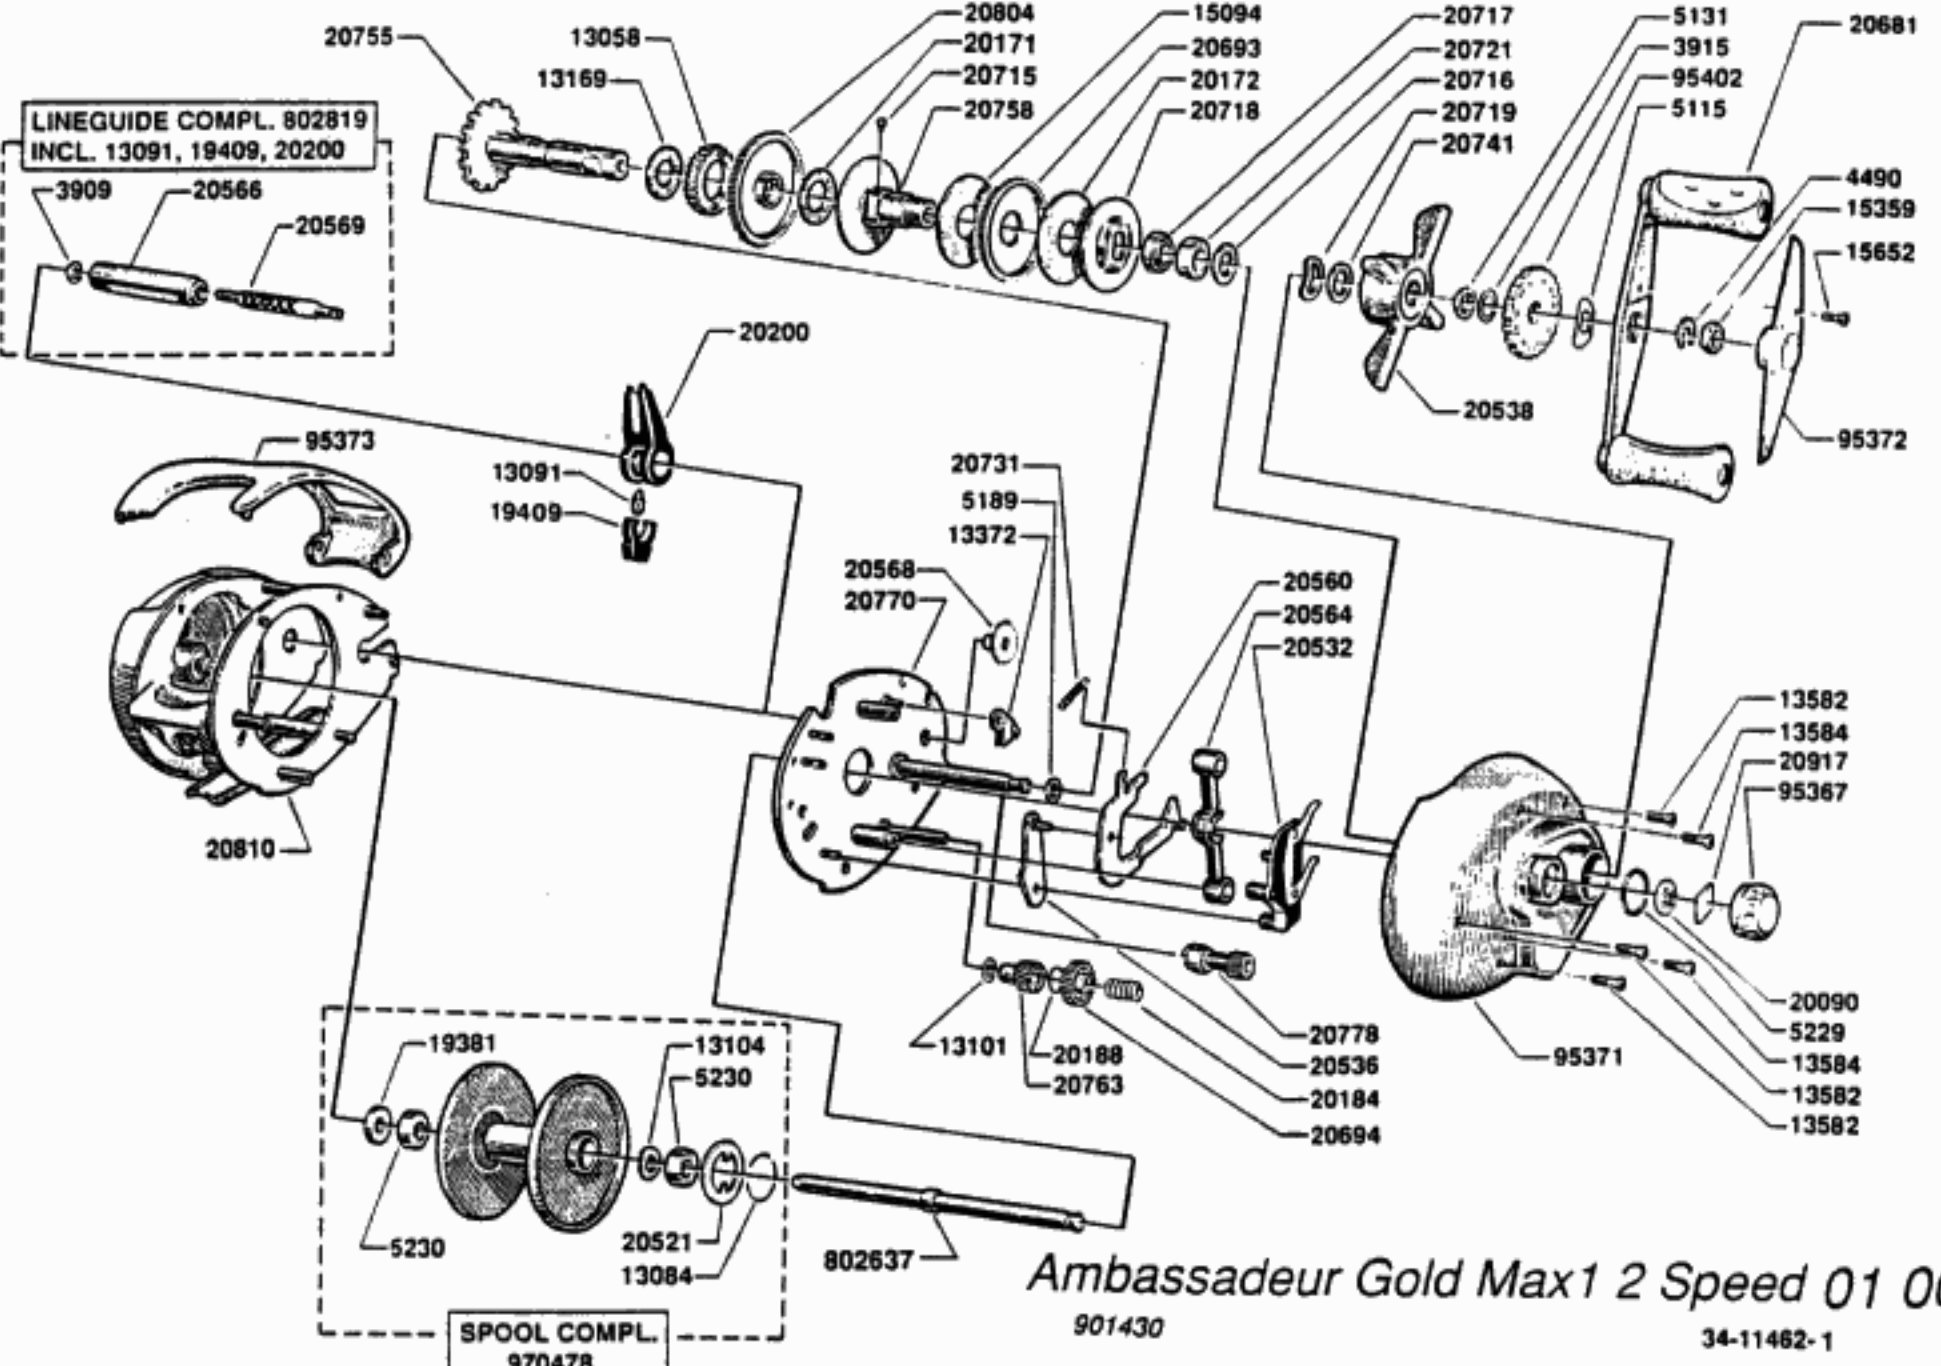

LINEGUIDE COMPL. 802819
INCL. 13091, 19409, 20200

SPOOL COMPL. 970478

Ambassadeur Gold Max1 2 Speed 01 00

901430

34-11462-1