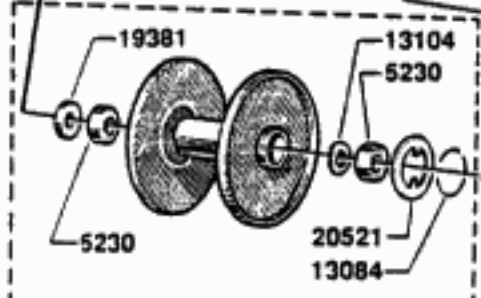

LINEGUIDE COMPL. 802819
INCL. 13091, 19409, 20200

SPOOL COMPL. 970478

Ambassadeur Gold Max1 2 Speed 01 00

901430

34-11462-1