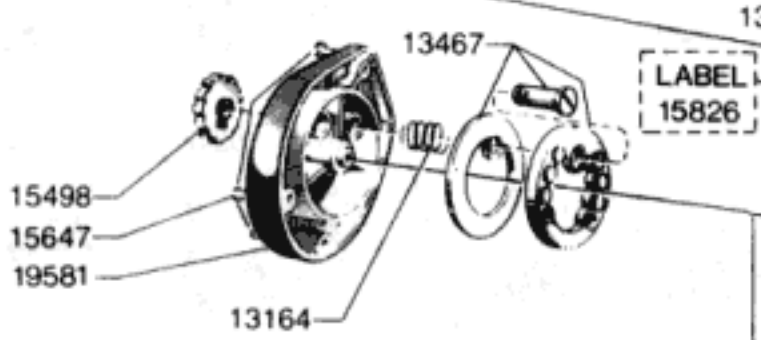

LINEGUIDE COMPLETE: 15147

LABEL 15826

SPOOL COMPL. 970341

# Ambassadeur 321 Plus 84-5