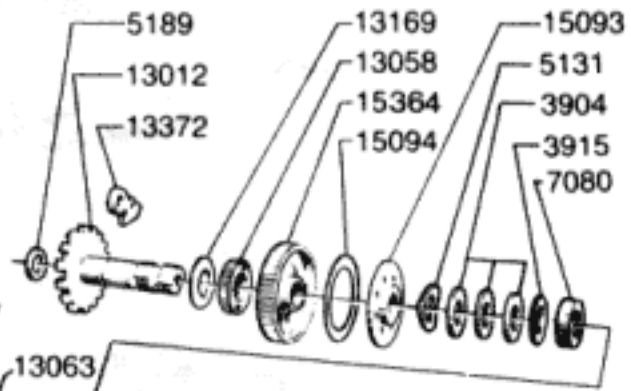

LINEGUIDE COMPLETE: 15147

LABEL 15826

SPOOL COMPL. 970341

# Ambassadeur 321 Plus 84-5