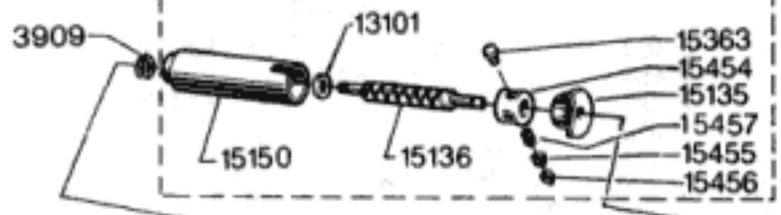

LINEGUIDE COMPLETE: 15147

LABEL 15826

SPOOL COMPL. 970341