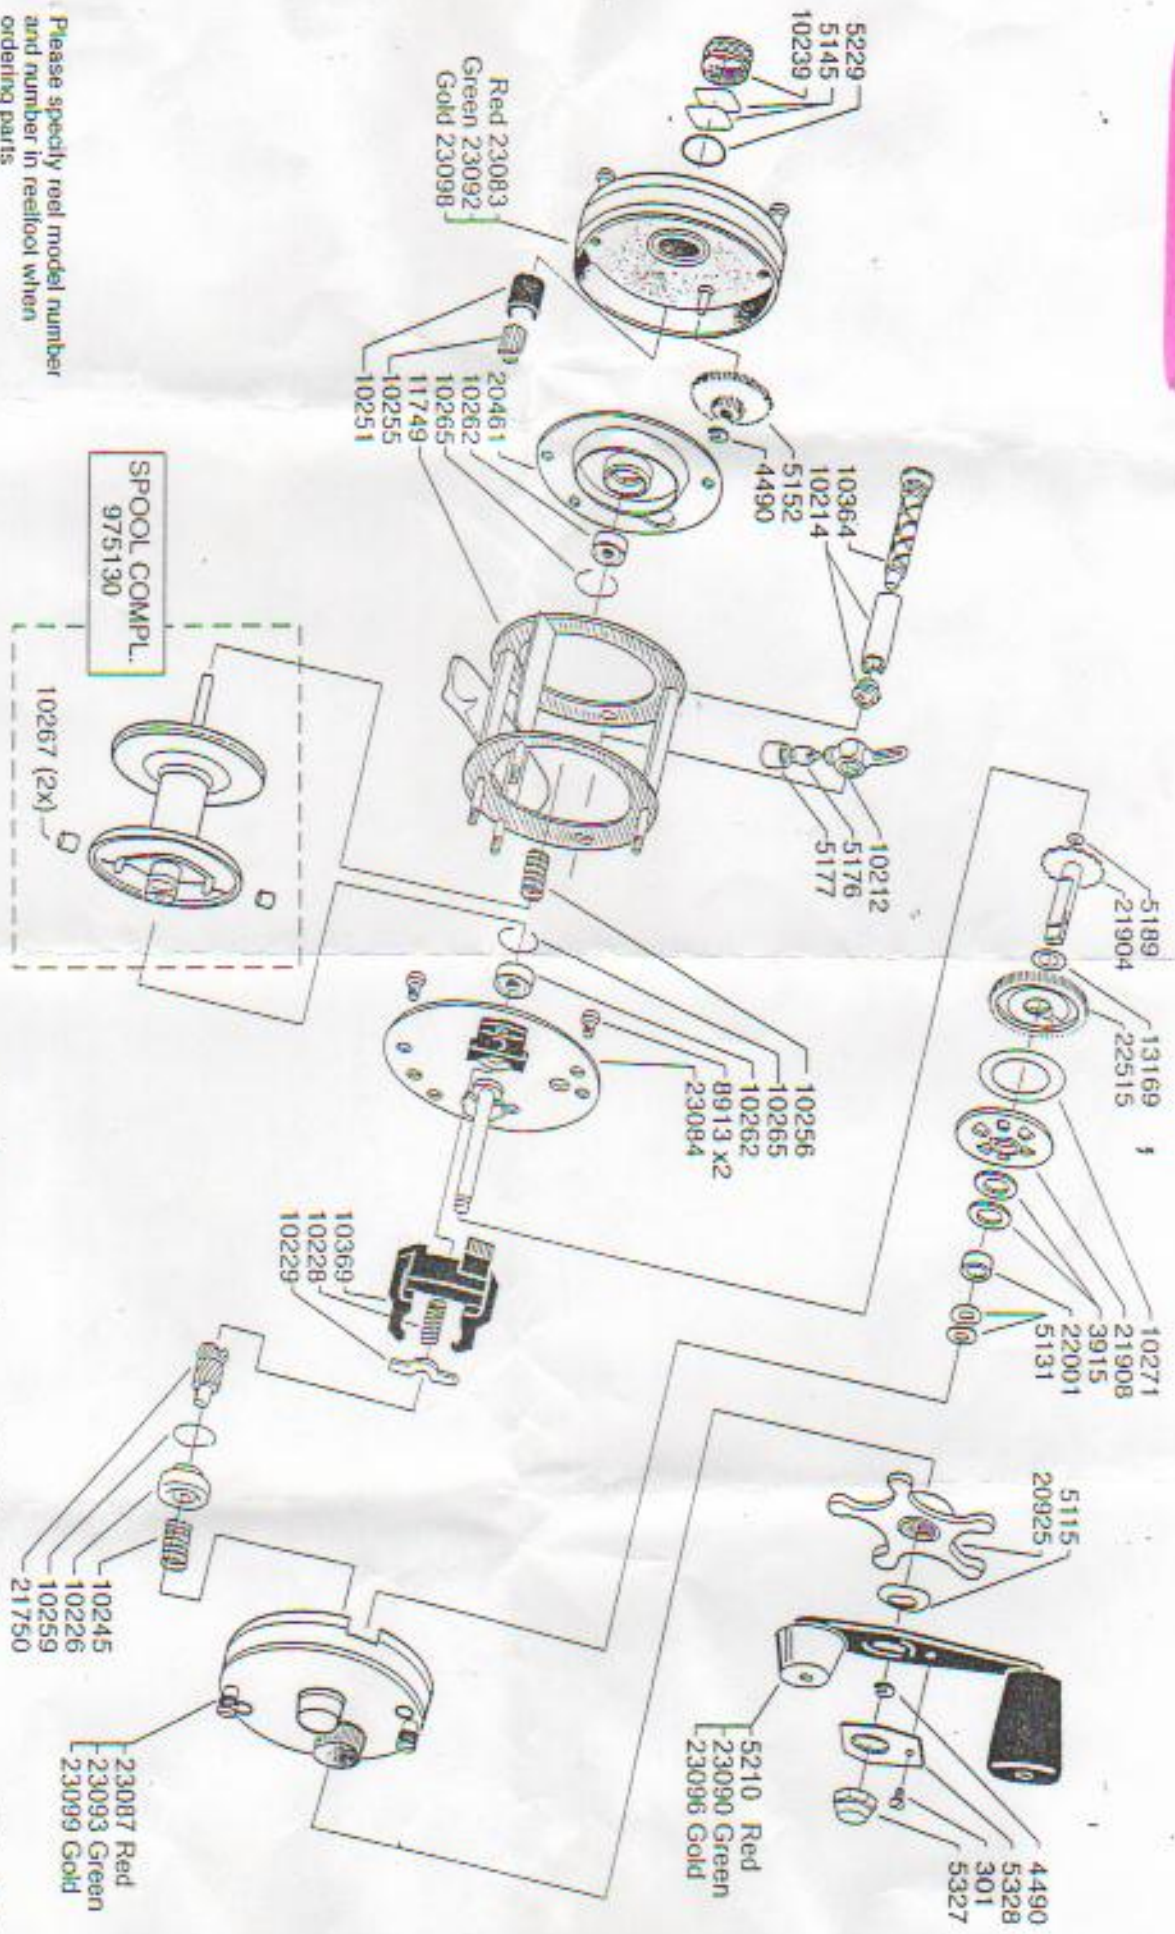

Kennedy
 37498

Please specify reel model number and number in reelfoot when ordering parts

Vid beställning av reservdelar bör alltid nämnas och nummerbezeichnung under reelfooten anges

Ambassadeur 2500 C 1

901808A (Red), 901809A (Green), 901810A (Gold)

06 00

34-11961-1