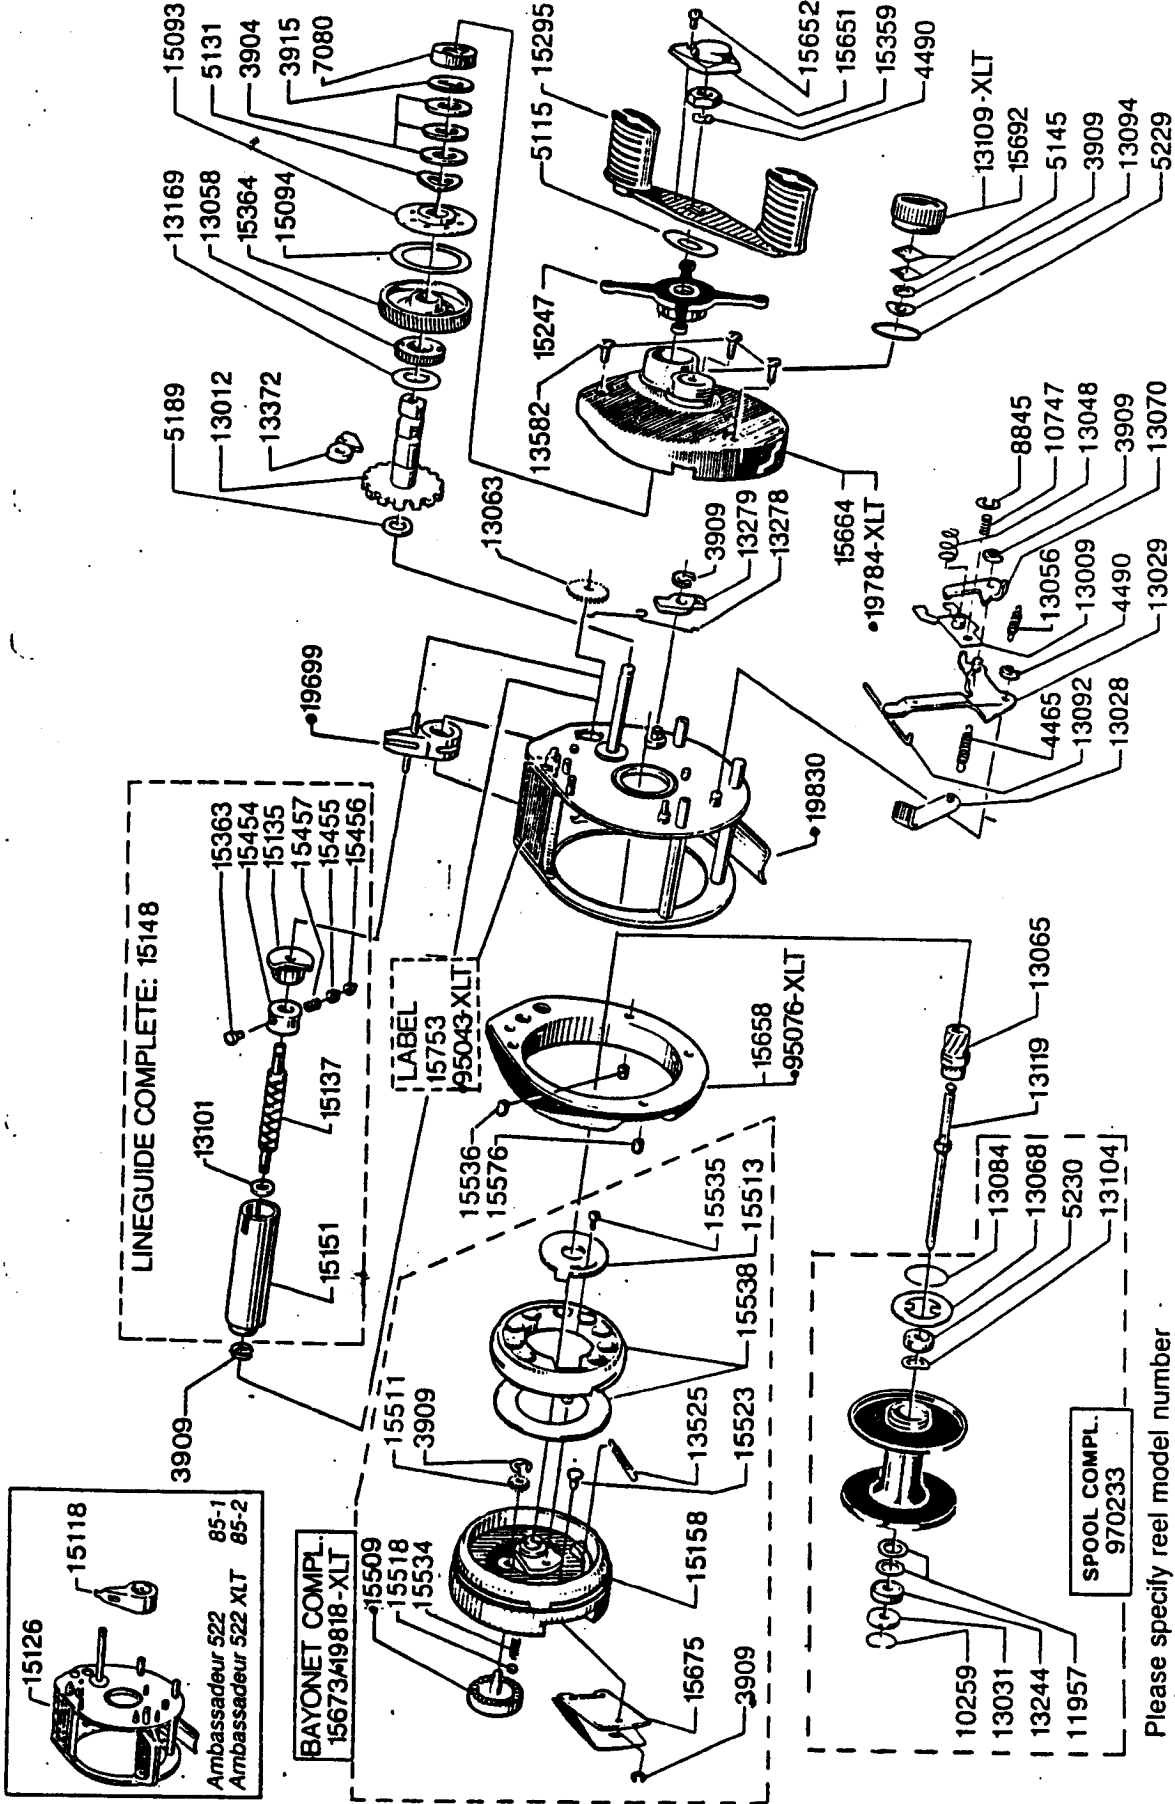

Ambassadeur 522 85-1  
 Ambassadeur 522 XLT 85-2

LINEGUIDE COMPLETE: 15148

BAYONET COMPL.  
 15673/19818-XLT

LABEL  
 15753  
 95043-XLT

SPOOL COMPL.  
 970233

Please specify reel model number  
 and number in-reelfoot when  
 ordering parts

Vid beställning av reservdelar  
 bör alltid rulltyp och nummer-  
 beteckning under rullfoten anges

Ambassadeur 522 85-2  
 Ambassadeur 522 XLT 85-3