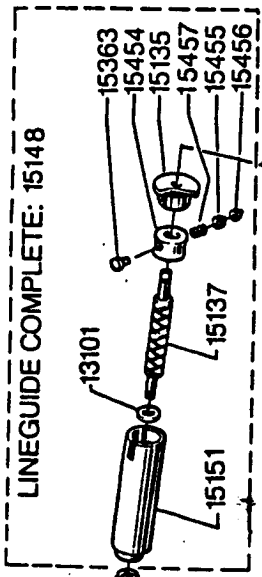

Ambassadeur 522 85-1  
 Ambassadeur 522 XLT 85-2

LINEGUIDE COMPLETE: 15148

BAYONET COMPL.  
 15673/19818-XLT

LABEL  
 15753  
 95043-XLT

SPOOL COMPL.  
 970233

Please specify reel model number  
 and number in-reelfoot when  
 ordering parts

Vid beställning av reservdelar  
 bör alltid rulltyp och nummer-  
 beteckning under rullfoten anges

Ambassadeur 522 85-2  
 Ambassadeur 522 XLT 85-3