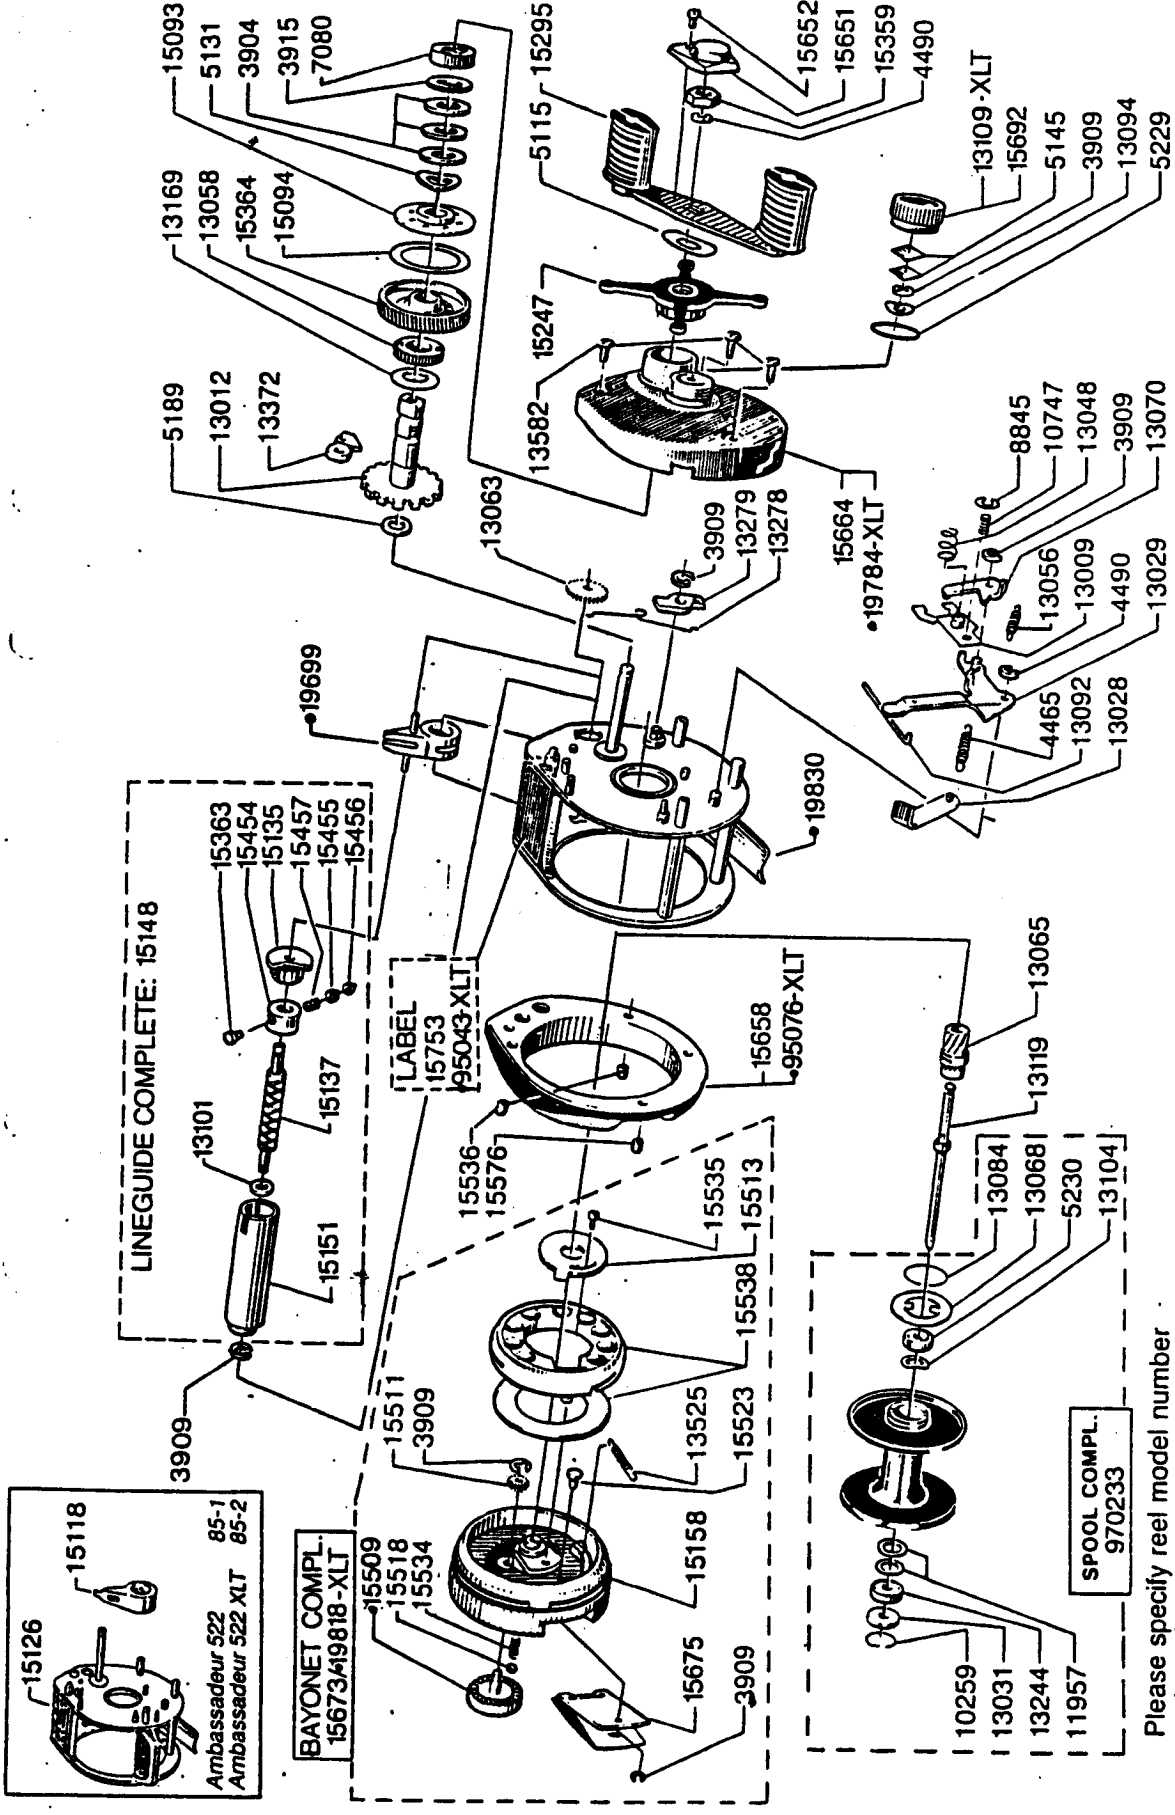

15126
15118
Ambassadeur 522 85-1
Ambassadeur 522 XLT 85-2

BAYONET COMPL.
15673/19818-XLT

LINEGUIDE COMPLETE: 15148

LABEL
15753
95043-XLT

SPOOL COMPL.
970233

Please specify reel model number and number in-reelfoot when ordering parts

Vid beställning av reservdelar bör alltid rulltyp och nummer-beteckning under rullfoten anges

Ambassadeur 522 85-2
Ambassadeur 522 XLT 85-3