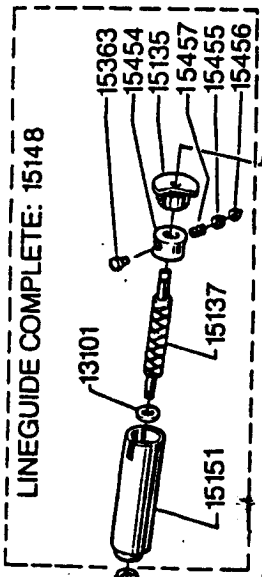

15126
15118
Ambassadeur 522 85-1
Ambassadeur 522 XLT 85-2

BAYONET COMPL.
15673/19818-XLT

LINEGUIDE COMPLETE: 15148

LABEL
15753
95043-XLT

SPOOL COMPL.
970233

Please specify reel model number and number in-reelfoot when ordering parts

Vid beställning av reservdelar bör alltid rulltyp och nummer-beteckning under rullfoten anges

Ambassadeur 522 85-2
Ambassadeur 522 XLT 85-3