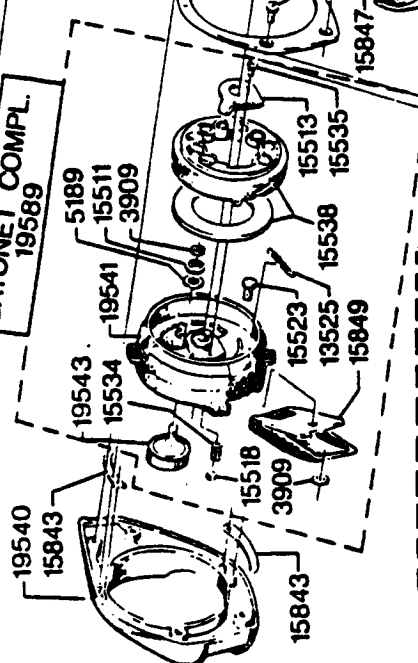

**LINE GUIDE COMPL.**  
15921

**BAYONET COMPL.**  
19589

**SPOOL COMPL.**  
970342

Please specify reel model number and number in reeffoot when ordering parts