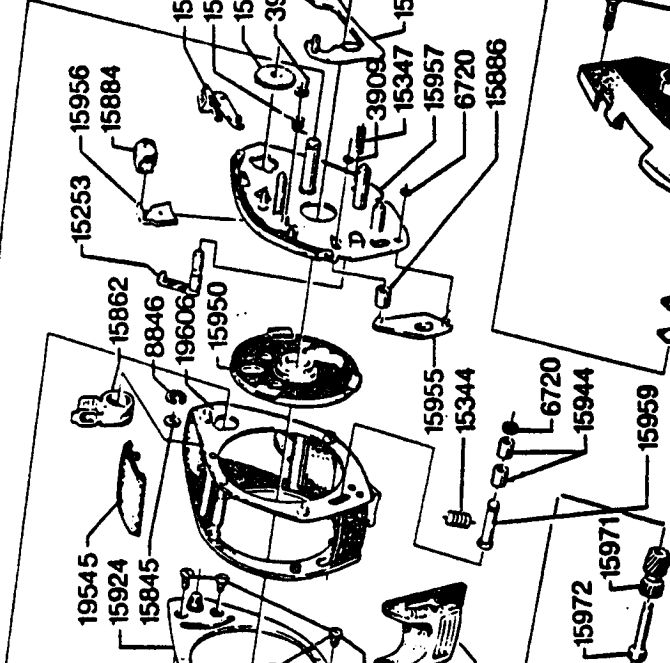

**LINE GUIDE COMPL.**  
15921

**BAYONET COMPL.**  
19589

**SPOOL COMPL.**  
970342

Please specify reel model number and number in reeffoot when ordering parts