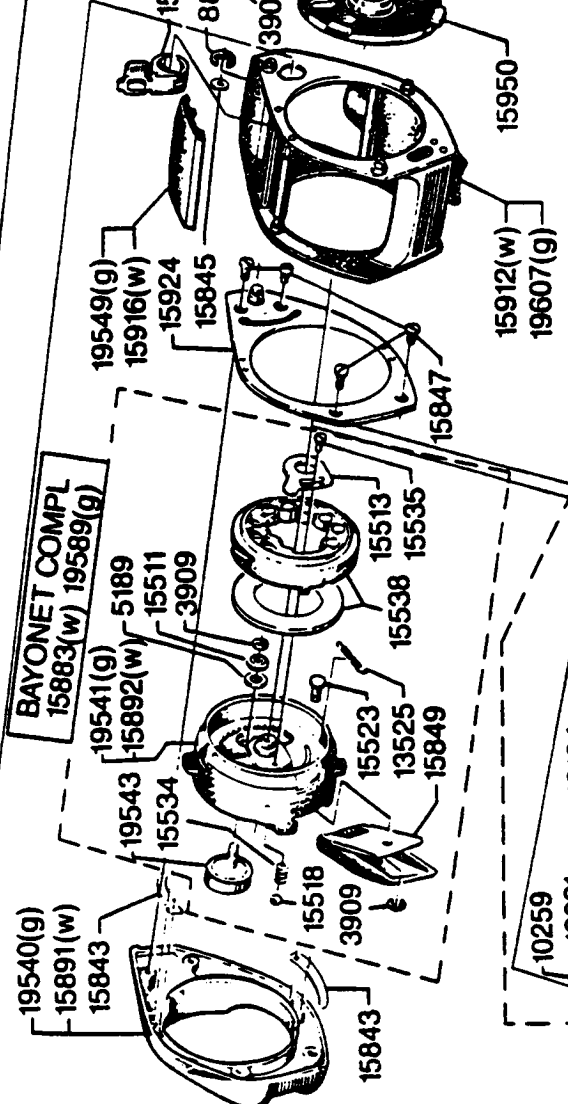

LINE GUIL COMPL.
15922

BAYONET COMPL
15883(w) 19589(g)

SPOOL COMPL.
970286(grey)
970343(gold)

Please specify reel model number and number in reelfoot when ordering parts

Vid beställning av reservdelar bör alltid rulltyp och nummer-