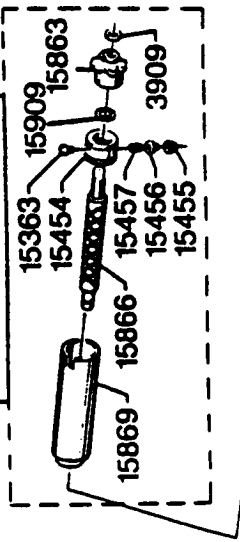

LINE GUIL COMPL.
15922

BAYONET COMPL
15883(w) 19589(g)

SPOOL COMPL.
970286(grey)
970343(gold)

Please specify reel model number and number in reelfoot when ordering parts

Vid beställning av reservdelar bör alltid rulltyp och nummer-