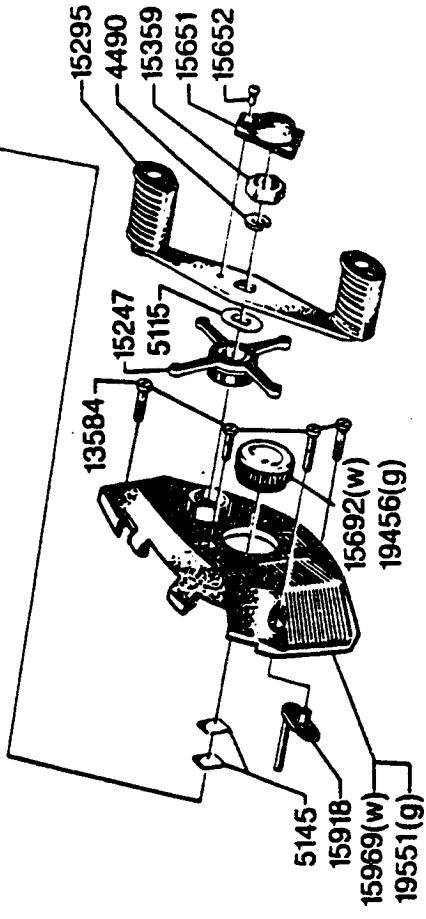

LINE GUIL COMPL.
15922

BAYONET COMPL
15883(w) 19589(g)

SPOOL COMPL.
970286(grey)
970343(gold)

Please specify reel model number and number in reelfoot when ordering parts

Vid beställning av reservdelar bör alltid rulltyp och nummer-