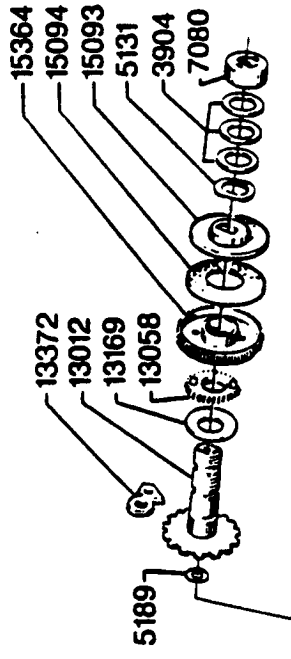

LINE GUIL COMPL.
15922

BAYONET COMPL
15883(w) 19589(g)

SPOOL COMPL.
970286(grey)
970343(gold)

Please specify reel model number and number in reelfoot when ordering parts

Vid beställning av reservdelar bör alltid rulltyp och nummer-

Ambassadeur 822 white(w) 86-0
Ambassadeur 822 gold(g) 86-1