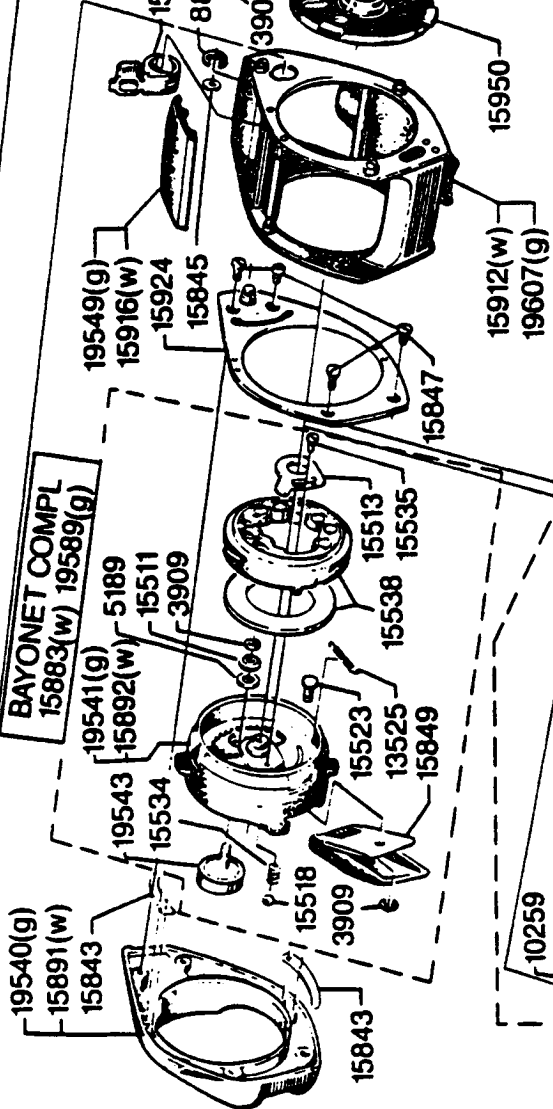

LINE GUIE COMPL.
15922

BAYONET COMPL
15883(w) 19589(g)

SPOOL COMPL.
970286(grey)
970343(gold)

Please specify reel model number and number in reelfoot when ordering parts

Vid beställning av reservdelar bör alltid rulltyp och nummer-