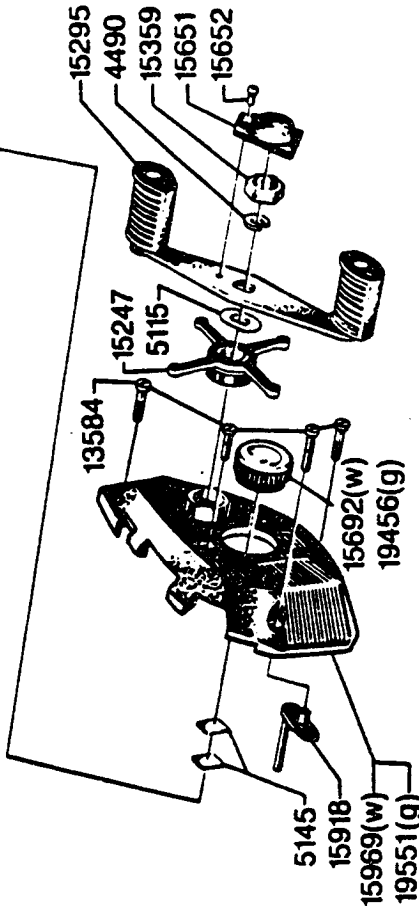

LINE GUIE COMPL.
15922

BAYONET COMPL
15883(w) 19589(g)

SPOOL COMPL.
970286(grey)
970343(gold)

Please specify reel model number and number in reelfoot when ordering parts

Vid beställning av reservdelar bör alltid rulltyp och nummer-