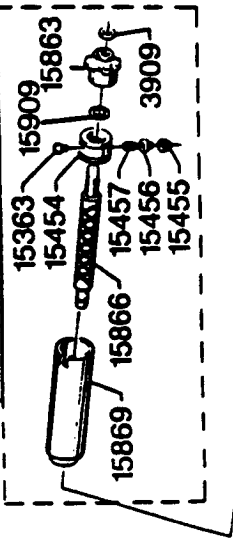

LINE GUIE COMPL.
15922

BAYONET COMPL
15883(w) 19589(g)

SPOOL COMPL.
970286(grey)
970343(gold)

Please specify reel model number and number in reelfoot when ordering parts

Vid beställning av reservdelar bör alltid rulltyp och nummer-