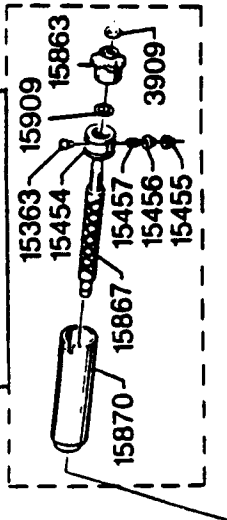

LINE GUIDE COMPL.
15923

BAYONET COMPL.
15883(w) 19589(g)

SPOOL COMPL.
970287(grey)
970344(gold)

Please specify reel model number and number in reefoot when ordering parts

Ambassadeur 823 white(w) 86-0
Ambassadeur 823 gold(g) 86-1

Vid beställning av reservdelar bör alltid rulltyp och nummerbeteckning under rullfoten anges