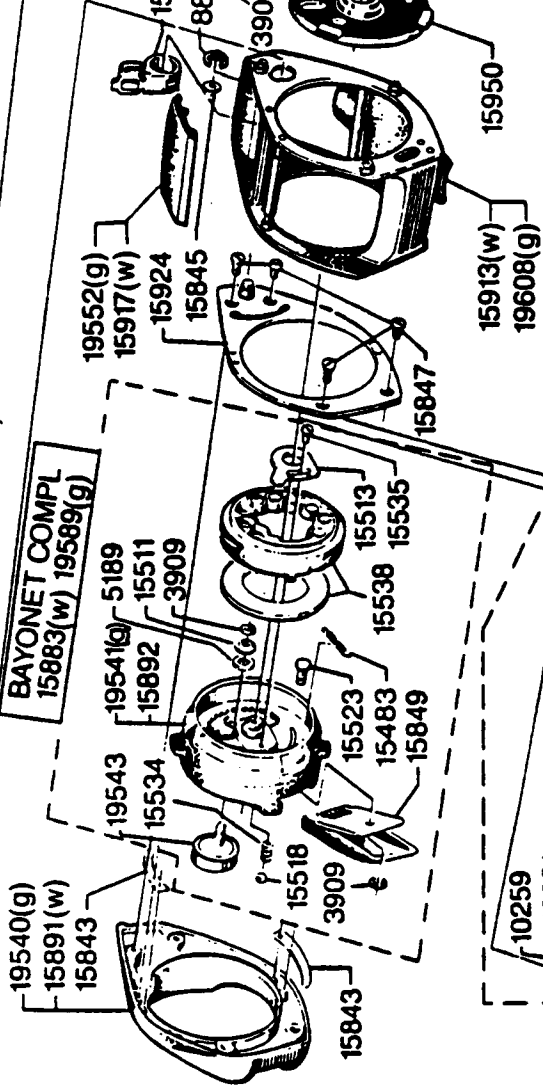

LINE GUIDE COMPL.
15923

BAYONET COMPL.
15883(w) 19589(g)

SPOOL COMPL.
970287(grey)
970344(gold)

Please specify reel model number and number in reefoot when ordering parts

Ambassadeur 823 white(w) 86-0
Ambassadeur 823 gold(g) 86-1

Vid beställning av reservdelar bör alltid rulltyp och nummerbeteckning under rullfoten anges