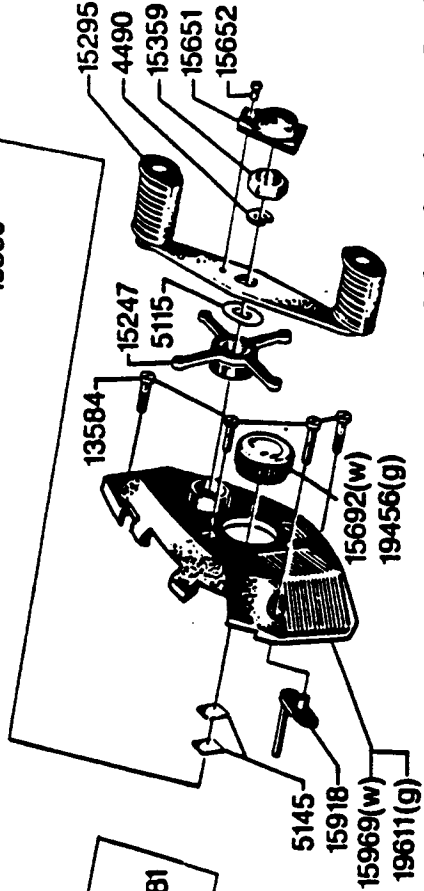

LINE GUIDE COMPL.
15923

BAYONET COMPL.
15883(w) 19589(g)

SPOOL COMPL.
970287(grey)
970344(gold)

Please specify reel model number and number in reefoot when ordering parts

Ambassadeur 823 white(w) 86-0
Ambassadeur 823 gold(g) 86-1

Vid beställning av reservdelar bör alltid rulltyp och nummerbeteckning under rullfoten anges