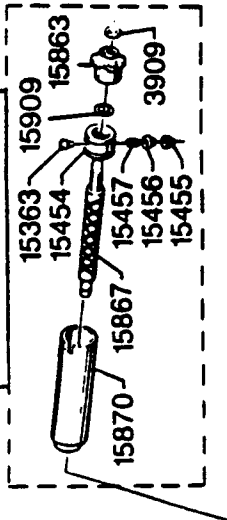

**LINE GUIDE COMPL.**

**BAYONET COMPL.**  
15883(w) 19589(g)

**SPOOL COMPL.**  
970287(grey)  
970344(gold)

Please specify reel model number and number in reeffoot when ordering parts

**Ambassadeur 823 white(w) 86-0**  
**Ambassadeur 823 gold(g) 86-1**

Vid beställning av reservdelar bör alltid rulltyp och nummerbeteckning under rullfoten anges