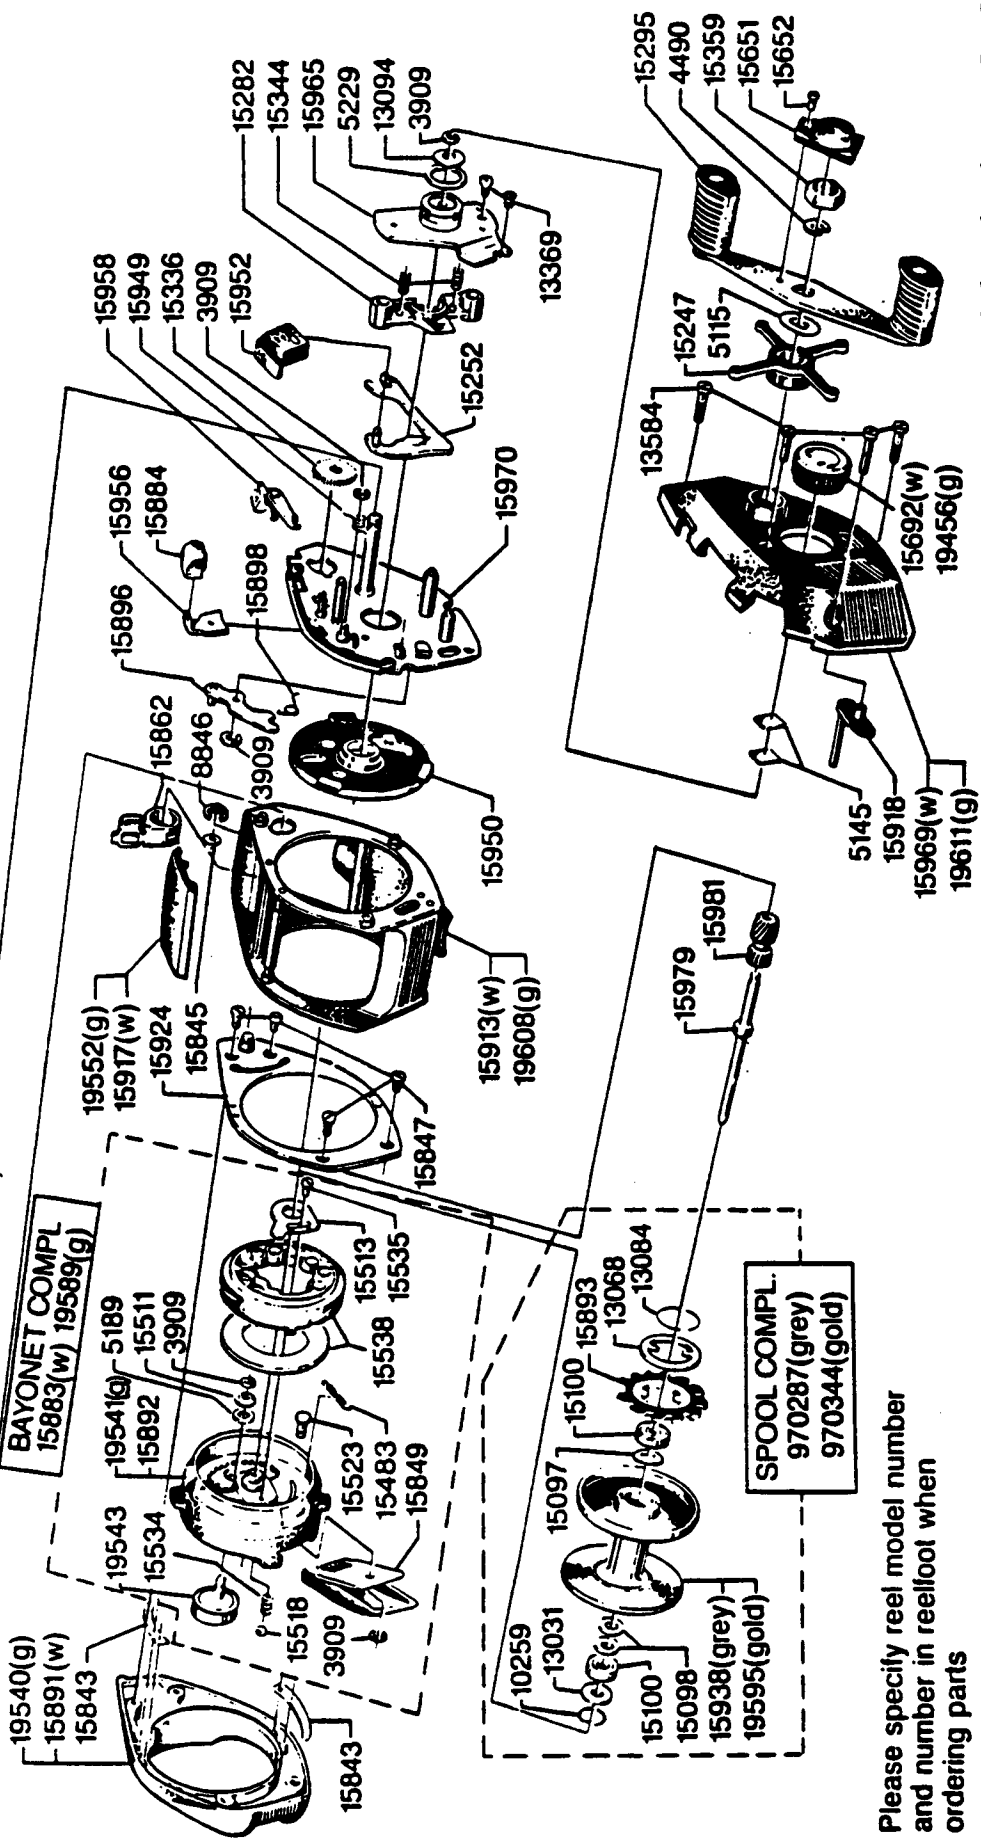

**LINE GUIDE COMPL.**

**BAYONET COMPL.**  
15883(w) 19589(g)

**SPOOL COMPL.**  
970287(grey)  
970344(gold)

Please specify reel model number and number in reeffoot when ordering parts

**Ambassadeur 823 white(w) 86-0**  
**Ambassadeur 823 gold(g) 86-1**

Vid beställning av reservdelar bör alltid rulltyp och nummerbeteckning under rullfoten anges