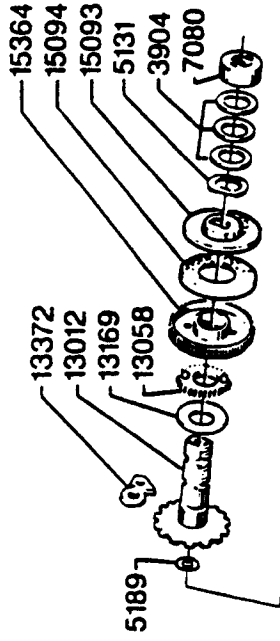

**LINE GUIDE COMPL.**

**BAYONET COMPL.**  
15883(w) 19589(g)

**SPOOL COMPL.**  
970287(grey)  
970344(gold)

Please specify reel model number and number in reeffoot when ordering parts

**Ambassadeur 823 white(w) 86-0**  
**Ambassadeur 823 gold(g) 86-1**

Vid beställning av reservdelar bör alltid rulltyp och nummerbeteckning under rullfoten anges