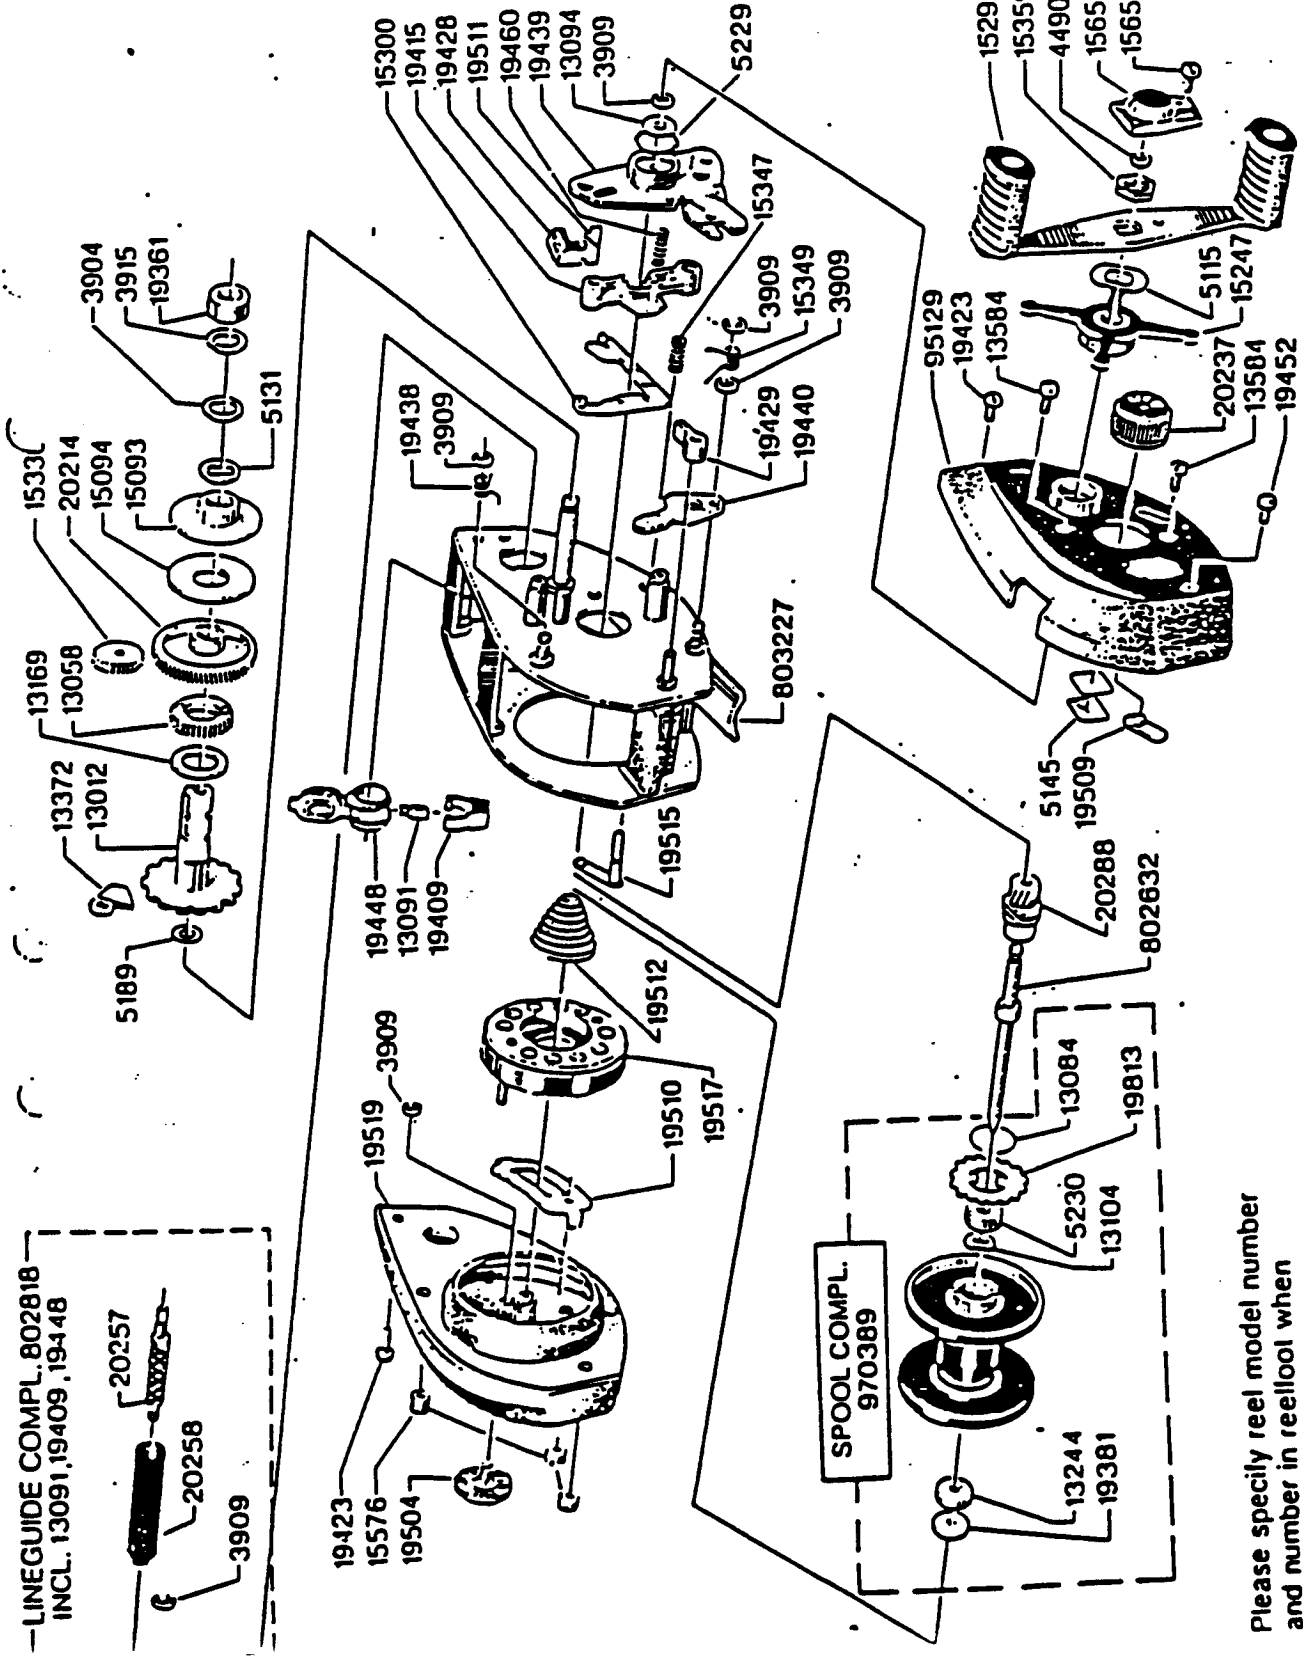

-LINEGUIDE COMPL. 802818  
INCL. 13091, 19409, 19448

20257

20258

3909

Please specify reel model number  
and number in reelfoot when  
ordering parts

Vid beställning av reservdelar  
för alltid rulltyp och nummer-  
förteckning under rullfoten anges

# Ambassadeur Lite Plus Winch

89-1

34-11350-1