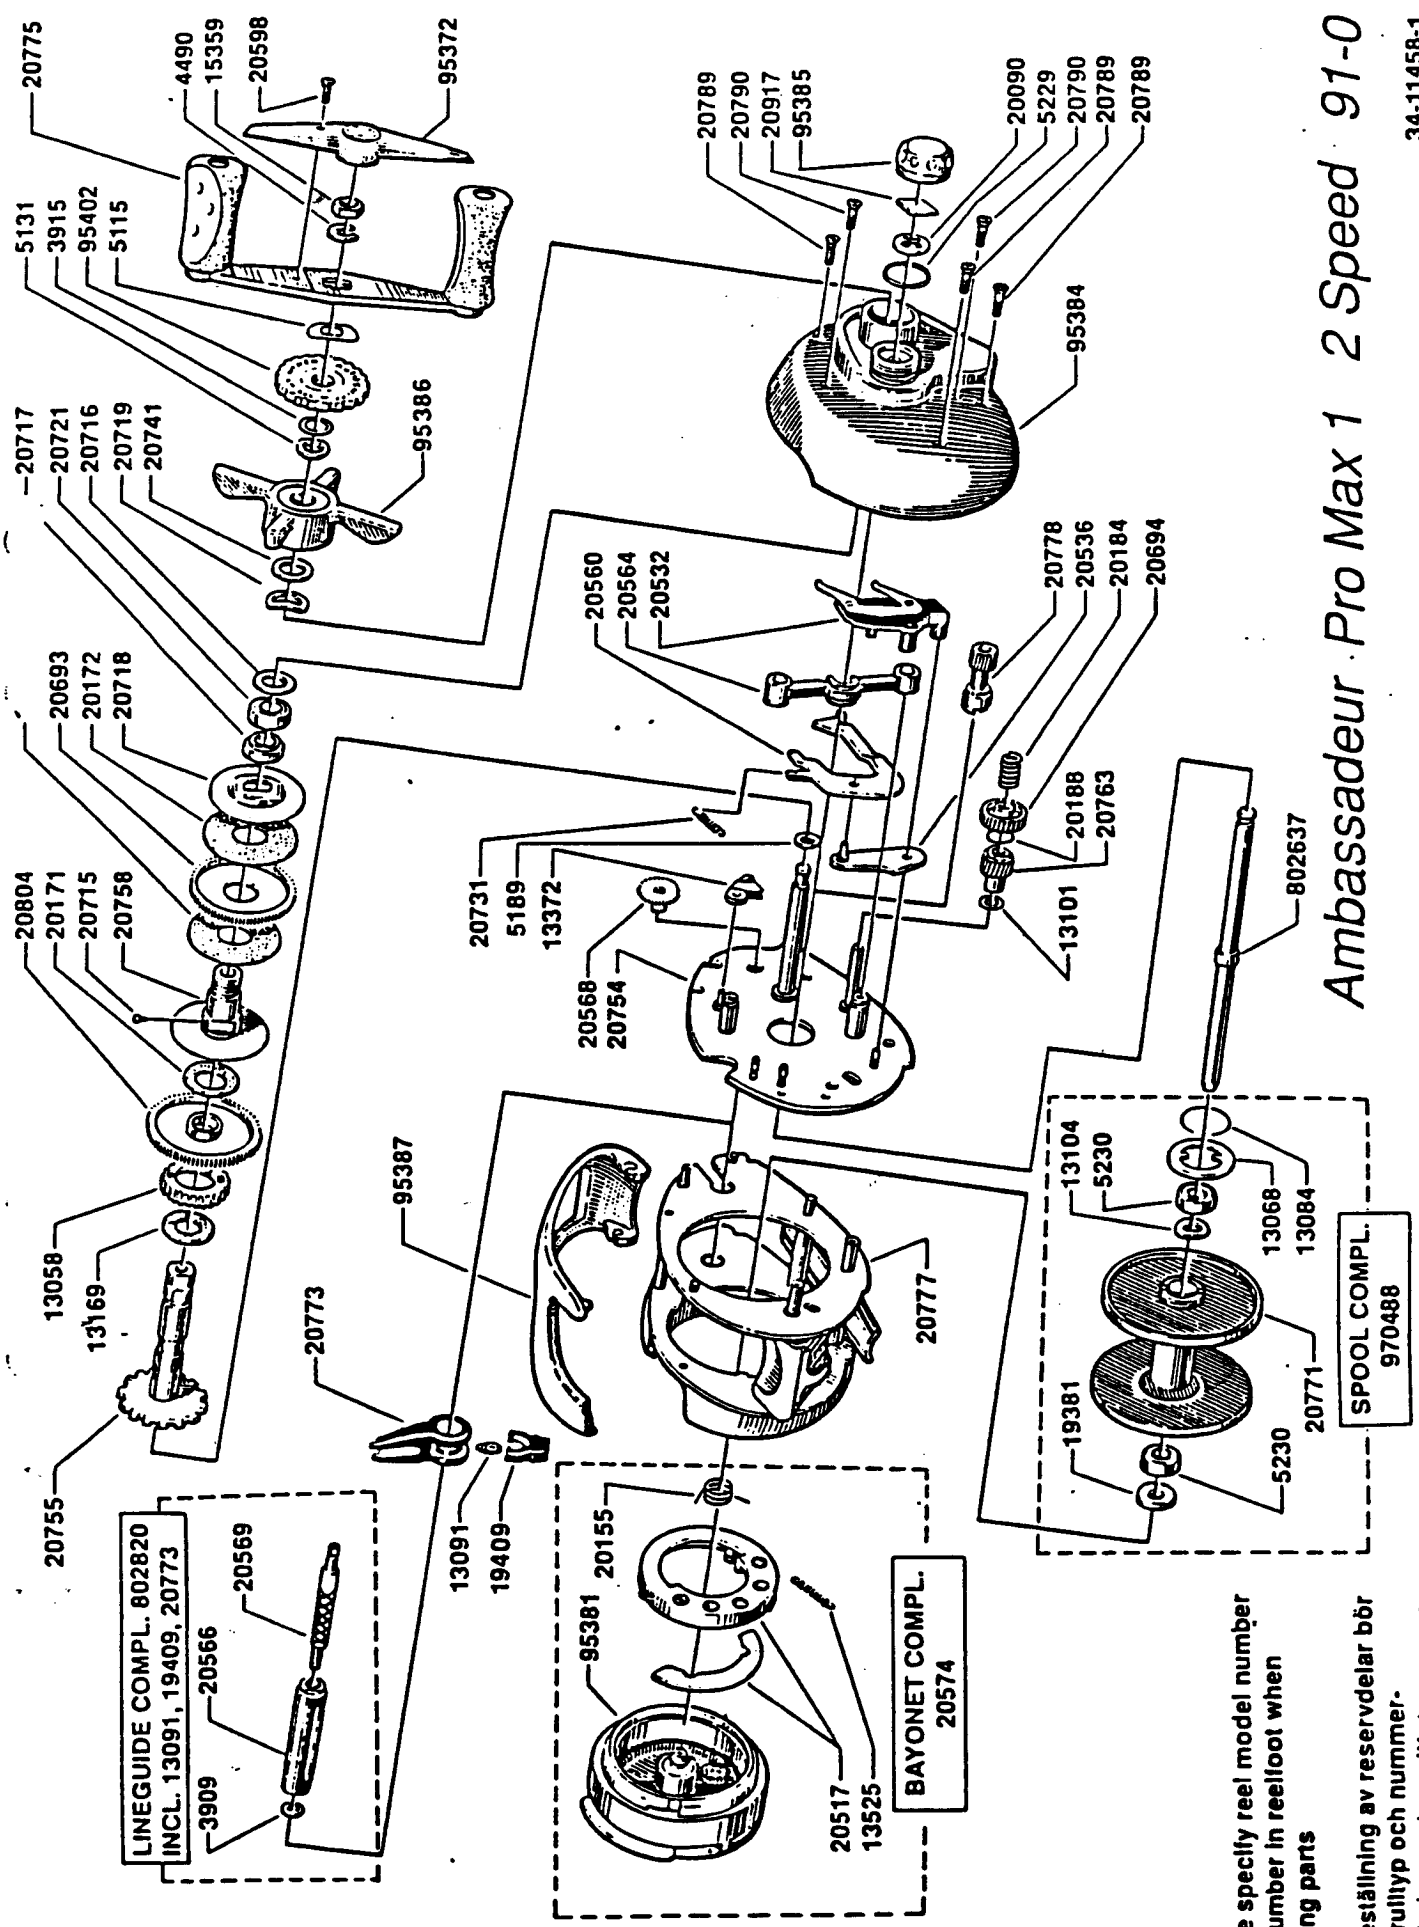

X

Ambassadeur Pro Max 1 2 Speed 91-0

use specify reel model number
number in reelfoot when
ering parts

beställning av reservdelar bör
d rulltyp och nummer.
eckning under rullfoten anges