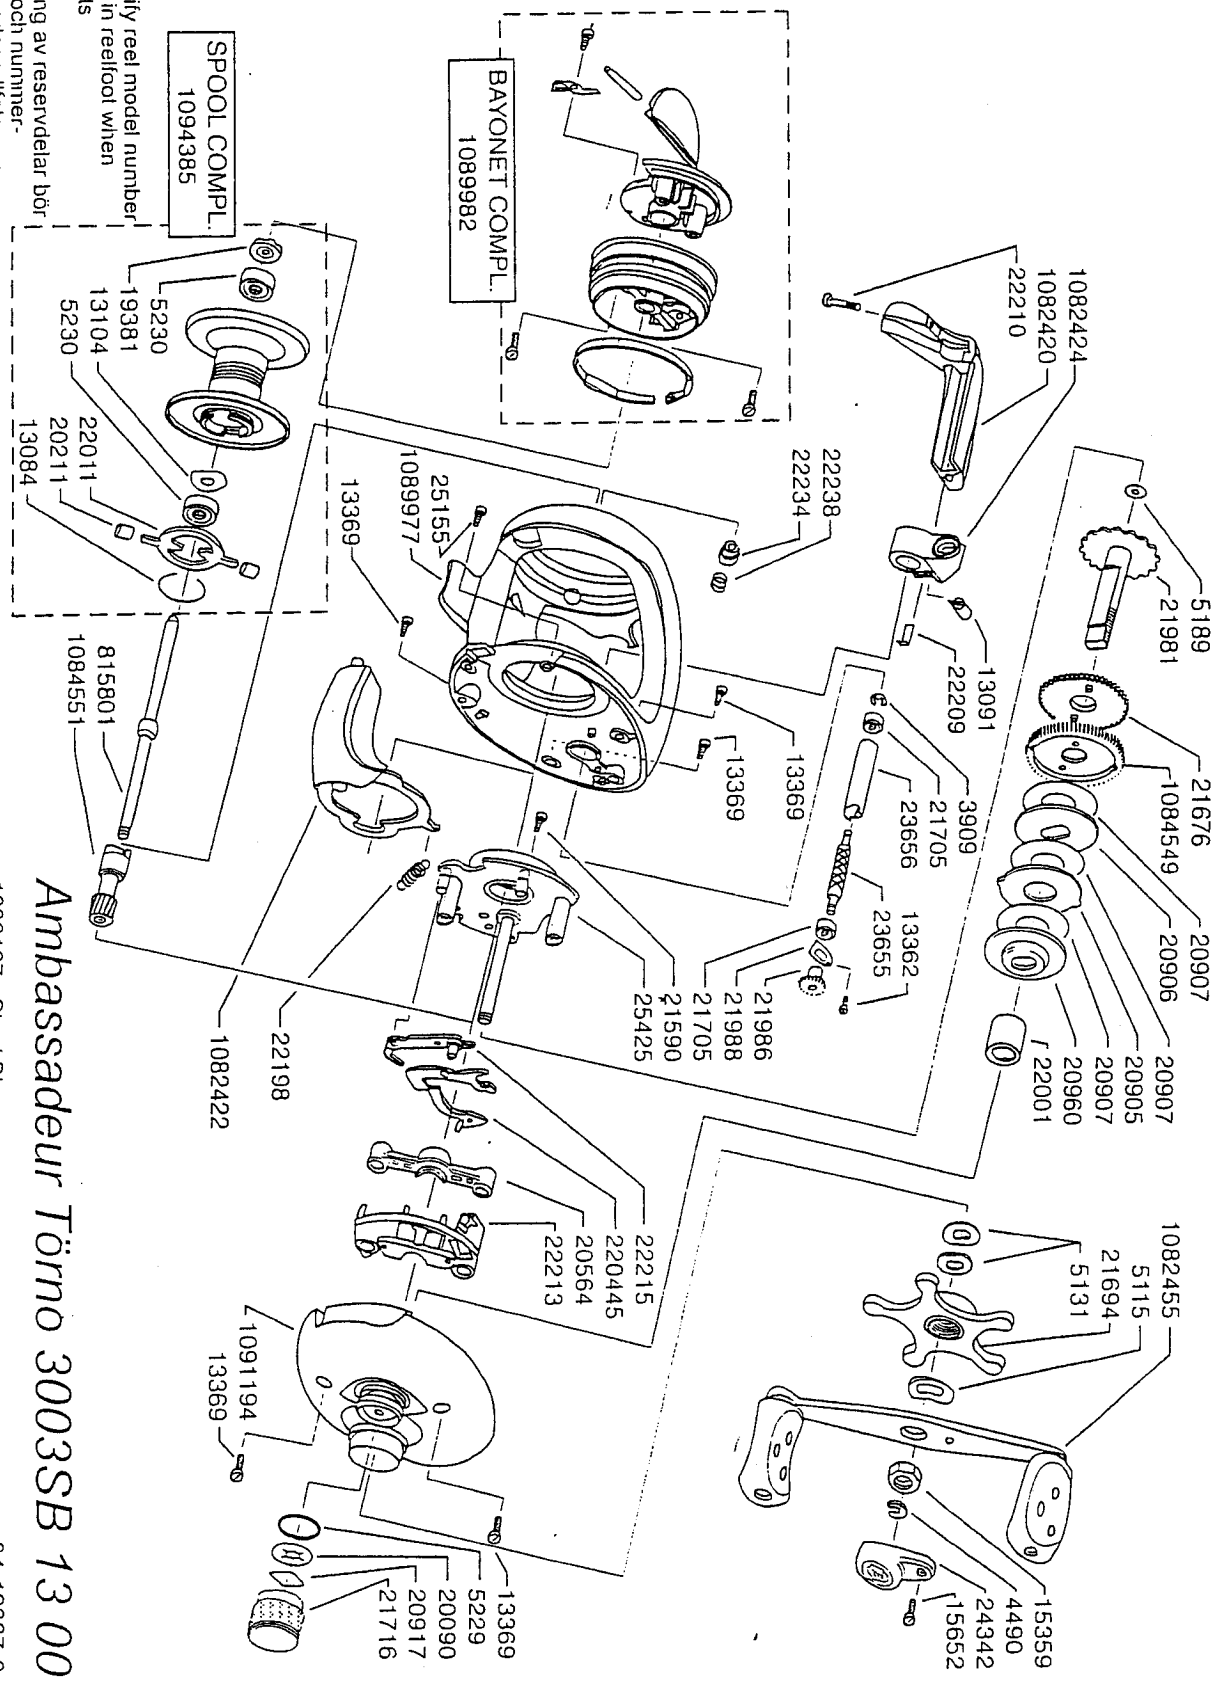

Please specify reel model number and number in reelfoot when ordering parts

Vid beställning av reservdelar bör alltid fulltyp och nummer- beteckning under fullkolen anges

SPOOL COMPL.  
1094385

BAYONET COMPL.  
1089982

Ambassadeur Törnö 3003SB 13 00

1092167 Steel Blue

34-12387-0