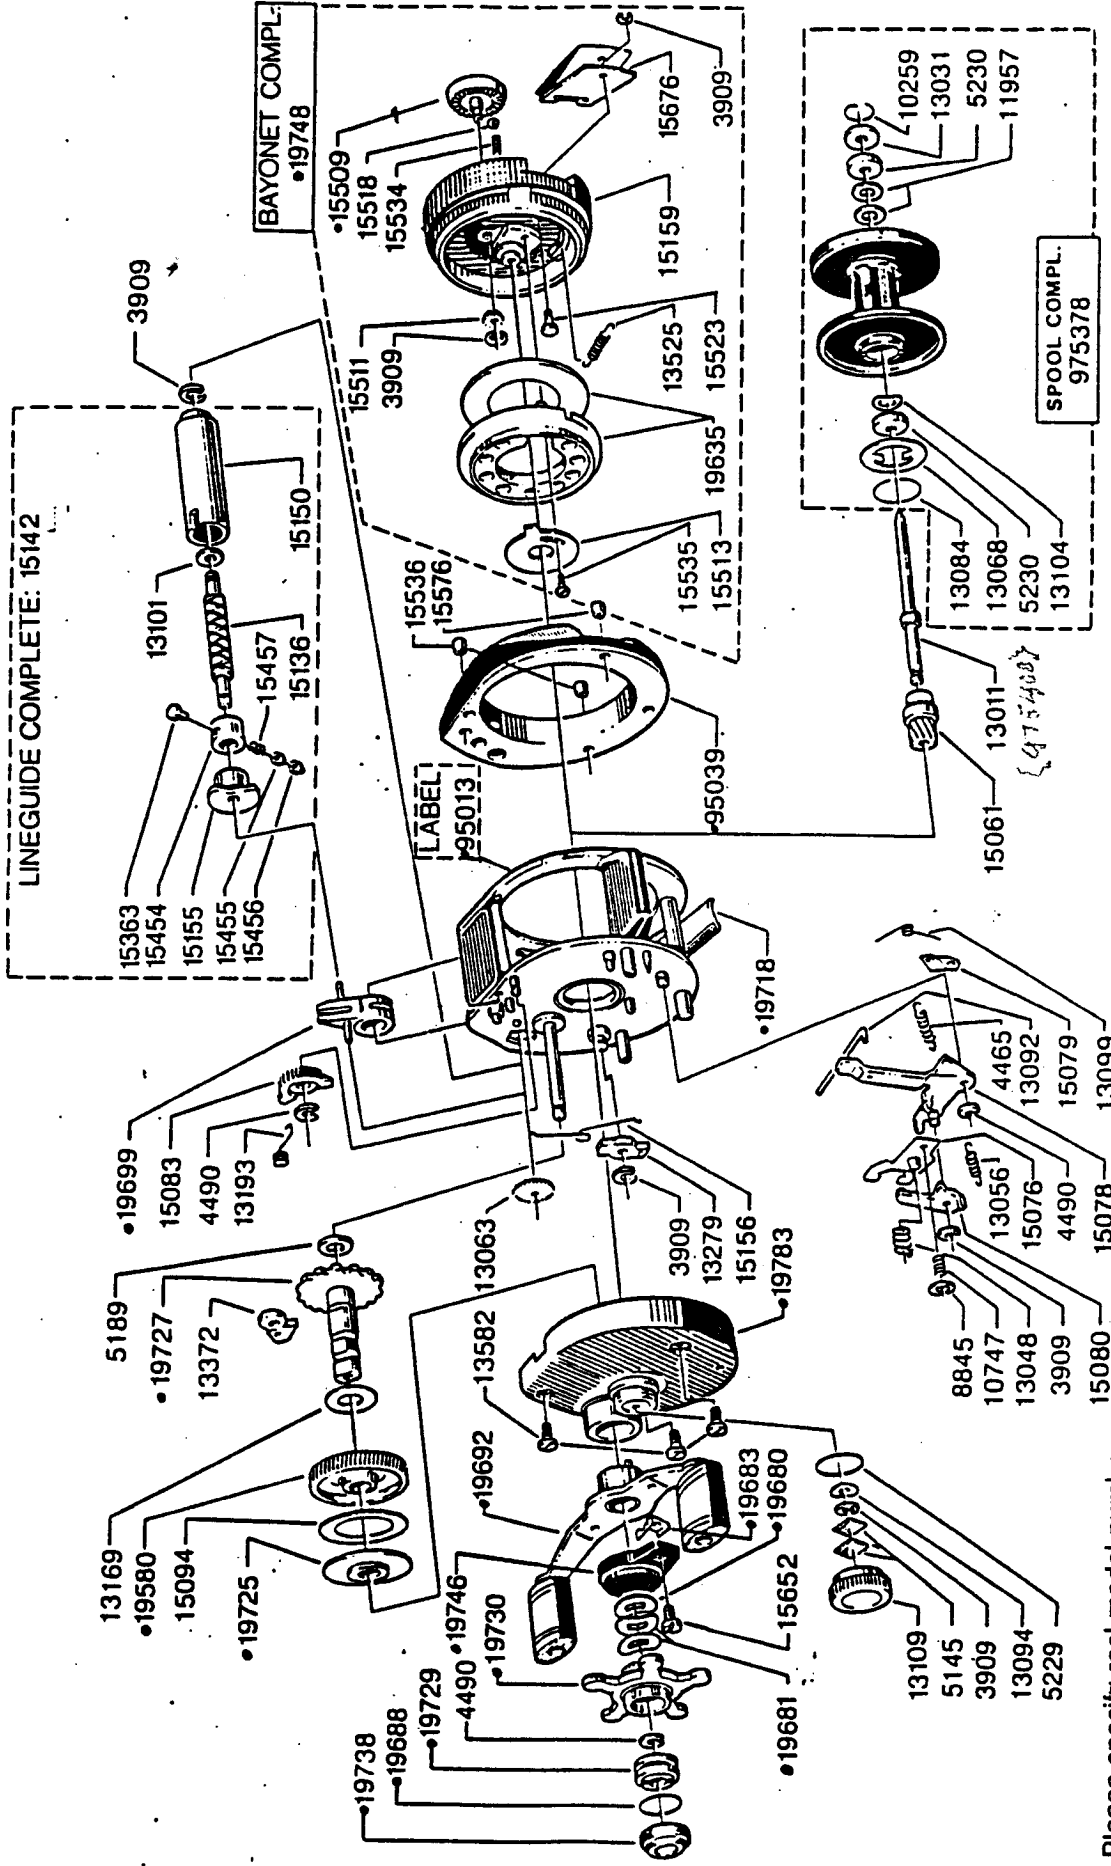

\*

Please specify reel model number and number in reelfoot when ordering parts

Vid beställning av reservdelar bör alltid rulltyp och nummerbeteckning under rullfoten anges

# Ambassadeur XLT 1 SYNCRO Left 88-0