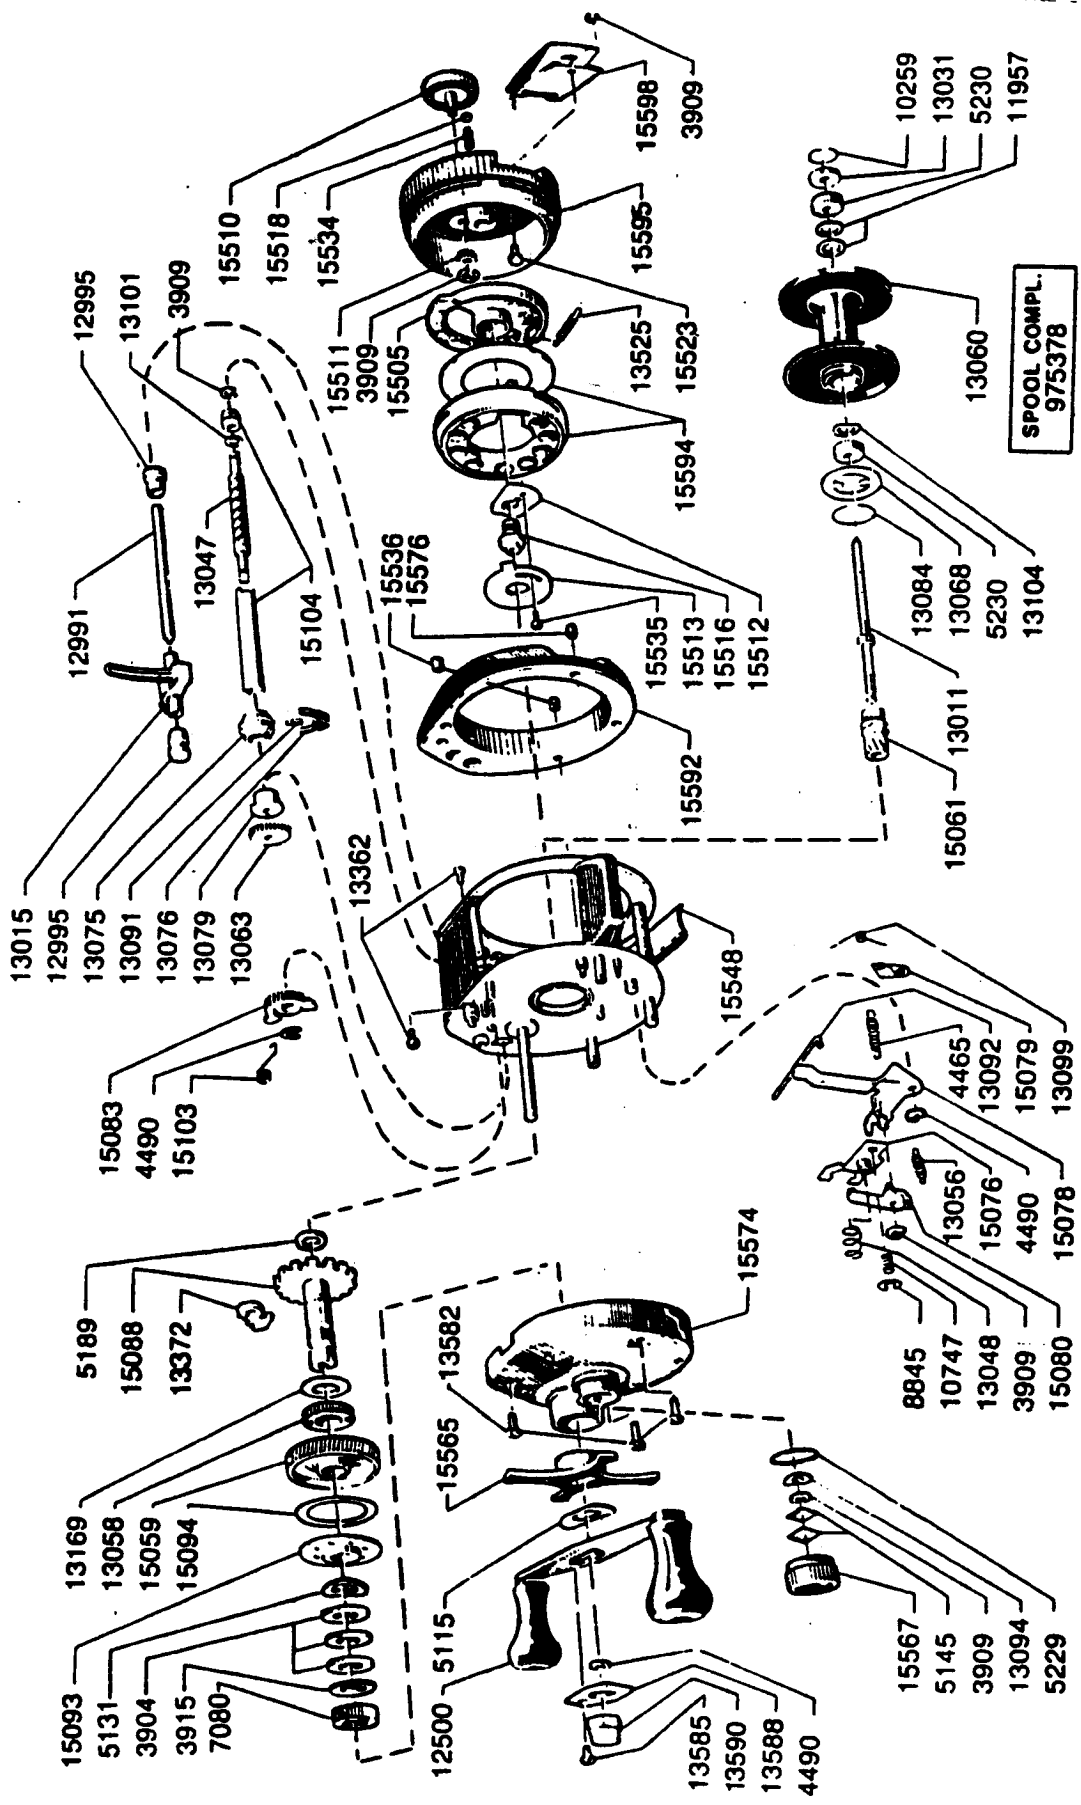

✕

Please specify reel model number and number in reelfoot when ordering parts

Vid beställning av reservdelar bör alltid rulltyp och nummer- beteckning under rullfoten anges

Ambassadeur XLT Plus Left 85-0

34-111114-1