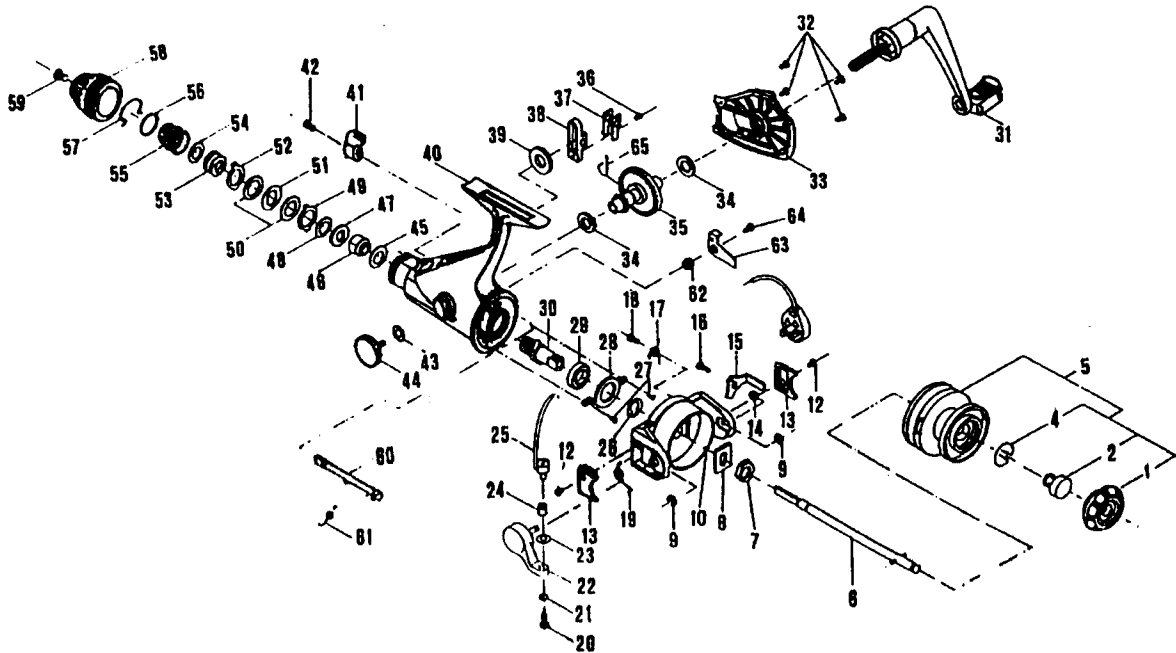

BROWNING

Spinning - 6000 Series

6006 / 6010 / 6012 / 6015 PARTS LIST

KEY PART NUMBER BY MODEL NO.	KEY PART NUMBER BY MODEL				DESCRIPTION	PRICE	KEY PART NUMBER BY MODEL NO.	KEY PART NUMBER BY MODEL				DESCRIPTION	PRICE
	6006	6010	6012	6015				6006	6010	6012	6015		
1	P306390	-	P306386	-	SPOOL CAP	1.70	34	P306382	-	-	-	BUSHING	1.00
2	P306377	-	-	-	PUSH BUTTON	0.80	35	P306268	-	P306269	-	MAIN GEAR	4.70
3	P306383	-	-	-	WASHER	0.70	36	P306319	-	P306310	-	RETNG PLTE SCRWB	0.70
4	P306345	-	P306350	-	RETAINING SPRING	0.70	37	P306385	-	P306384	-	RETNG PLTE	0.70
5	S630034	-	S630036	S630037	SPOOL ASSY.	5.50	38	P306281	-	P306280	-	OSCLTNG SLIDER	1.35
6	P306285	P306289	P306284	-	MAIN SHAFT ASSY.	2.70	39	P306278	P306279	P306277	P306276	OSCLTNG GEAR	1.35
7	P306306	-	-	-	ROTOR RETING. NUT	0.70	40	P306225	P306226	P306230	P306231	MAIN BODY	14.00
8	P306302	-	-	-	WASHER	0.70	41	P306299	-	P306301	-	ANTI-REVSE LVR	1.35
9	P306395	P306394	-	-	RETAINING RING	0.70	42	P306313	-	-	-	SCREW	0.70
10	P306262	P306264	P306258	P306260	ROTOR	8.70	43	P306334	-	-	-	RETNG WASHER	0.35
11	-	-	-	-	-	-	44	P306307	-	-	-	HNDLE RETNG SCREW	0.90
12	P306312	-	-	-	COVER SCREW	0.70	45	P306325	-	P306331	-	DRAG WASHER	0.70
13	P306393	-	P306389	-	COVER	1.35	46	P306290	-	P306305	-	CLICK GEAR	0.70
14	P306303	-	P306304	-	BL ARM LVR WSHR	0.70	47	-	-	-	-	-	-
15	P306297	P306298	P306296	P306295	BAIL ARM LEVER	1.35	48	P306325	-	P306332	-	DRAG WASHER	0.70
16	P306313	-	-	-	BL ARM LVR SCRWB	0.70	49	P306326	-	-	-	DRAG WASHER	0.70
17	P306353	P306354	P306346	-	BL ARM LVR SPRNG	0.70	50	P306327	-	-	-	DRAG WASHER	0.70
18	P306311	-	-	-	SCREW	0.70	51	P306328	-	P306330	-	DRAG WASHER	0.70
19	P306344	-	-	-	BAIL ARM SPRING	0.70	52	P306326	-	P306331	-	DRAG WASHER	0.70
20	P306322	-	-	-	LNE ROLLER SCRWB	0.70	53	P306349	-	P306351	-	DRAG SPRING	0.90
21	-	-	-	-	-	-	54	P306329	-	P306335	-	SPRING WASHER	0.70
22	P306294	-	-	-	BAIL ARM CAM	1.15	55	P306308	-	-	-	DRAG CNTRL SCREW	0.90
23	P306383	-	P306338	-	WASHER	0.70	56	P306336	-	-	-	WASHER	0.70
24	P306323	-	-	-	LNE ROLLER	1.35	57	P306348	-	P306352	-	RETAINING RING	-
25	P306360	P306362	P306356	P306358	BAIL ARM ASSY.	2.80	58	P306372	-	P306374	-	DRAG KNOB	1.35
26	P306340	-	P306337	-	WASHER	0.70	59	P306316	-	-	-	SCREW	0.70
27	P306315	-	-	-	BRING HLDR SCRWB	0.70	60	P306292	-	P306291	-	ANTI-RVRSE LVR SHFT	1.50
28	P306084	-	P306363	-	BRING HOLDER	0.70	61	P306342	-	-	-	ANTI-RVRSE SPRING	0.70
29	P306380	-	P306379	-	BALL BEARING	8.55	62	P306337	-	-	-	WASHER	0.70
30	P306272	-	P306271	-	PINION GEAR	4.15	63	P306375	-	P306376	-	ANTI-RVRSE CLAW	0.70
31	P306267	-	P306266	-	HANDLE ASSY.	6.15	64	P306397	P306313	-	-	ANTI-RVSE CLW SCRWB	0.70
32	P306314	-	-	-	SIDE PLTE SCRWB	0.70	65	P306343	-	P306347	-	ANTI-RVSE CLW SPNG	0.70
33	P306242	P306243	P306247	P306248	SIDE PLATE	6.00							