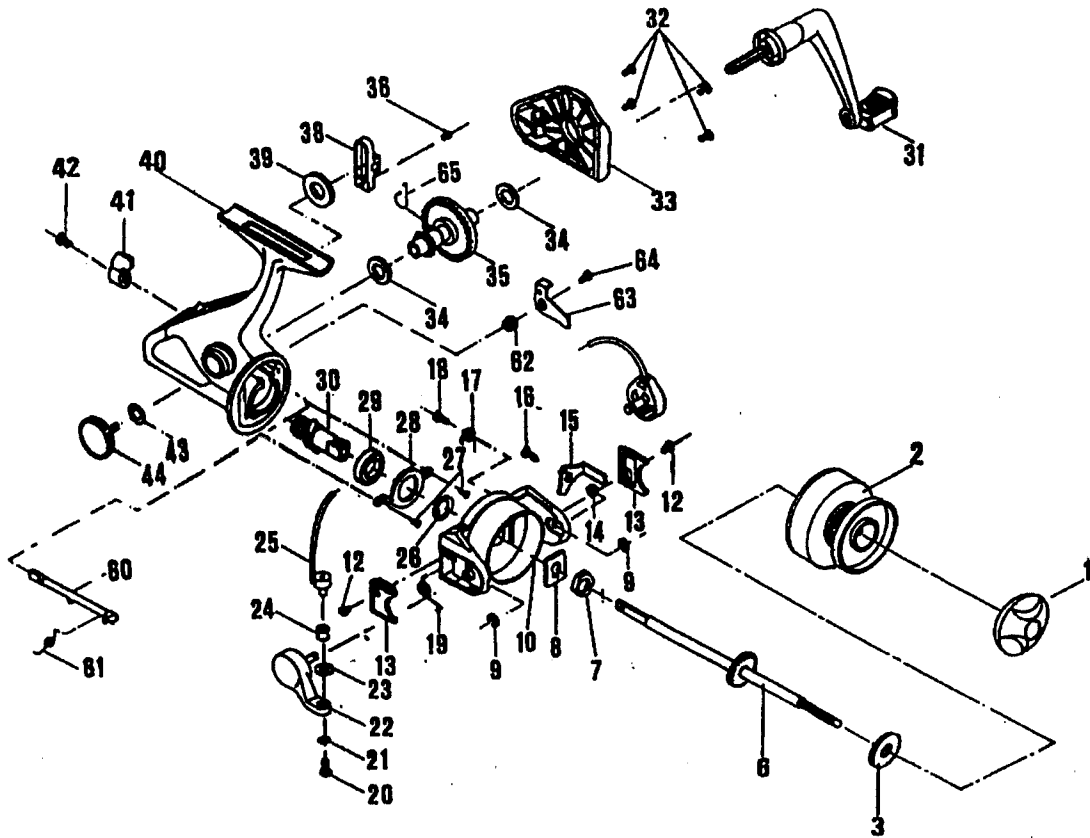

## 6106 / 6110 / 6112 / 6115 PARTS LIST

KEY PART NUMBER NO.	6106	6110	6112	6115	DESCRIPTION	PRICE	KEY NO.	PART NUMBER	DESCRIPTION	PRICE			
1	P306366	P306368	P306370	-	DRAG KNOB ASSY.	1.00	26	P306324	WASHER	0.50			
2	S630030	S630031	S630032	S630033	SPOOL ASSY.	5.00	27	P306315	-	P306316	BRING HOLDER SCRW	0.70	
3	P306363	-	-	-	WASHER	0.70	28	P306084	-	P306363	BRING HOLDER	0.70	
4	-	-	-	-	-	-	29	P306380	-	P306379	BALL BEARING	8.55	
5	-	-	-	-	-	-	30	P306272	-	P306271	PINION GEAR	4.15	
6	P306286	P306287	P306288	-	MAIN SHAFT ASSY.	2.70	31	P306287	-	P306266	HANDLE ASSY.	6.15	
7	P306306	-	-	-	ROTOR RETNG NUT	0.70	32	P306314	-	-	SIDE PLTE SCRW	0.70	
8	P306302	-	-	-	WASHER	0.70	33	P306251	P306252	P306255	P306256	SIDE PLTE	6.00
9	P306394	-	-	-	RETNG RING	0.70	34	P306382	-	-	BUSHING	1.00	
10	P306262	P306264	P306258	P306260	ROTOR	8.70	35	P306288	-	-	MAIN GEAR	4.70	
11	-	-	-	-	-	-	36	P306320	-	P306321	RETNG PLTE SCRW	0.70	
12	P306312	-	-	-	COVER SCREW	0.70	37	-	-	-	-	-	
13	P306393	-	P306389	-	COVER	1.35	38	P306282	-	P306383	OSCLTNG SLIDER	1.35	
14	P306303	-	P306304	-	BL ARM LVR WSHR	0.70	39	P306278	-	P306276	OSCLTNG GEAR	1.35	
15	P306297	P306298	P306296	P306295	BL ARM LVR	1.35	40	P306234	P306235	P306238	P306239	MAIN BODY	13.35
16	P306313	-	-	-	BL ARM LVR SCREW	0.70	41	P306299	-	P306301	ANTI-REVSE LVR	1.35	
17	P306353	P306354	P306346	-	BL ARM LVR SPRNG	0.70	42	P306313	-	-	SCREW	0.70	
18	P306311	-	-	-	SCREW	0.70	43	P306334	-	-	RETNG WSHR	0.35	
19	P306344	-	-	-	BL ARM SPRNG	0.70	44	P306307	-	-	HNDLE RETNG SCRW	0.90	
20	P306317	-	-	-	LNE ROLLER SCREW	0.70	45-59	-	-	-	-	-	
21	-	-	-	-	-	-	60	P306292	-	P306291	ANTI-REVSE LVR SHFT	1.50	
22	P306294	-	-	-	BL ARM CAM	1.15	61	P306342	-	-	ANTI-REVSE SPRNG	0.70	
23	P306333	-	P306383	-	WASHER	0.70	62	P306336	-	P306337	WASHER	0.70	
24	P306323	-	-	-	LNE ROLLER	1.35	63	P306375	-	P306376	ANTI-REVSE CLAW	0.70	
25	P306360	P306362	P306356	P306358	BL ARM ASSY.	2.80	64	P306313	-	-	CLAW SCREW	0.70	