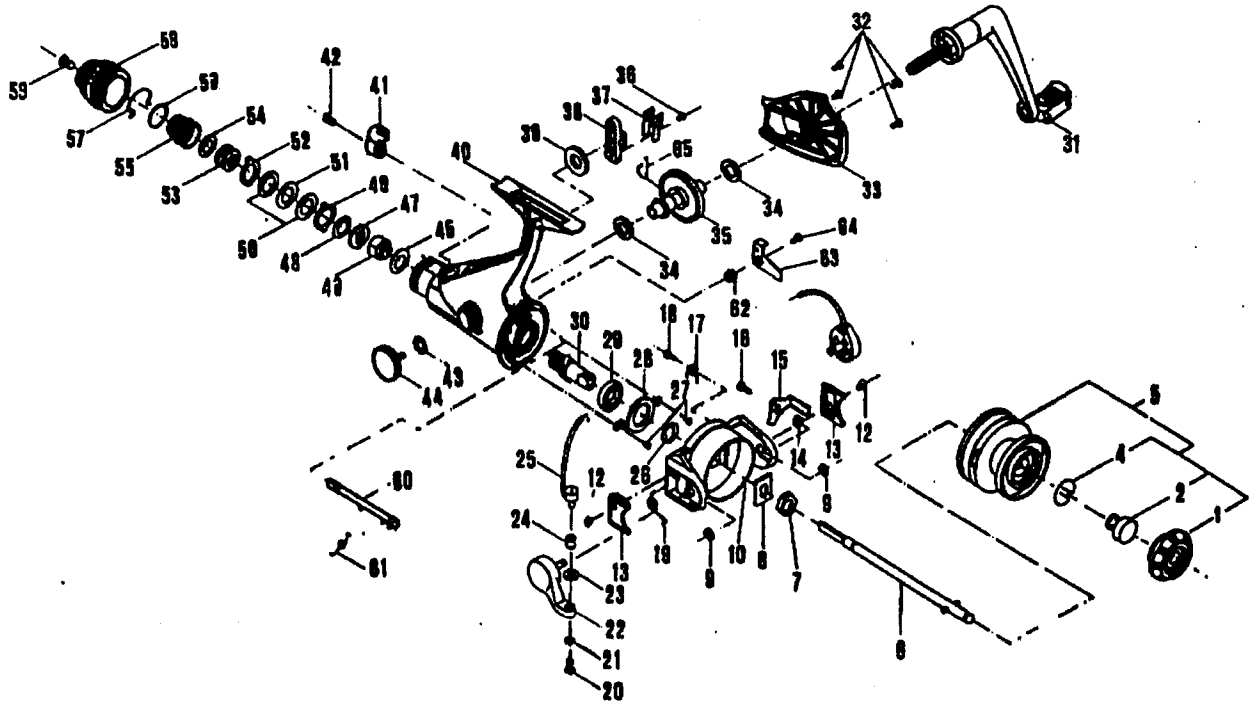

Spinning - 7000 Series

7006 / 7010 / 7010HS / 7012 / 7015 PARTS LIST

KEY NO.	PART NUMBER BY MODEL					DESCRIPTION	PRICE	KEY NO.	PART NUMBER BY MODEL					DESCRIPTION	PRICE
	7006	7010	7010HS	7012	7015				7006	7010	7010HS	7012	7015		
1	P306381	-	-	P306387	-	SPOOL CAP	1.70	34	P306381	-	-	-	-	BALL BEARING	7.35
2	P306378	-	-	-	-	PUSH BUTTON	0.80	35	P306288	-	P306270	P306268	-	MAIN GEAR	4.70
3	P306383	-	-	-	-	WASHER	0.70	36	P306319	-	-	P306310	-	RETNING PLTE SCRWB	0.70
4	P306345	-	-	P306350	P306350	RETNING SPRNG	0.70	37	P306385	-	-	P306384	-	RETNING PLTE	0.70
5	S630024	S630025	P306265	S630026	S630027	SPOOL ASSY.	7.00	38	P306281	-	-	P306280	-	OSCILTING SLIDER	1.35
6	P306285	P306289	-	P306284	-	MAIN SHAFT ASSY.	2.70	39	P306278	P306279	-	P306276	-	OSCILTING GEAR	1.35
7	P306306	-	-	-	-	ROTOR RETNING NUT	0.70	40	P306223	P306224	P306227	P306228	P306229	MAIN BODY	16.70
8	P306302	-	-	-	-	WASHER	0.70	41	P306299	-	P306300	P306301	-	ANTI-REVRSE LVR	1.35
9	P306394	-	-	-	-	RETNING RING	0.70	42	P306313	-	-	-	-	SCREW	0.70
10	P306261	P306263	-	P306257	P306259	ROTOR	11.35	43	P306334	-	-	-	-	RETNING WASHER	0.35
11	-	-	-	-	-	-	-	44	P306307	-	-	-	-	HNDLE RETNING SCRWB	0.90
12	P306312	-	-	-	-	COVER SCREW	0.70	45	P306325	-	-	P306331	-	DRAG WASHER	0.70
13	P306392	-	-	P306388	-	COVER	1.35	46	P306290	-	-	P306305	-	CLICK GEAR	0.70
14	P306303	-	-	P306304	-	BL ARM LVR WASHR	0.70	47	-	-	-	-	-	-	-
15	P306297	P306298	-	P306298	P306295	BL ARM LVR	1.35	48	P306325	-	-	P306332	-	DRAG WASHER	0.70
16	P306313	-	-	-	-	BL ARM LVR SCRWB	0.70	49	P306326	-	-	-	-	DRAG WASHER	0.70
17	P306353	P306354	-	P306346	-	BL ARM LVR SPRNG	0.70	50	P306327	-	-	-	-	DRAG WASHER	0.70
18	P306311	-	-	-	-	SCREW	0.70	51	P306328	-	-	P306330	-	DRAG WASHER	0.70
19	P306344	-	-	-	-	BL ARM SPRNG	0.70	52	P306326	-	-	P306331	-	DRAG WASHER	0.70
20	P306322	-	-	-	-	LNE ROLLER SCRWB	0.70	53	P306349	-	-	P306351	-	DRAG SPRNG	0.90
21	-	-	-	-	-	-	-	54	P306329	-	-	P306335	-	SPRING WASHER	0.70
22	P306293	-	-	-	-	BAIL ARM CAM	1.20	55	P306308	P306308	-	-	-	DRAG CONTRL SCRWB	0.90
23	P306339	-	-	P306383	-	WASHER	0.70	56	P306340	-	-	P306338	-	WASHER	0.70
24	P306323	-	-	-	-	LINE ROLLER	1.35	57	P306348	-	-	P306362	P306352	RETNING RING	0.70
25	P306359	P306361	-	P306355	P306357	BL ARM ASSY.	2.80	58	P306371	-	-	P306373	-	DRAG KNOB	1.35
26	P306340	-	-	P306341	-	WASHER	0.70	59	P306316	-	-	-	-	SCREW	0.70
27	P306315	-	-	-	-	BRING HOLDER SCRWB	0.70	60	P306292	-	-	P306291	-	ANTI-REVRSE LVR SHFT	1.50
28	P306064	-	-	P306383	-	BRING HOLDER	0.70	61	P306342	-	-	-	-	ANTI-REVRSE SPRNG	0.70
29	P306380	-	-	P306379	-	BALL BEARING	8.55	62	P306302	-	-	P306338	-	WASHER	0.70
30	P306274	-	P306275	P306273	-	PINION GEAR	8.00	63	P306375	-	-	P306376	-	ANTI-REVRSE CLAW	0.70
31	P306287	-	-	P306286	-	HANDLE ASSY.	6.15	64	P306395	P306313	-	-	-	RATCHET	1.15
32	P306314	-	-	-	-	SIDE PLTE SCRWB	0.70	65	P306343	-	-	P306347	-	ANTI-REVRSE CLW SPNG	0.70
33	P306240	P306241	P306244	P306245	P306246	SIDE PLTE	9.00	66	P306339	-	-	P306341	-	WASHER	0.70
								67	P306395	-	-	P306396	-	RATCHET	1.15