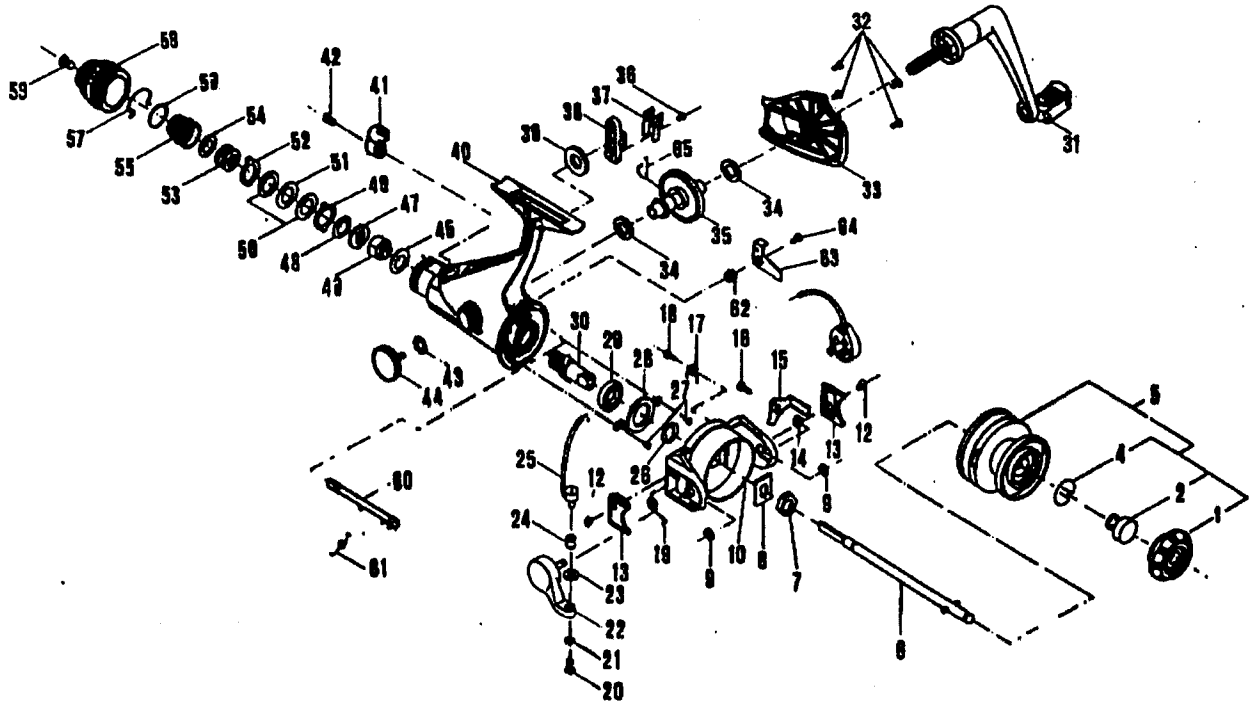

Spinning - 7000 Series

7006 / 7010 / 7010HS / 7012 / 7015 PARTS LIST

KEY NO.	PART NUMBER BY MODEL					DESCRIPTION	PRICE	KEY NO.	PART NUMBER BY MODEL					DESCRIPTION	PRICE
	7006	7010	7010HS	7012	7015				7006	7010	7010HS	7012	7015		
1	P306381	-	-	P306387	-	SPOOL CAP	1.70	34	P306381	-	-	-	-	BALL BEARING	7.35
2	P306378	-	-	-	-	PUSH BUTTON	0.80	35	P306288	-	P306270	P306268	-	MAIN GEAR	4.70
3	P306383	-	-	-	-	WASHER	0.70	36	P306319	-	-	P306310	-	RETNING PLTE SCRWB	0.70
4	P306345	-	-	P306350	P306350	RETNING SPRNG	0.70	37	P306385	-	-	P306384	-	RETNING PLTE	0.70
5	S630024	S630025	P306265	S630026	S630027	SPOOL ASSY.	7.00	38	P306281	-	-	P306280	-	OSCILTING SLIDER	1.35
6	P306285	P306289	-	P306284	-	MAIN SHAFT ASSY.	2.70	39	P306278	P306279	-	P306276	-	OSCILTING GEAR	1.35
7	P306306	-	-	-	-	ROTOR RETNING NUT	0.70	40	P306223	P306224	P306227	P306228	P306229	MAIN BODY	16.70
8	P306302	-	-	-	-	WASHER	0.70	41	P306299	-	P306300	P306301	-	ANTI-REVRSE LVR	1.35
9	P306394	-	-	-	-	RETNING RING	0.70	42	P306313	-	-	-	-	SCREW	0.70
10	P306261	P306263	-	P306257	P306259	ROTOR	11.35	43	P306334	-	-	-	-	RETNING WASHER	0.35
11	-	-	-	-	-	-	-	44	P306307	-	-	-	-	HNDLE RETNING SCRWB	0.90
12	P306312	-	-	-	-	COVER SCREW	0.70	45	P306325	-	-	P306331	-	DRAG WASHER	0.70
13	P306392	-	-	P306388	-	COVER	1.35	46	P306290	-	-	P306305	-	CLICK GEAR	0.70
14	P306303	-	-	P306304	-	BL ARM LVR WASHR	0.70	47	-	-	-	-	-	-	-
15	P306297	P306298	-	P306298	P306295	BL ARM LVR	1.35	48	P306325	-	-	P306332	-	DRAG WASHER	0.70
16	P306313	-	-	-	-	BL ARM LVR SCRWB	0.70	49	P306326	-	-	-	-	DRAG WASHER	0.70
17	P306353	P306354	-	P306346	-	BL ARM LVR SPRNG	0.70	50	P306327	-	-	-	-	DRAG WASHER	0.70
18	P306311	-	-	-	-	SCREW	0.70	51	P306328	-	-	P306330	-	DRAG WASHER	0.70
19	P306344	-	-	-	-	BL ARM SPRING	0.70	52	P306326	-	-	P306331	-	DRAG WASHER	0.70
20	P306322	-	-	-	-	LNE ROLLER SCRWB	0.70	53	P306349	-	-	P306351	-	DRAG SPRING	0.90
21	-	-	-	-	-	-	-	54	P306329	-	-	P306335	-	SPRING WASHER	0.70
22	P306293	-	-	-	-	BAIL ARM CAM	1.20	55	P306308	P306308	-	-	-	DRAG CONTRL SCRWB	0.90
23	P306339	-	-	P306383	-	WASHER	0.70	56	P306340	-	-	P306338	-	WASHER	0.70
24	P306323	-	-	-	-	LINE ROLLER	1.35	57	P306348	-	-	P306362	P306352	RETNING RING	0.70
25	P306359	P306361	-	P306355	P306357	BL ARM ASSY.	2.80	58	P306371	-	-	P306373	-	DRAG KNOB	1.35
26	P306340	-	-	P306341	-	WASHER	0.70	59	P306316	-	-	-	-	SCREW	0.70
27	P306315	-	-	-	-	BRING HOLDER SCRWB	0.70	60	P306292	-	-	P306291	-	ANTI-REVRSE LVR SHFT	1.50
28	P306064	-	-	P306383	-	BRING HOLDER	0.70	61	P306342	-	-	-	-	ANTI-REVRSE SPRNG	0.70
29	P306380	-	-	P306379	-	BALL BEARING	8.55	62	P306302	-	-	P306338	-	WASHER	0.70
30	P306274	-	P306275	P306273	-	PINION GEAR	8.00	63	P306375	-	-	P306376	-	ANTI-REVRSE CLAW	0.70
31	P306287	-	-	P306286	-	HANDLE ASSY.	6.15	64	P306395	P306313	-	-	-	RATCHET	1.15
32	P306314	-	-	-	-	SIDE PLTE SCRWB	0.70	65	P306343	-	-	P306347	-	ANTI-REVRSE CLW SPNG	0.70
33	P306240	P306241	P306244	P306245	P306246	SIDE PLTE	9.00	66	P306339	-	-	P306341	-	WASHER	0.70
								67	P306395	-	-	P306396	-	RATCHET	1.15