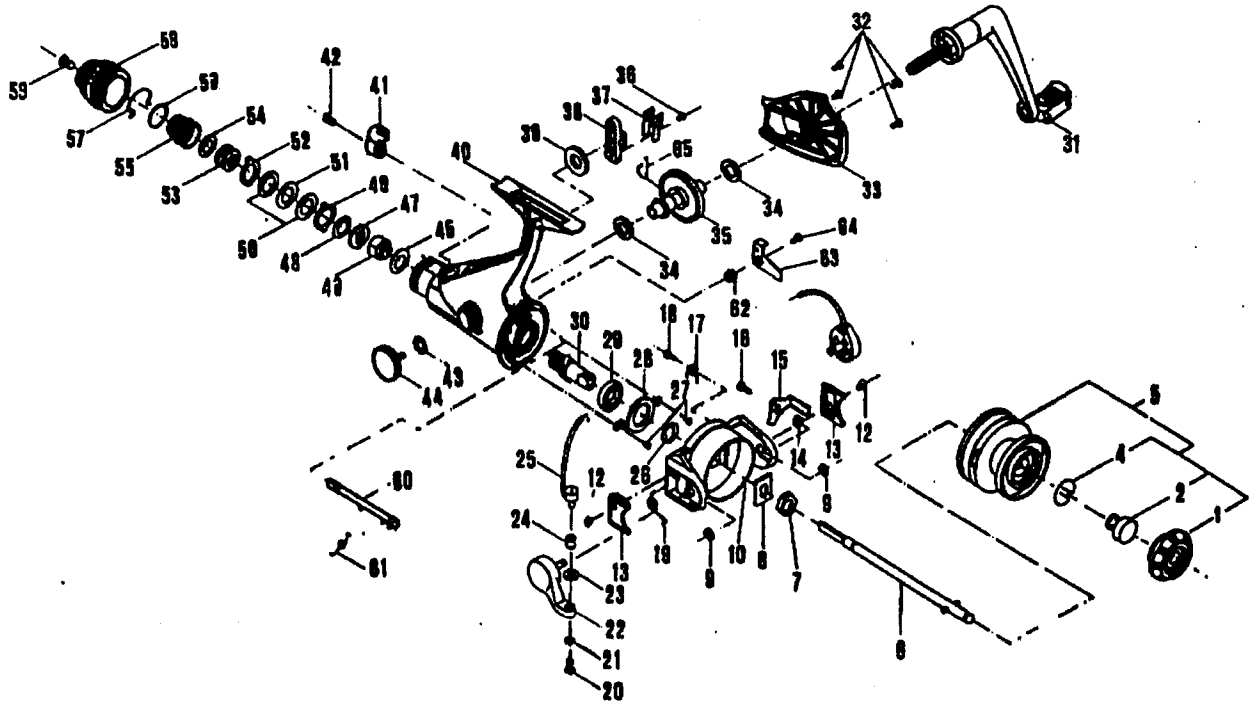

## 7006 / 7010 / 7010HS / 7012 / 7015 PARTS LIST

KEY NO.	PART NUMBER BY MODEL					DESCRIPTION	PRICE	KEY NO.	PART NUMBER BY MODEL					DESCRIPTION	PRICE
	7006	7010	7010HS	7012	7015			7006	7010	7010HS	7012	7015			
1	P306381	-	-	P306387	-	SPOOL CAP	1.70	34	P306381	-	-	-	BALL BEARING	7.35	
2	P306378	-	-	-	-	PUSH BUTTON	0.80	35	P306288	-	P306270	P306268	MAIN GEAR	4.70	
3	P306383	-	-	-	-	WASHER	0.70	36	P306319	-	P306310	-	RETNING PLTE SCRWB	0.70	
4	P306345	-	-	P306350	P306350	RETNING SPRNG	0.70	37	P306385	-	P306384	-	RETNING PLTE	0.70	
5	S630024	S630025	P306265	S630026	S630027	SPOOL ASSY.	7.00	38	P306281	-	P306280	-	OSCILTING SLIDER	1.35	
6	P306285	P306289	-	P306284	-	MAIN SHAFT ASSY.	2.70	39	P306278	P306279	-	P306276	OSCILTING GEAR	1.35	
7	P306306	-	-	-	-	ROTOR RETNING NUT	0.70	40	P306223	P306224	P306227	P306228	P306229	MAIN BODY	16.70
8	P306302	-	-	-	-	WASHER	0.70	41	P306299	-	P306300	P306301	ANTI-REVRSE LVR	1.35	
9	P306394	-	-	-	-	RETNING RING	0.70	42	P306313	-	-	-	SCREW	0.70	
10	P306261	P306263	-	P306257	P306259	ROTOR	11.35	43	P306334	-	-	-	RETNING WASHER	0.35	
11	-	-	-	-	-	-	-	44	P306307	-	-	-	HNDLE RETNING SCRWB	0.90	
12	P306312	-	-	-	-	COVER SCREW	0.70	45	P306325	-	P306331	-	DRAG WASHER	0.70	
13	P306392	-	-	P306388	-	COVER	1.35	46	P306290	-	P306305	-	CLICK GEAR	0.70	
14	P306303	-	-	P306304	-	BL ARM LVR WASHR	0.70	47	-	-	-	-	-	-	
15	P306297	P306298	-	P306298	P306295	BL ARM LVR	1.35	48	P306325	-	P306332	-	DRAG WASHER	0.70	
16	P306313	-	-	-	-	BL ARM LVR SCRWB	0.70	49	P306326	-	-	-	DRAG WASHER	0.70	
17	P306353	P306354	-	P306346	-	BL ARM LVR SPRNG	0.70	50	P306327	-	-	-	DRAG WASHER	0.70	
18	P306311	-	-	-	-	SCREW	0.70	51	P306328	-	P306330	-	DRAG WASHER	0.70	
19	P306344	-	-	-	-	BL ARM SPRNG	0.70	52	P306326	-	P306331	-	DRAG WASHER	0.70	
20	P306322	-	-	-	-	LNE ROLLER SCRWB	0.70	53	P306349	-	P306351	-	DRAG SPRNG	0.90	
21	-	-	-	-	-	-	-	54	P306329	-	P306335	-	SPRING WASHER	0.70	
22	P306293	-	-	-	-	BAIL ARM CAM	1.20	55	P306308	P306308	-	-	DRAG CONTRL SCRWB	0.90	
23	P306339	-	-	P306383	-	WASHER	0.70	56	P306340	-	P306338	-	WASHER	0.70	
24	P306323	-	-	-	-	LINE ROLLER	1.35	57	P306348	-	P306362	P306352	RETNING RING	0.70	
25	P306359	P306361	-	P306355	P306357	BL ARM ASSY.	2.80	58	P306371	-	P306373	-	DRAG KNOB	1.35	
26	P306340	-	-	P306341	-	WASHER	0.70	59	P306316	-	-	-	SCREW	0.70	
27	P306315	-	-	-	-	BRING HOLDER SCRWB	0.70	60	P306292	-	P306291	-	ANTI-REVRSE LVR SHFT	1.50	
28	P306064	-	-	P306383	-	BRING HOLDER	0.70	61	P306342	-	-	-	ANTI-REVRSE SPRNG	0.70	
29	P306380	-	-	P306379	-	BALL BEARING	8.55	62	P306302	-	P306338	-	WASHER	0.70	
30	P306274	-	P306275	P306273	-	PINION GEAR	8.00	63	P306375	-	P306376	-	ANTI-REVRSE CLAW	0.70	
31	P306287	-	-	P306286	-	HANDLE ASSY.	6.15	64	P306395	P306313	-	-	RATCHET	1.15	
32	P306314	-	-	-	-	SIDE PLTE SCRWB	0.70	65	P306343	-	P306347	-	ANTI-REVRSE CLW SPNG	0.70	
33	P306240	P306241	P306244	P306245	P306246	SIDE PLTE	9.00	66	P306339	-	P306341	-	WASHER	0.70	
								67	P306395	-	P306396	-	RATCHET	1.15	