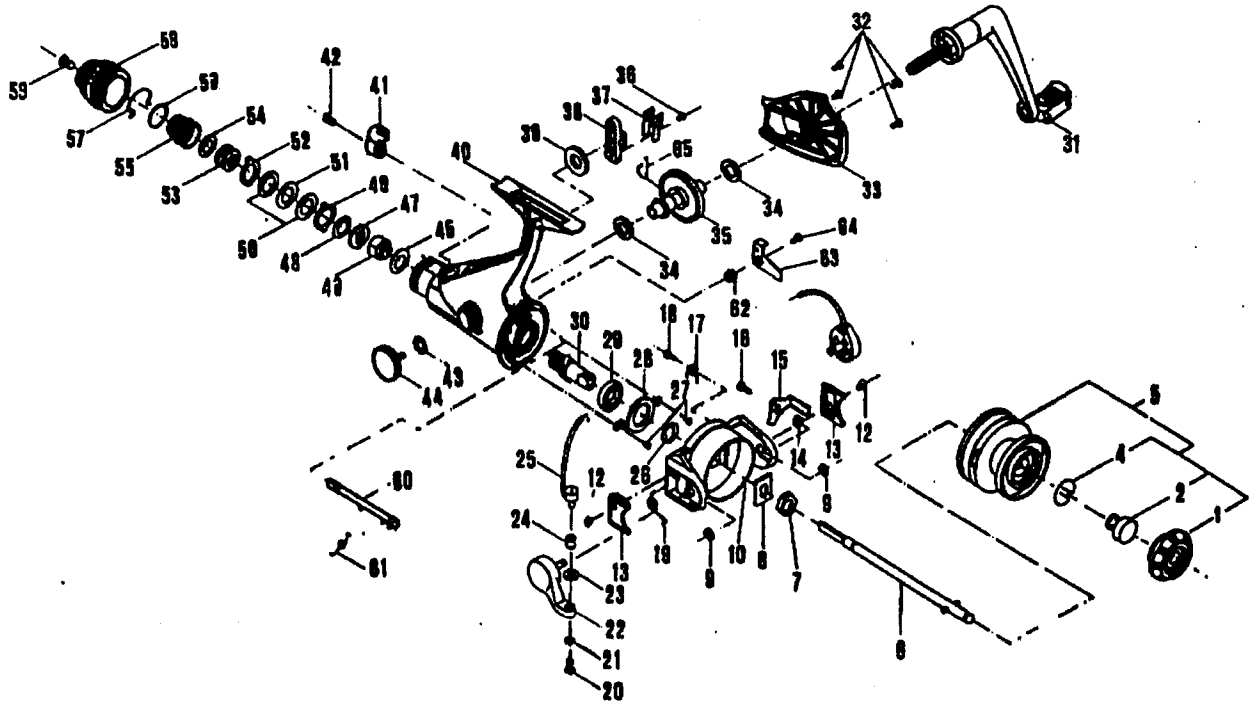

Spinning - 7000 Series

7006 / 7010 / 7010HS / 7012 / 7015 PARTS LIST

KEY NO.	PART NUMBER BY MODEL					DESCRIPTION	PRICE	KEY NO.	PART NUMBER BY MODEL					DESCRIPTION	PRICE
	7006	7010	7010HS	7012	7015			7006	7010	7010HS	7012	7015			
1	P306381	-	-	P306387	-	SPOOL CAP	1.70	34	P306381	-	-	-	BALL BEARING	7.35	
2	P306378	-	-	-	-	PUSH BUTTON	0.80	35	P306288	-	P306270	P306268	MAIN GEAR	4.70	
3	P306383	-	-	-	-	WASHER	0.70	36	P306319	-	P306310	-	RETNING PLTE SCRWB	0.70	
4	P306345	-	-	P306350	P306350	RETNING SPRNG	0.70	37	P306385	-	P306384	-	RETNING PLTE	0.70	
5	S630024	S630025	P306265	S630026	S630027	SPOOL ASSY.	7.00	38	P306281	-	P306280	-	OSCILTING SLIDER	1.35	
6	P306285	P306289	-	P306284	-	MAIN SHAFT ASSY.	2.70	39	P306278	P306279	-	P306276	OSCILTING GEAR	1.35	
7	P306306	-	-	-	-	ROTOR RETNING NUT	0.70	40	P306223	P306224	P306227	P306228	P306229	MAIN BODY	16.70
8	P306302	-	-	-	-	WASHER	0.70	41	P306299	-	P306300	P306301	ANTI-REVRSE LVR	1.35	
9	P306394	-	-	-	-	RETNING RING	0.70	42	P306313	-	-	-	SCREW	0.70	
10	P306261	P306263	-	P306257	P306259	ROTOR	11.35	43	P306334	-	-	-	RETNING WASHER	0.35	
11	-	-	-	-	-	-	-	44	P306307	-	-	-	HNDLE RETNING SCRWB	0.90	
12	P306312	-	-	-	-	COVER SCREW	0.70	45	P306325	-	P306331	-	DRAG WASHER	0.70	
13	P306392	-	-	P306388	-	COVER	1.35	46	P306290	-	P306305	-	CLICK GEAR	0.70	
14	P306303	-	-	P306304	-	BL ARM LVR WASHR	0.70	47	-	-	-	-	-	-	
15	P306297	P306298	-	P306298	P306295	BL ARM LVR	1.35	48	P306325	-	P306332	-	DRAG WASHER	0.70	
16	P306313	-	-	-	-	BL ARM LVR SCRWB	0.70	49	P306326	-	-	-	DRAG WASHER	0.70	
17	P306353	P306354	-	P306346	-	BL ARM LVR SPRNG	0.70	50	P306327	-	-	-	DRAG WASHER	0.70	
18	P306311	-	-	-	-	SCREW	0.70	51	P306328	-	P306330	-	DRAG WASHER	0.70	
19	P306344	-	-	-	-	BL ARM SPRING	0.70	52	P306326	-	P306331	-	DRAG WASHER	0.70	
20	P306322	-	-	-	-	LNE ROLLER SCRWB	0.70	53	P306349	-	P306351	-	DRAG SPRING	0.90	
21	-	-	-	-	-	-	-	54	P306329	-	P306335	-	SPRING WASHER	0.70	
22	P306293	-	-	-	-	BAIL ARM CAM	1.20	55	P306308	P306308	-	-	DRAG CONTRL SCRWB	0.90	
23	P306339	-	-	P306383	-	WASHER	0.70	56	P306340	-	P306338	-	WASHER	0.70	
24	P306323	-	-	-	-	LINE ROLLER	1.35	57	P306348	-	P306362	P306352	RETNING RING	0.70	
25	P306359	P306361	-	P306355	P306357	BL ARM ASSY.	2.80	58	P306371	-	P306373	-	DRAG KNOB	1.35	
26	P306340	-	-	P306341	-	WASHER	0.70	59	P306316	-	-	-	SCREW	0.70	
27	P306315	-	-	-	-	BRING HOLDER SCRWB	0.70	60	P306292	-	P306291	-	ANTI-REVRSE LVR SHFT	1.50	
28	P306064	-	-	P306383	-	BRING HOLDER	0.70	61	P306342	-	-	-	ANTI-REVRSE SPRNG	0.70	
29	P306380	-	-	P306379	-	BALL BEARING	8.55	62	P306302	-	P306338	-	WASHER	0.70	
30	P306274	-	P306275	P306273	-	PINION GEAR	8.00	63	P306375	-	P306376	-	ANTI-REVRSE CLAW	0.70	
31	P306287	-	-	P306286	-	HANDLE ASSY.	6.15	64	P306395	P306313	-	-	RATCHET	1.15	
32	P306314	-	-	-	-	SIDE PLTE SCRWB	0.70	65	P306343	-	P306347	-	ANTI-REVRSE CLW SPNG	0.70	
33	P306240	P306241	P306244	P306245	P306246	SIDE PLTE	9.00	66	P306339	-	P306341	-	WASHER	0.70	
								67	P306395	-	P306396	-	RATCHET	1.15	