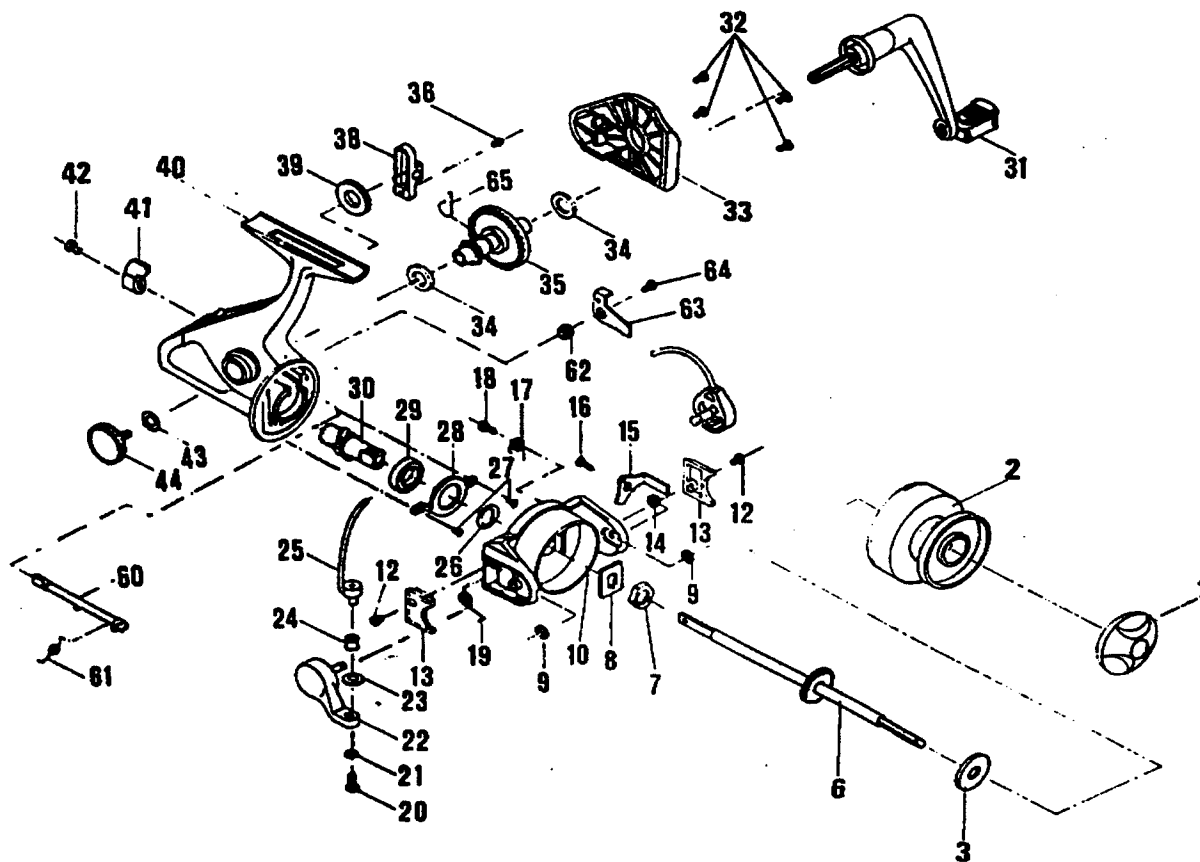

# Spinning - 7100 Series

7106 / 7110 / 7112 / 7115

KEY PART NUMBER NO.				DESCRIPTION	PRICE	KEY PART NUMBER NO.				DESCRIPTION	PRK		
7106	7110	7112	7115			7106	7110	7112	7115				
1	P306365	P306367	P306369	-	DRAG KNOB ASSY.	1.35	26	P306324	-	-	WASHER	0.5	
2	S630020	S630021	S630022	S630023	SPOOL ASSY.	6.50	27	P306315	-	-	P306318	BRNG HOLDR SCRW	0.7
3	P306383	-	-	-	WASHER	0.70	28	P306064	-	P306063	-	BRNG HOLDR	0.7
4	-	-	-	-	-	-	29	P306380	-	P306379	-	BALL BRNG	8.5
5	-	-	-	-	-	-	30	P306272	-	P306271	-	PINION GEAR	4.1
6	P306286	P306287	P306288	-	MAIN SHAFT ASSY.	2.70	31	P306267	-	P306266	-	HANDLE ASSY.	6.1
7	P306306	-	-	-	ROTOR RETNING NUT	0.70	32	P306314	-	-	-	SIDE PLTE SCRW	0.7
8	P306302	-	-	-	WASHER	0.70	33	P306249	P306250	P306253	P306254	SIDE PLTE	8.7
9	P306394	-	-	-	RETNING RING	0.70	34	P306382	-	-	-	BUSHING	1.0
10	P306261	P306263	P306257	P306259	ROTOR	11.35	35	P306268	-	P306269	-	MAIN GEAR	4.7
11	-	-	-	-	-	-	36	P306320	-	P306321	-	RETNING PLTE SCRW	0.7
12	P306312	-	-	-	COVER SCREW	0.70	37	-	-	-	-	-	-
13	P306392	-	P306388	-	COVER	1.35	38	P306282	-	P306383	-	OSCILTNG SLIDER	1.3
14	P306303	-	P306304	-	BL ARM LVR WASHER	0.70	39	P306278	P306279	P306276	-	OSCILTNG GEAR	1.3
15	P306297	P306298	P306296	P306295	BL ARM LVR	1.35	40	P306232	P306233	P306236	P306237	MAIN BODY	18.0
16	P306313	-	-	-	BL ARM LVR SCRW	0.70	41	P306299	-	P306301	-	ANTI-REVSE LVR	1.3
17	P306353	P306354	P306346	-	BL ARM LVR SPRNG	0.70	42	P306313	-	-	-	SCREW	0.7
18	P306311	-	-	-	SCREW	0.70	43	P306334	-	-	-	RETNING SCRW	0.3
19	P306344	-	-	-	BL ARM SPRNG	0.70	44	P306307	-	-	-	HANDLE RETNG SCRW	0.9
20	P306317	-	-	-	LINE RLLR SCRW	0.70	45-59	-	-	-	-	-	-
21	-	-	-	-	-	-	60	P306292	-	P306291	-	ANTI-REVSE LVR SHFT	1.5
22	P306294	-	-	-	BL ARM CAM	1.15	61	P306342	-	-	-	ANTI-REVSE SPRNG	0.7
23	P306333	-	-	-	WASHER	0.70	62	P306336	-	P306337	-	WASHER	0.7
24	P306323	-	-	-	LNE ROLLER	1.35	63	P306375	-	P306376	-	ANTI-REVSE CLAW	0.7
25	P306360	P306362	P306356	P306358	BL ARM ASSY.	2.80	64	P306313	-	-	-	CLAW SCREW	0.7