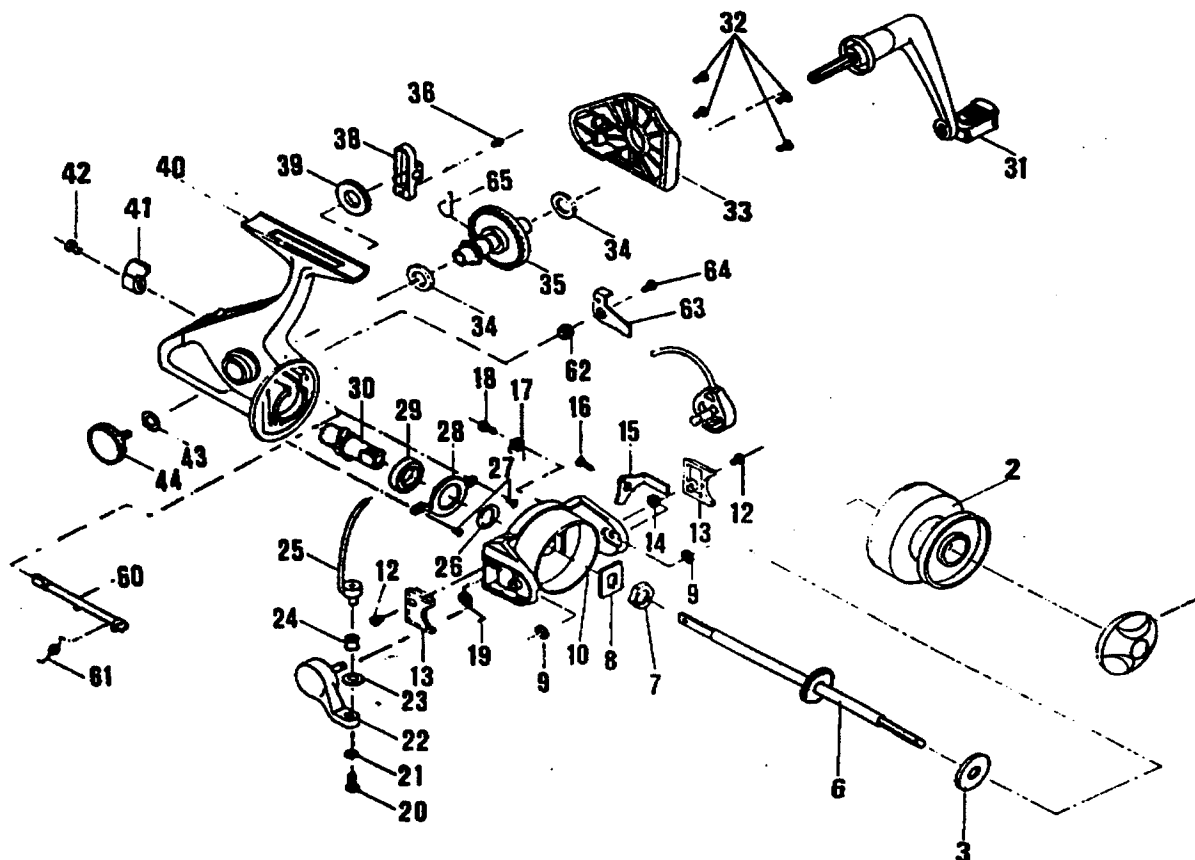

Spinning - 7100 Series

7106 / 7110 / 7112 / 7115

KEY PART NUMBER NO.				DESCRIPTION	PRICE	KEY PART NUMBER NO.				DESCRIPTION	PRICE		
1	7106	7110	7112	7115	DRAG KNOB ASSY.	1.35	26	7106	7110	7112	7115	WASHER	0.5
2	P306365	P306367	P306369	-	SPOOL ASSY.	6.50	27	P306315	-	-	P306318	BRNG HOLDR SCRW	0.7
3	S630020	S630021	S630022	S630023	WASHER	0.70	28	P306064	-	P306063	-	BRNG HOLDR	0.7
4	P306383	-	-	-	-	-	29	P306380	-	P306379	-	BALL BRNG	8.5
5	-	-	-	-	-	-	30	P306272	-	P306271	-	PINION GEAR	4.1
6	P306286	P306287	P306288	-	MAIN SHAFT ASSY.	2.70	31	P306267	-	P306266	-	HANDLE ASSY.	6.1
7	P306306	-	-	-	ROTOR RETNING NUT	0.70	32	P306314	-	-	-	SIDE PLTE SCRW	0.7
8	P306302	-	-	-	WASHER	0.70	33	P306249	P306250	P306253	P306254	SIDE PLTE	8.7
9	P306394	-	-	-	RETNING RING	0.70	34	P306382	-	-	-	BUSHING	1.0
10	P306261	P306263	P306257	P306259	ROTOR	11.35	35	P306268	-	P306269	-	MAIN GEAR	4.7
11	-	-	-	-	-	-	36	P306320	-	P306321	-	RETNING PLTE SCRW	0.7
12	P306312	-	-	-	COVER SCREW	0.70	37	-	-	-	-	-	-
13	P306392	-	P306388	-	COVER	1.35	38	P306282	-	P306383	-	OSCILTNG SLIDER	1.3
14	P306303	-	P306304	-	BL ARM LVR WASHER	0.70	39	P306278	P306279	P306276	-	OSCILTNG GEAR	1.3
15	P306297	P306298	P306296	P306295	BL ARM LVR	1.35	40	P306232	P306233	P306236	P306237	MAIN BODY	18.0
16	P306313	-	-	-	BL ARM LVR SCRW	0.70	41	P306299	-	P306301	-	ANTI-REVSE LVR	1.3
17	P306353	P306354	P306346	-	BL ARM LVR SPRNG	0.70	42	P306313	-	-	-	SCREW	0.7
18	P306311	-	-	-	SCREW	0.70	43	P306334	-	-	-	RETNING SCRW	0.3
19	P306344	-	-	-	BL ARM SPRNG	0.70	44	P306307	-	-	-	HANDLE RETNG SCRW	0.9
20	P306317	-	-	-	LINE RLLR SCRW	0.70	45-59	-	-	-	-	-	-
21	-	-	-	-	-	-	60	P306292	-	P306291	-	ANTI-REVSE LVR SHFT	1.5
22	P306294	-	-	-	BL ARM CAM	1.15	61	P306342	-	-	-	ANTI-REVSE SPRNG	0.7
23	P306333	-	-	-	WASHER	0.70	62	P306336	-	P306337	-	WASHER	0.7
24	P306323	-	-	-	LNE ROLLER	1.35	63	P306375	-	P306376	-	ANTI-REVSE CLAW	0.7
25	P306360	P306362	P306356	P306358	BL ARM ASSY.	2.80	64	P306313	-	-	-	CLAW SCREW	0.7