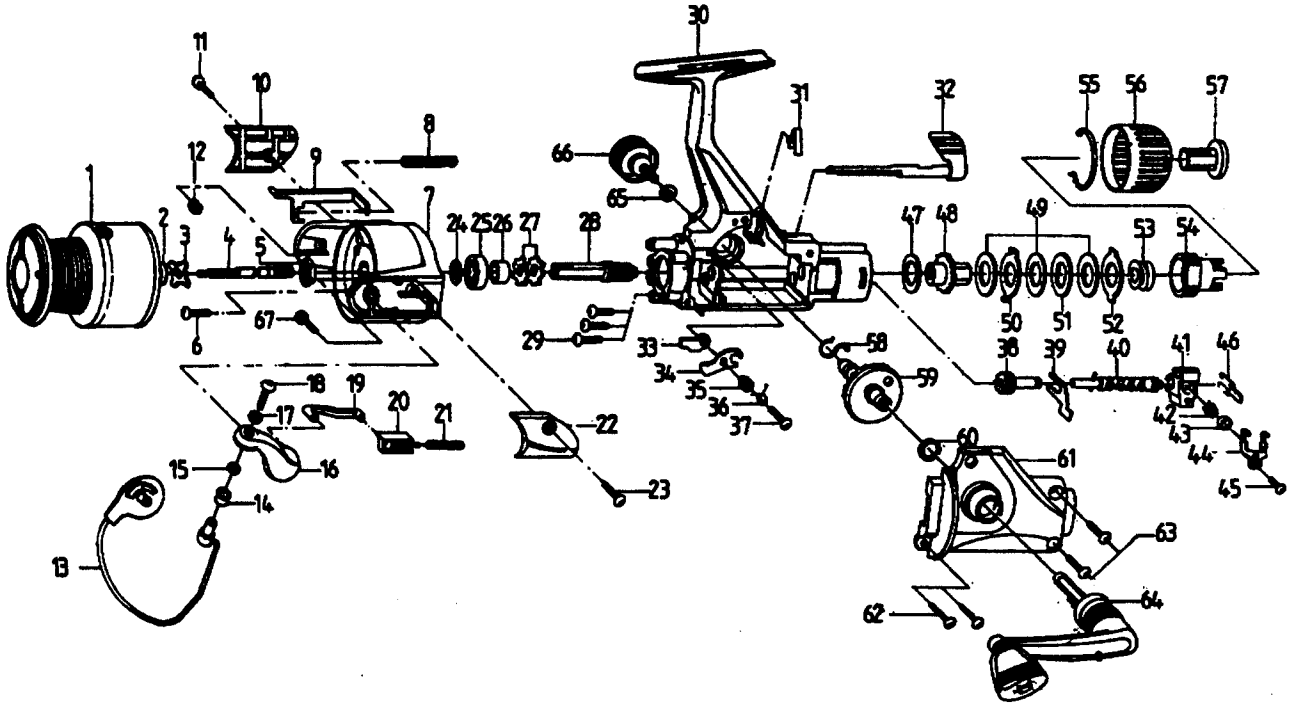

## 8506 / 8510 / 8512 / 8515 PARTS LIST

KEY NO.	PART NUMBER BY MODEL				DESCRIPTION	PRICE	KEY NO.	PART NUMBER BY MODEL				DESCRIPTION	PRICE
	8506	8510	8512	8515				8506	8510	8512	8515		
1	S830004	S830005	S830006	S830007	SPOOL ASSY.	9.50	34	P308057	-	-	-	STOPPER	0.50
2	P308000	-	P308001	-	WASHER	0.25	35	P308059	-	-	-	COLLAR	0.35
3	P308002	-	P308003	-	WASHER	0.40	36	P308060	-	-	-	SPRING	0.25
4	P308004	-	P308005	-	MAIN SHAFT	1.55	37	P308061	-	P308062	-	TAP SCREW	0.25
5	P308006	-	P308007	-	NUT	0.40	38	P308063	-	P308064	-	GEAR	3.85
6	P308008	-	P308009	-	TAP SCREW	0.25	39	P308065	-	P308066	-	RETAINER	0.40
7	P308010	P308011	P308012	P308013	ROTOR	6.55	40	P308067	-	P308068	-	WORM SHAFT ASSY.	6.00
8	P308014	-	P308015	-	SPRING	0.25	41	P308069	-	P308070	-	O/S SLIDER	2.95
9	P308016	P308017	P308018	-	KICK LEVER	1.15	42	P308071	-	-	-	LEVEL WIND PIN	2.10
10	P308019	-	P308020	-	COVER	0.65	43	P308072	-	-	-	COLLAR	0.35
11	P308021	-	-	-	TAP SCREW	0.25	44	P308073	-	P308074	-	RETAINER	0.40
12	P308022	-	-	-	RETAINER	0.25	45	P308075	-	-	-	SCREW	0.25
13	P308023	P308024	P308025	P308026	BAIL ASSY.	5.85	46	P308076	-	P308077	-	RETAINER	0.35
14	P308027	-	-	-	LINE ROLLER	0.80	47	P308078	-	P308079	-	WASHER	0.25
15	P308028	-	-	-	WASHER	0.25	48	P308080	-	P308081	-	METAL	1.00
16	P308029	-	P308030	-	ARM LEVER	2.00	49	P308082	-	P308083	-	WASHER	0.25
17	P308031	-	-	-	WASHER	0.25	50	P308084	-	P308085	-	WASHER	0.25
18	P308032	-	-	-	SCREW	0.25	51	P308086	-	P308087	-	WASHER	0.25
19	P308033	-	-	-	PIN	0.35	52	P308088	-	P308089	-	WASHER	0.25
20	P308034	-	-	-	PIN HOLDER	0.40	53	P308090	-	P308091	-	SPRING	0.35
21	P308035	-	-	-	SPRING	0.25	54	P308092	-	P308093	-	SCREW	1.95
22	P308036	-	P308037	-	COVER	0.70	55	P308094	-	P308095	-	LEAF SPRING	0.35
23	P308038	-	-	-	TAP SCREW	0.25	56	P308096	-	P308097	-	DRAG KNOB	1.10
24	P308039	-	-	-	WASHER	0.25	57	P308098	-	-	-	SCREW	0.55
25	P308040	-	P308041	-	BALL BEARING	12.55	58	P308099	-	P308100	-	SPRING	0.25
26	P308042	-	P308043	-	COLLAR	0.55	59	P308101	-	P308102	-	DRIVE GEAR	2.85
27	P308044	-	P308045	-	RATCHET	0.40	60	P308103	-	P308104	-	BEARING	0.95
28	P308046	-	P308047	-	PINION	6.00	61	P308105	-	P308106	-	BODY COVER ASSY.	6.55
29	P308048	-	-	-	TAP SCREW	0.50	62	P308107	-	P308108	-	TAP SCREW	0.25
30	P308050	-	P308051	P308052	BODY ASSY.	15.25	63	P308109	-	-	-	TAP SCREW	0.25
31	P308053	-	-	-	LEAF SPRING	0.40	64	P308111	-	P308112	-	HANDLE ASSY.	6.70
32	P308054	-	P308055	-	LEVER	3.50	65	P308113	-	-	-	WASHER	0.25
33	P308056	-	-	-	PLATE	0.35	66	P308114	-	-	-	SCREW	0.35
							67	P308115	-	-	-	TAP SCREW	0.25