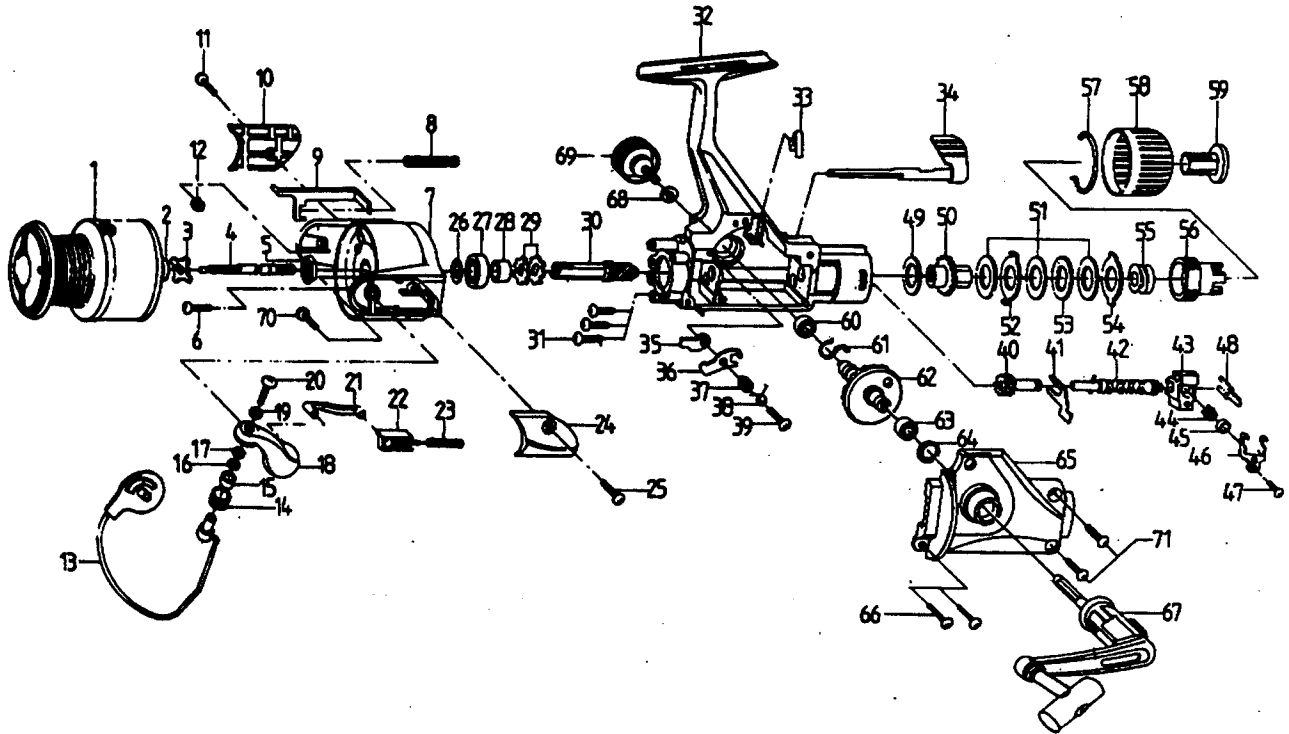

Spinning - 9500 Series

9506 / '9510 / '9512 / '9515 PARTS LIST

KEY NO.	PART NUMBER BY MODEL				DESCRIPTION	PRICE	KEY NO.	PART NUMBER BY MODEL				DESCRIPTION	PRICE
	9506	9510	9512	9515			9506	9510	9512	9515			
1	S830000	S830001	S830002	S830003	SPOOL ASSY.	12.25	34	P308057	-	P308058	-	STOPPER	0.50
2	P308000	-	P308001	-	WASHER	0.25	35	P308059	-	-	-	COLLAR	0.35
3	P308002	-	P308003	-	WASHER	0.40	36	P308060	-	-	-	SPRING	0.25
4	P308004	-	P308005	-	MAIN SHAFT	1.55	37	P308061	-	P308062	-	TAP SCREW	0.25
5	P308006	-	P308007	-	NUT	0.40	38	P308063	-	P308064	-	GEAR	3.85
6	P308008	-	P308009	-	TAP SCREW	0.25	39	P308065	-	P308066	-	RETAINER	0.40
7	P308116	P308117	P308118	P308119	ROTOR	9.10	40	P308067	-	P308068	-	WORM SHAFT ASSY.	6.00
8	P308014	-	P308015	-	SPRING	0.25	41	P308069	-	P308070	-	O/S SLIDER	2.95
9	P308016	P308017	P30818	-	KICK LVR	1.15	42	P308071	-	-	-	LEVEL WIND PIN	2.10
10	P308120	-	P308121	-	COVER	1.40	43	P308072	-	-	-	COLLAR	0.35
11	P308021	-	-	-	TAP SCREW	0.25	44	P308073	-	P308074	-	RETAINER	0.40
12	P308022	-	-	-	RETAINER	0.25	45	P308075	-	-	-	SCREW	0.25
13	P308122	P308123	P308124	P308125	BL ASSY.	7.85	46	P308076	-	P308077	-	RETAINER	0.35
14	P308126	-	-	-	LNE ROLLER	2.35	47	P308078	-	P308079	-	WASHER	0.25
15	P308127	-	-	-	BEARING	1.00	48	P308080	-	P308081	-	METAL	1.00
16	P308128	-	-	-	WASHER	0.25	49	P308082	-	P308083	-	WASHER	0.25
17	P308031	-	-	-	WASHER	0.25	50	P308084	-	P308085	-	WASHER	0.25
18	P308130	-	P308131	-	ARM LEVER	0.25	51	P308086	-	P308087	-	WASHER	0.25
19	P308033	-	-	-	PIN	2.35	52	P308088	-	P308089	-	WASHER	0.25
20	P308034	-	-	-	PIN HOLDER	0.35	53	P308090	-	P308091	-	SPRING	0.35
21	P308035	-	-	-	SPRING	0.40	54	P308092	-	P308093	-	SCREW	1.95
22	-	-	-	-	-	-	55	P308094	-	P308095	-	LEAF SPRING	0.35
23	P308038	-	-	-	TAP SCREW	0.25	56	-	-	-	-	-	-
24	P308039	-	-	-	WASHER	0.25	57	-	-	-	-	-	-
25	P308040	-	P308041	-	BALL BEARING	12.55	58	P308099	-	P308100	-	SPRING	0.25
26	P308042	-	P308043	-	COLLAR	0.55	59	P308101	-	P308102	-	DRIVE GEAR	2.85
27	-	-	-	-	-	-	60	P308145	-	-	-	BALL BEARING	12.55
28	P308046	-	P308047	-	PINION	6.00	61	-	-	-	-	-	-
29	P308048	-	-	-	TAP SCREW	0.50	62	-	-	-	-	-	-
30	-	-	-	-	-	-	63	P308146	-	P308147	-	BALL BEARING	12.55
31	P308053	-	-	-	LEAF SPRING	0.40	64	P308148	-	P308149	-	WASHER	0.25
32	P308136	P308137	P308138	P308139	BODY ASSY.	17.40	65	P308150	P308151	P308152	P308153	BODY COVER ASSY.	8.65
33	P308056	-	-	-	PLATE	0.35	66	P308154	-	-	-	TAP SCREW	0.15
							67	P308155	-	P308156	-	HANDLE ASSY.	16.35
							68	P308158	P308159	P308160	-	HANDLE CAP WASHE	0.10
							69	P308157	-	-	-	HANDLE SCREW	0.30