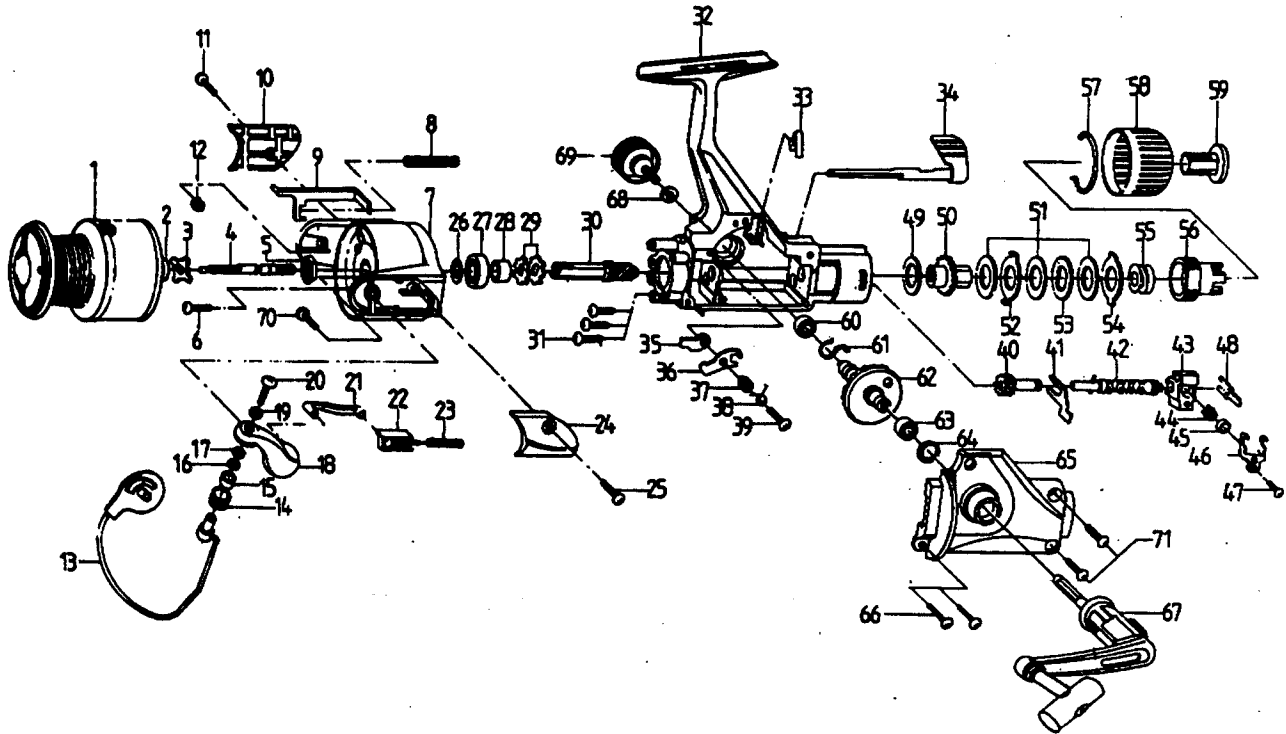

Spinning - 9500 Series

9506 / '9510 / '9512 / '9515 PARTS LIST

KEY NO.	PART NUMBER BY MODEL				DESCRIPTION	PRICE	KEY NO.	PART NUMBER BY MODEL				DESCRIPTION	PRICE
	9506	9510	9512	9515			9506	9510	9512	9515			
1	S830000	S830001	S830002	S830003	SPOOL ASSY.	12.25	34	P308057	-	P308058	-	STOPPER	0.50
2	P308000	-	P308001	-	WASHER	0.25	35	P308059	-	-	-	COLLAR	0.35
3	P308002	-	P308003	-	WASHER	0.40	36	P308060	-	-	-	SPRING	0.25
4	P308004	-	P308005	-	MAIN SHAFT	1.55	37	P308061	-	P308062	-	TAP SCREW	0.25
5	P308006	-	P308007	-	NUT	0.40	38	P308063	-	P308064	-	GEAR	3.85
6	P308008	-	P308009	-	TAP SCREW	0.25	39	P308065	-	P308066	-	RETAINER	0.40
7	P308116	P308117	P308118	P308119	ROTOR	9.10	40	P308067	-	P308068	-	WORM SHAFT ASSY.	6.00
8	P308014	-	P308015	-	SPRING	0.25	41	P308069	-	P308070	-	O/S SLIDER	2.95
9	P308016	P308017	P30818	-	KICK LVR	1.15	42	P308071	-	-	-	LEVEL WIND PIN	2.10
10	P308120	-	P308121	-	COVER	1.40	43	P308072	-	-	-	COLLAR	0.35
11	P308021	-	-	-	TAP SCREW	0.25	44	P308073	-	P308074	-	RETAINER	0.40
12	P308022	-	-	-	RETAINER	0.25	45	P308075	-	-	-	SCREW	0.25
13	P308122	P308123	P308124	P308125	BL ASSY.	7.85	46	P308076	-	P308077	-	RETAINER	0.35
14	P308126	-	-	-	LNE ROLLER	2.35	47	P308078	-	P308079	-	WASHER	0.25
15	P308127	-	-	-	BEARING	1.00	48	P308080	-	P308081	-	METAL	1.00
16	P308128	-	-	-	WASHER	0.25	49	P308082	-	P308083	-	WASHER	0.25
17	P308031	-	-	-	WASHER	0.25	50	P308084	-	P308085	-	WASHER	0.25
18	P308130	-	P308131	-	ARM LEVER	0.25	51	P308086	-	P308087	-	WASHER	0.25
19	P308033	-	-	-	PIN	2.35	52	P308088	-	P308089	-	WASHER	0.25
20	P308034	-	-	-	PIN HOLDER	0.35	53	P308090	-	P308091	-	SPRING	0.35
21	P308035	-	-	-	SPRING	0.40	54	P308092	-	P308093	-	SCREW	1.95
22	-	-	-	-	-	-	55	P308094	-	P308095	-	LEAF SPRING	0.35
23	P308038	-	-	-	TAP SCREW	0.25	56	-	-	-	-	-	-
24	P308039	-	-	-	WASHER	0.25	57	-	-	-	-	-	-
25	P308040	-	P308041	-	BALL BEARING	12.55	58	P308099	-	P308100	-	SPRING	0.25
26	P308042	-	P308043	-	COLLAR	0.55	59	P308101	-	P308102	-	DRIVE GEAR	2.85
27	-	-	-	-	-	-	60	P308145	-	-	-	BALL BEARING	12.55
28	P308046	-	P308047	-	PINION	6.00	61	-	-	-	-	-	-
29	P308048	-	-	-	TAP SCREW	0.50	62	-	-	-	-	-	-
30	-	-	-	-	-	-	63	P308146	-	P308147	-	BALL BEARING	12.55
31	P308053	-	-	-	LEAF SPRING	0.40	64	P308148	-	P308149	-	WASHER	0.25
32	P308136	P308137	P308138	P308139	BODY ASSY.	17.40	65	P308150	P308151	P308152	P308153	BODY COVER ASSY.	8.65
33	P308056	-	-	-	PLATE	0.35	66	P308154	-	-	-	TAP SCREW	0.15
							67	P308155	-	P308156	-	HANDLE ASSY.	16.35
							68	P308158	P308159	P308160	-	HANDLE CAP WASHE	0.10
							69	P308157	-	-	-	HANDLE SCREW	0.30