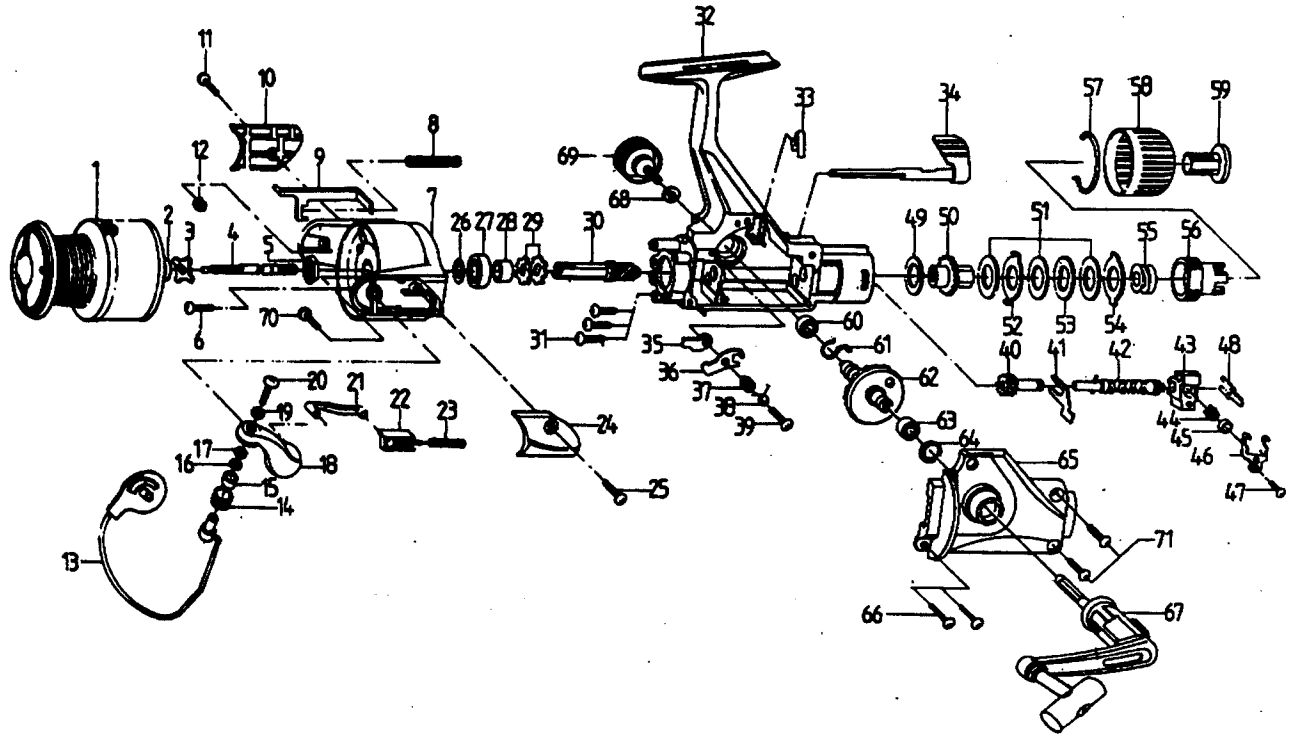

## 9506 / '9510 / '9512 / '9515 PARTS LIST

KEY NO.	PART NUMBER BY MODEL				DESCRIPTION	PRICE	KEY NO.	PART NUMBER BY MODEL				DESCRIPTION	PRICE
	9506	9510	9512	9515			9506	9510	9512	9515			
1	S830000	S830001	S830002	S830003	SPOOL ASSY.	12.25	34	P308057	-	P308058	-	STOPPER	0.50
2	P308000	-	P308001	-	WASHER	0.25	35	P308059	-	-	-	COLLAR	0.35
3	P308002	-	P308003	-	WASHER	0.40	36	P308060	-	-	-	SPRING	0.25
4	P308004	-	P308005	-	MAIN SHAFT	1.55	37	P308061	-	P308062	-	TAP SCREW	0.25
5	P308006	-	P308007	-	NUT	0.40	38	P308063	-	P308064	-	GEAR	3.85
6	P308008	-	P308009	-	TAP SCREW	0.25	39	P308065	-	P308066	-	RETAINER	0.40
7	P308116	P308117	P308118	P308119	ROTOR	9.10	40	P308067	-	P308068	-	WORM SHAFT ASSY.	6.00
8	P308014	-	P308015	-	SPRING	0.25	41	P308069	-	P308070	-	O/S SLIDER	2.95
9	P308016	P308017	P30818	-	KICK LVR	1.15	42	P308071	-	-	-	LEVEL WIND PIN	2.10
10	P308120	-	P308121	-	COVER	1.40	43	P308072	-	-	-	COLLAR	0.35
11	P308021	-	-	-	TAP SCREW	0.25	44	P308073	-	P308074	-	RETAINER	0.40
12	P308022	-	-	-	RETAINER	0.25	45	P308075	-	-	-	SCREW	0.25
13	P308122	P308123	P308124	P308125	BL ASSY.	7.85	46	P308076	-	P308077	-	RETAINER	0.35
14	P308126	-	-	-	LNE ROLLER	2.35	47	P308078	-	P308079	-	WASHER	0.25
15	P308127	-	-	-	BEARING	1.00	48	P308080	-	P308081	-	METAL	1.00
16	P308128	-	-	-	WASHER	0.25	49	P308082	-	P308083	-	WASHER	0.25
17	P308031	-	-	-	WASHER	0.25	50	P308084	-	P308085	-	WASHER	0.25
18	P308130	-	P308131	-	ARM LEVER	0.25	51	P308086	-	P308087	-	WASHER	0.25
19	P308033	-	-	-	PIN	2.35	52	P308088	-	P308089	-	WASHER	0.25
20	P308034	-	-	-	PIN HOLDER	0.35	53	P308090	-	P308091	-	SPRING	0.35
21	P308035	-	-	-	SPRING	0.40	54	P308092	-	P308093	-	SCREW	1.95
22	-	-	-	-	-	-	55	P308094	-	P308095	-	LEAF SPRING	0.35
23	P308038	-	-	-	TAP SCREW	0.25	56	-	-	-	-	-	-
24	P308039	-	-	-	WASHER	0.25	57	-	-	-	-	-	-
25	P308040	-	P308041	-	BALL BEARING	12.55	58	P308099	-	P308100	-	SPRING	0.25
26	P308042	-	P308043	-	COLLAR	0.55	59	P308101	-	P308102	-	DRIVE GEAR	2.85
27	-	-	-	-	-	-	60	P308145	-	-	-	BALL BEARING	12.55
28	P308046	-	P308047	-	PINION	6.00	61	-	-	-	-	-	-
29	P308048	-	-	-	TAP SCREW	0.50	62	-	-	-	-	-	-
30	-	-	-	-	-	-	63	P308146	-	P308147	-	BALL BEARING	12.55
31	P308053	-	-	-	LEAF SPRING	0.40	64	P308148	-	P308149	-	WASHER	0.25
32	P308136	P308137	P308138	P308139	BODY ASSY.	17.40	65	P308150	P308151	P308152	P308153	BODY COVER ASSY.	8.65
33	P308056	-	-	-	PLATE	0.35	66	P308154	-	-	-	TAP SCREW	0.15
							67	P308155	-	P308156	-	HANDLE ASSY.	16.35
							68	P308158	P308159	P308160	-	HANDLE CAP WASHE	0.10
							69	P308157	-	-	-	HANDLE SCREW	0.30