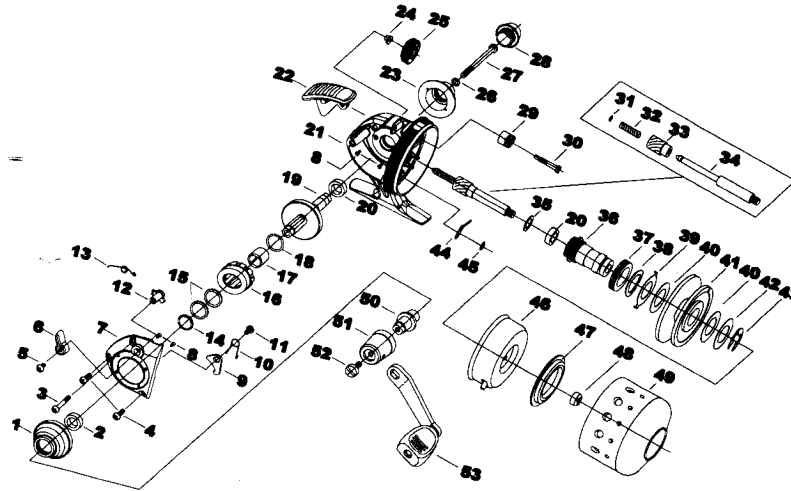

SC80Plus / SC100Plus / SC120Plus

Key No.	Parts No.	Parts Name	Ersatzteilbezeichnung	Designation des pièces
1	6W3150030	Side ring (A)	Ring (A)	Anneau (A)
2	6W3160210	Ball bearing (A)	Kugellager (A)	Roulement à billes (A)
3	6W3151010	Screw (A)	Schraube (A)	Vis (A)
4	6W3152010	Screw (B)	Schraube (B)	Vis (B)
5	6W3153010	Screw (C)	Schraube (C)	Vis (C)
6	6W3154010	Anti-reverse lever	Rücklaufsperrhebel	Commande de l'anti-retour
7	6W3155030	Side cover	Gehäusedeckel	Couvercle
8	6W3159010	Screw (D)	Schraube (D)	Vis (D)
9	6W3162020	Anti-reverse pawl	Rücklaufsperrklinke	Cliquet anti-retour
10	6W3165510	Anti-reverse pawl spring	Feder für Rücklaufsperrklinke	Ressort du cliquet anti-retour
11	6W3164010	Screw (E)	Schraube (E)	Vis (E)
12	6W3157010	Anti-reverse cam	Rücklaufsperrmocken	Camme du cliquet anti-retour
13	6W3158010	Anti-reverse cam spring	Feder für Rücklaufsperrmocken	Ressort de camme du cliquet anti-retour
14	6W3161010	Washer (A)	Scheibe (A)	Rondelle (A)
15	6W3211010	Washer (B)	Scheibe (B)	Rondelle (B)
16	6W3212010	Roller clutch	Aufnahme für Rotor	Roulement à aiguilles
17	6W3213010	Spacing sleeve	Bremsbuchse	Manchon
18	6W3214010	Washer (C)	Scheibe (C)	Rondelle (C)
19	6W3166020	Drive gear	Antriebsrad	Roue de commande
20	6W3160110	Ball bearing (B)	Kugellager (B)	Roulement à billes (B)
21	6W3167050	Body	Gehäuse	Bâti
22	6W3173010	Push button	Druckknopfauslösung	Poussoir
23	6W3150010	Side ring (B)	Ring (B)	Anneau (B)
24	6W3174010	Drag collar	Bremsbuchse	Collier de frein
25	6W3175010	Drag dial	Abstandshülse	Molette de réglage du frein
26	6W3170010	Washer (D)	Scheibe (D)	Rondelle (D)
27	6W3171010	Drive shaft	Achse für Antriebsrad	Axe de la roue de commande
28	6W3172010	Cap	Kappe	Chapeau
29	6W3176010	Drag gear	Bremsrad	Roue de frein
30	6W3177010	Screw (F)	Schraube (F)	Vis (F)
31	6W3180010	Spring retainer	Halterung für Feder	Clips de ressort
32	6W3181010	Main shaft spring	Feder für Hauptachse	Ressort d'axe principal
33	6W3182010	Pinion gear	Ritzel	Pignon
34	6W3183010	Main shaft	Hauptachse	Axe principal
35	6W3185010	Washer (E)	Scheibe (E)	Rondelle (E)
36	6W3186010	Spool metal	Metallspule	Douille de bobine
37	6W3188020	Drag plate	Bremsdruckplatte	Plaque de réglage du frein
38	6W3189010	Drag spring washer	Bremsfederscheibe	Rondelle du ressort de frein
39	6W3190020	Eared washer	Bremsscheibe (A)	Rondelle à oreilles
40	6W3191010	Drag washer	Bremsscheibe (B)	Rondelle de frein
41	6W3192010	Spool	Spule	Bobine
42	6W3195010	Key washer	Blozenscheibe	Rondelle fixe
43	6W3196010	Spool retainer	Haltevorrichtung	Clips de bobine
44	6W3197010	Click spring	Ratschenfeder	Ressort de cliquet
45	6W3179010	Retainer	Halterung	Clips
46	6W3198010	Rotor	Umlaufkappe	Cloche
47	6W3201010	Line stopper	Schnurstopper	Tampon pince-fil
48	6W3203010	Rotor nut	Mutter für Umlaufkappe	Ecrou de cloche
49	6W3204030	Front cover	Vorderabdeckung	Capot
50	6W3207010	Handle metal	Metall für Kurbel	Douille de manivelle
51	6W3208010	Handle stand	Kurbelachse	Moyeu de manivelle
52	6W3209010	Handle screw	Schraube für Kurbel	Vis de manivelle
53	6W3210010	Handle	Kurbel	manivelle