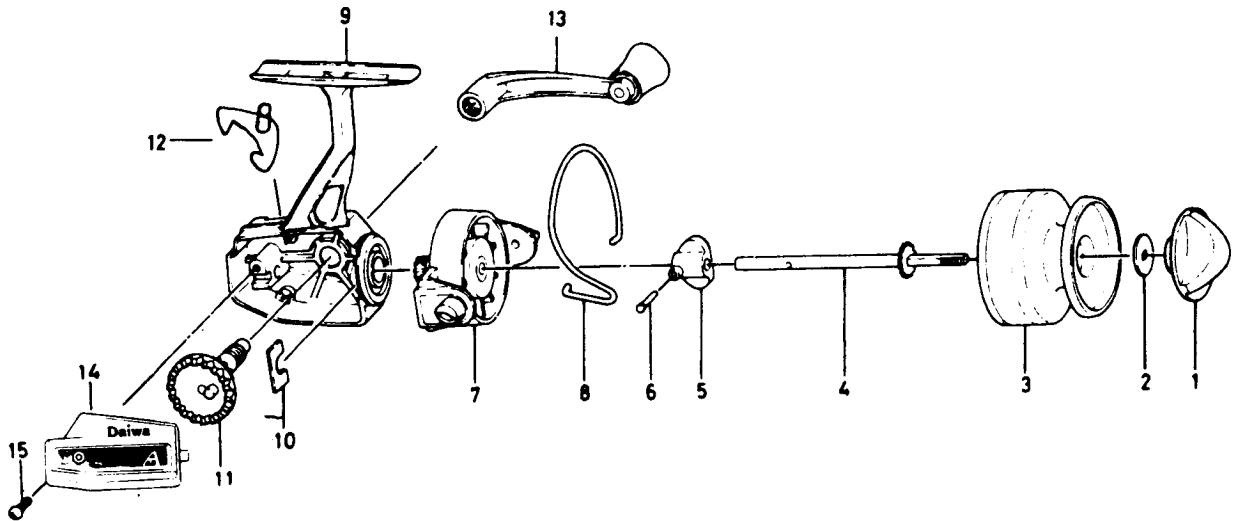

SPINNING REEL **S10A**

**SPINNING REEL S10A**

Key No.	Parts Name	PART NUMBER
1.	Drag knob	10A-0010
2.	Key washer	10A-0020
3.	Spool ass'y	10A-0030
4.	Main shaft	10A-0040
5.	Oscillating slide	10A-0050
6.	Oscillating slider pin	10A-0060
7.	Rotor ass'y	10A-0070
8.	Bail	10A-0080
9.	Body	10A-0090
10.	Pinion retainer	10A-0100
11.	Drive gear	10A-0110
12.	Anti-reverse pawl	10A-0120
13.	Handle	10A-0130
14.	Side cover	10A-0140
15.	Side cover screw	10A-0150