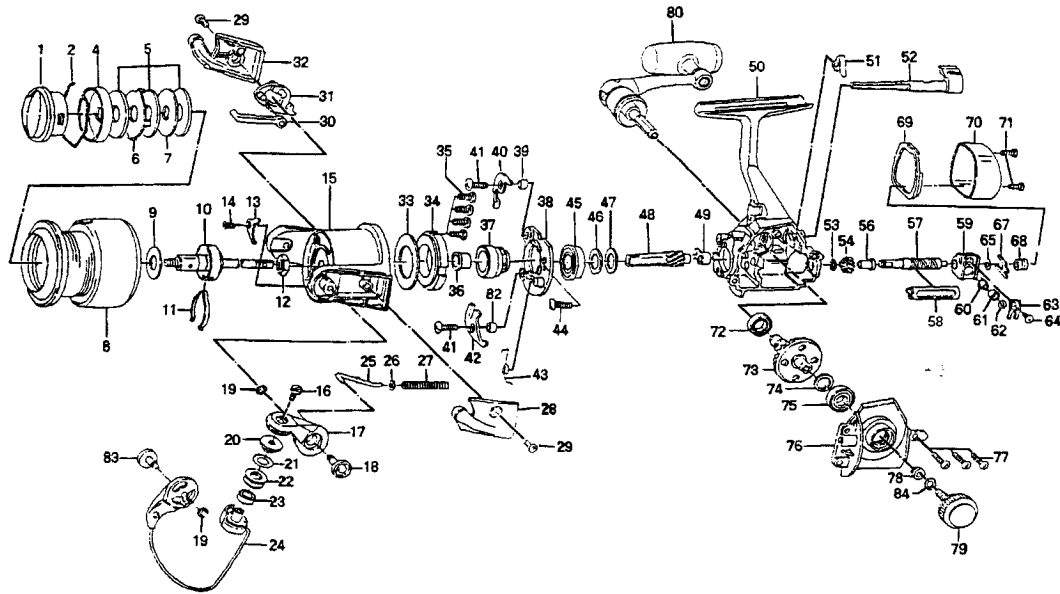

SPINNING REEL **TOURNAMENT-S4000RA / HA**

Key No.	Parts No.	Parts Name
2-8	G01-3101	SPOOL
1	G01-3301	DRAG KNOB
2	F71-0001	DRAG WASHER RET
4	F75-6001	DRAG KNOB CLICK PLT
5	F62-7101	DRAG WASHER
6	F75-5701	EARED WASHER
7	F75-5601	KEY WASHER
9	F13-7501	SPOOL WASHER
10	F47-5901	MAIN SHAFT
11	F74-7702	SPOOL CLICK LEAF SPRING
12	B10-5702	ROTOR NUT
13	F18-9601	ROTOR NUT HOLD PLT
14	E13-4501	ROTOR NUT HOLD PLT SCREW
15	G01-2401	ROTOR
16	F14-2004	LINE ROLLER SCREW
17	F45-4303	BAIL ARM
18	F34-5901	BAIL ARM SCREW
19	320-5901	BAIL ARM SCREW RET
20	F70-8101	LINE ROLLER COLLAR
21	F44-6202	LINE ROLLER WASHER
22	F45-4902	LINE ROLLER
23	F84-4901	BALL BEARING A
24	G01-2501	BAIL
25	E12-4701	BAIL SPRING SHAFT
26	E31-3901	BAIL SPRING WASHER
27	E43-5401	BAIL SPRING
28	F35-6906	BAIL SPRING COVER
29	F01-3701	BAIL SPRING COVER SCREW
30	F35-7201	BAIL TRIP PLT
31	F49-9201	BAIL TRIP LEVER
32	F35-7306	BAIL TRIP COVER
33	F19-7304	ROLLER CLUTCH WASHER
34	F76-5401	ROLLER CLUTCH
35	351-4701	ROLLER CLUTCH SCREW
36	F24-6001	SPACING SLEEVE
37	F23-9102	A/R RATCHET
38	F23-8301	BEARING RET
39	F22-6801	A/R PAWL COLLAR A
40	F23-8801	A/R PAWL PLT
41	E45-4001	A/R PAWL SCREW
42	F23-8901	A/R PAWL
43	F22-7101	A/R PAWL SPRING
44	351-8501	BEARING RET SCREW
45	F24-0001	BALL BEARING B

T-S4000HA Special Parts

Key No.	Parts No.	Parts Name
48	F76-3601	PINION GEAR
54	F76-3501	WORM SHAFT GEAR
57	G01-3501	WORM SHAFT
73	F76-3701	DRIVE GEAR
76	F08-5008	SIDE COVER